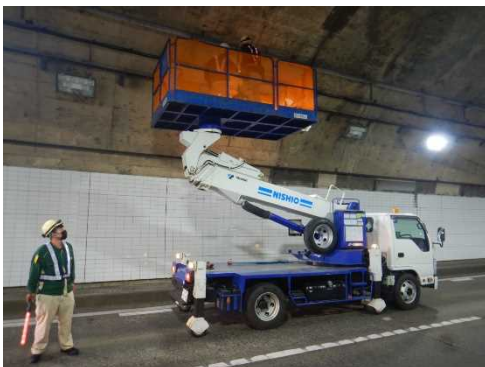

## 仙台西道路一斉合同点検

8月5日(土)、仙台七夕花火祭のため、仙台西道路が通行止めとなりました。通行止めの時間帯を利用し、道路管理者、消防、工事関係者等、約150名による仙台西道路の一斉合同点検を実施しました。

普段は、上下線合わせて1日に約5万台が通行している仙台西道路。全線止めての点検は難しいことから、年に一度のこの点検は大変貴重な機会です。

仙台西道路の安全な通行のための大規模点検。今年も無事に終了しました!!