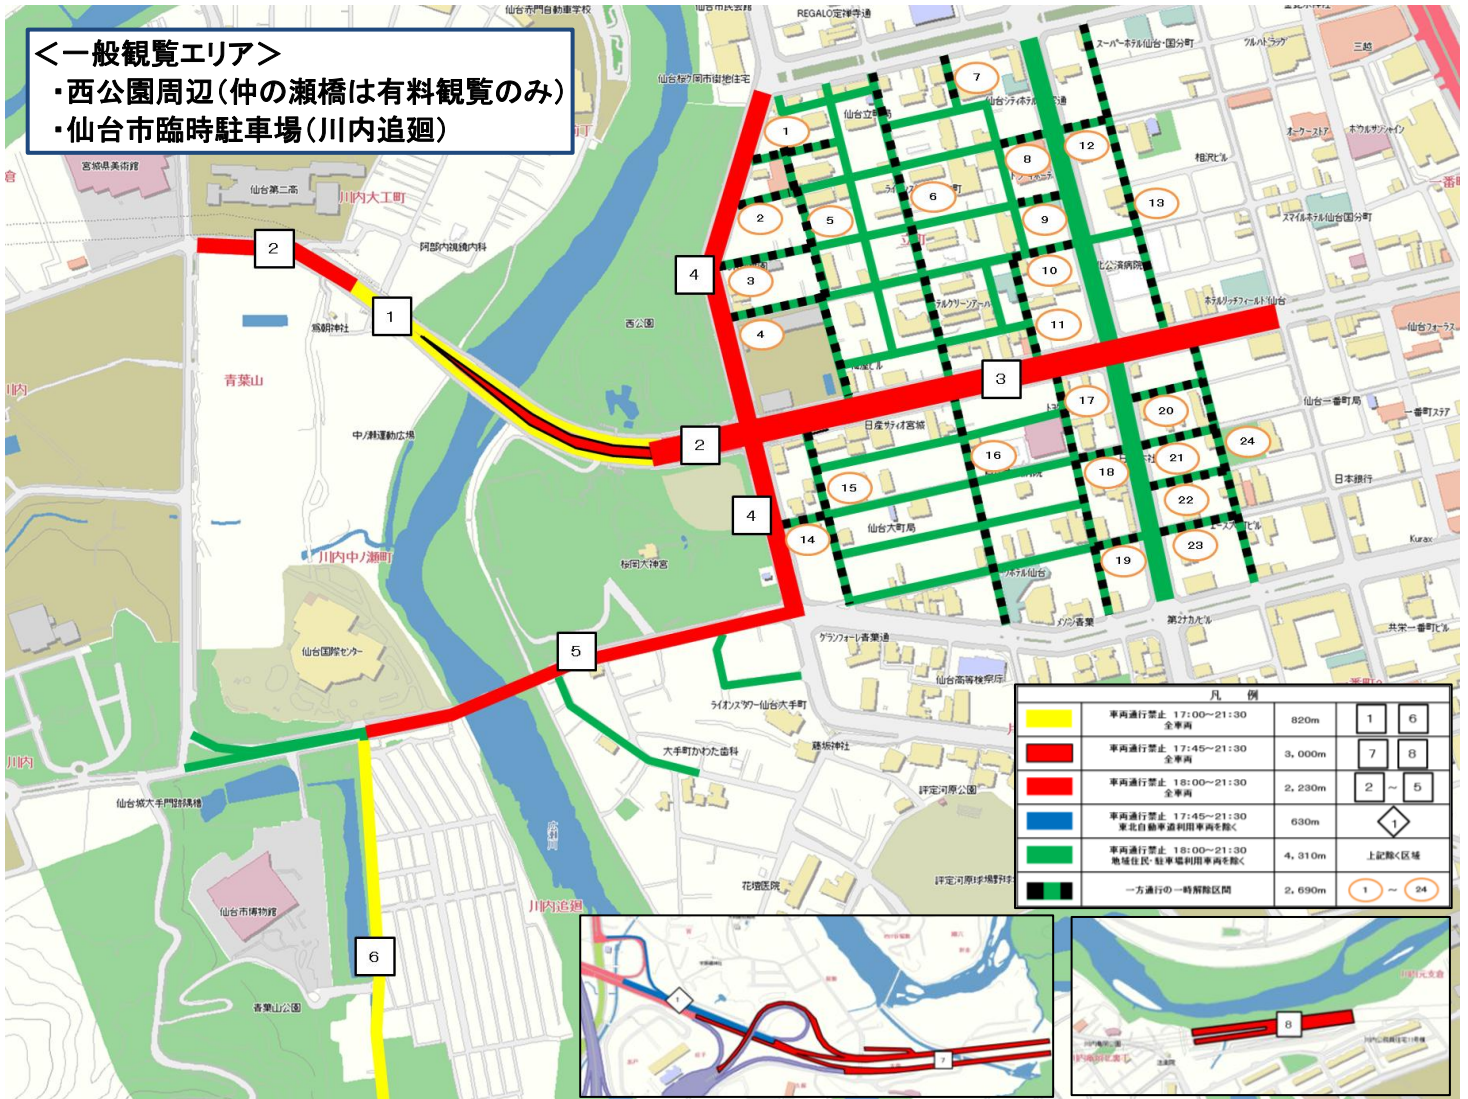

平成25年8月5日(月)

公益社団法人仙台青年会議所
七夕花火祭特別委員会

第44回仙台七夕花火祭開催に伴う交通規制について

下記の概要にて第44回仙台七夕花火祭開催に伴う交通規制が実施されます。
ご確認の上、交通規制をお守りくださいますようお願いいたします。

【開催概要】	開催日	平成25年8月5日(月)	※悪天候などによる中止の場合は9日(金)に順延
	打上時間	19:00~20:30	
	車両通行止	17:00~21:30	
		17:45~21:30	
		18:00~21:30	

仲の瀬橋・追廻地区
 宮城インターチェンジ～西道路
 広瀬通(国分町通り～立町交差点間)
 晩翠通り(青葉通～定禅寺通間)
 西公園通り(青葉通～定禅寺通間)
 大町交差点～国際センター前

車両交通規制 18:00~21:30

大町及び立町地区内の道路
 ※関係車両、地域住民車両など一部通行可能

【開催にあたっての注意事項】

- ◆車道開放は18:30頃を予定しています。それ以前は車道に進入できません。また、21:30以降は車両通行止解除となりますので車道には進入しないでください。
- ◆花火祭開催中は青年会議所メンバー、警察、警備員の指示に速やかに従ってください。
- ◆注意事項を守れない場合、花火祭が中止になる可能性がありますので、充分ご注意ください。