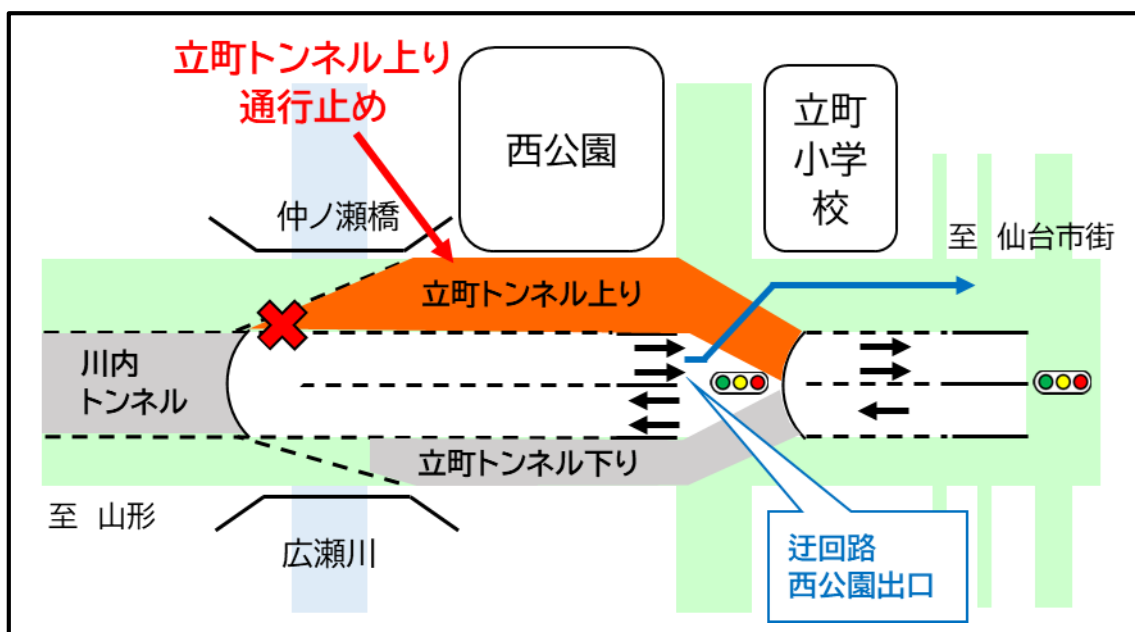

国土交通省仙台西国道維持出張所では、国道45号・48号・仙台西道路の維持管理を行っています。

夜間通行止めのお知らせ

一般国道48号 仙台西道路において、路面補修工事のため、以下の日程で立町トンネルの夜間通行止めを行います。

【規制日時】

令和5年2月22日(水) 22:00から

令和5年2月23日(木) 6:00まで

※予備日 令和5年2月24日(金) 22:00から

令和5年2月25日(土) 6:00まで

【迂回路】 夜間通行止め時は、**西公園出口**をご利用ください。

通行される皆様にはご不便をおかけしますが、ご理解ご協力をお願いいたします。