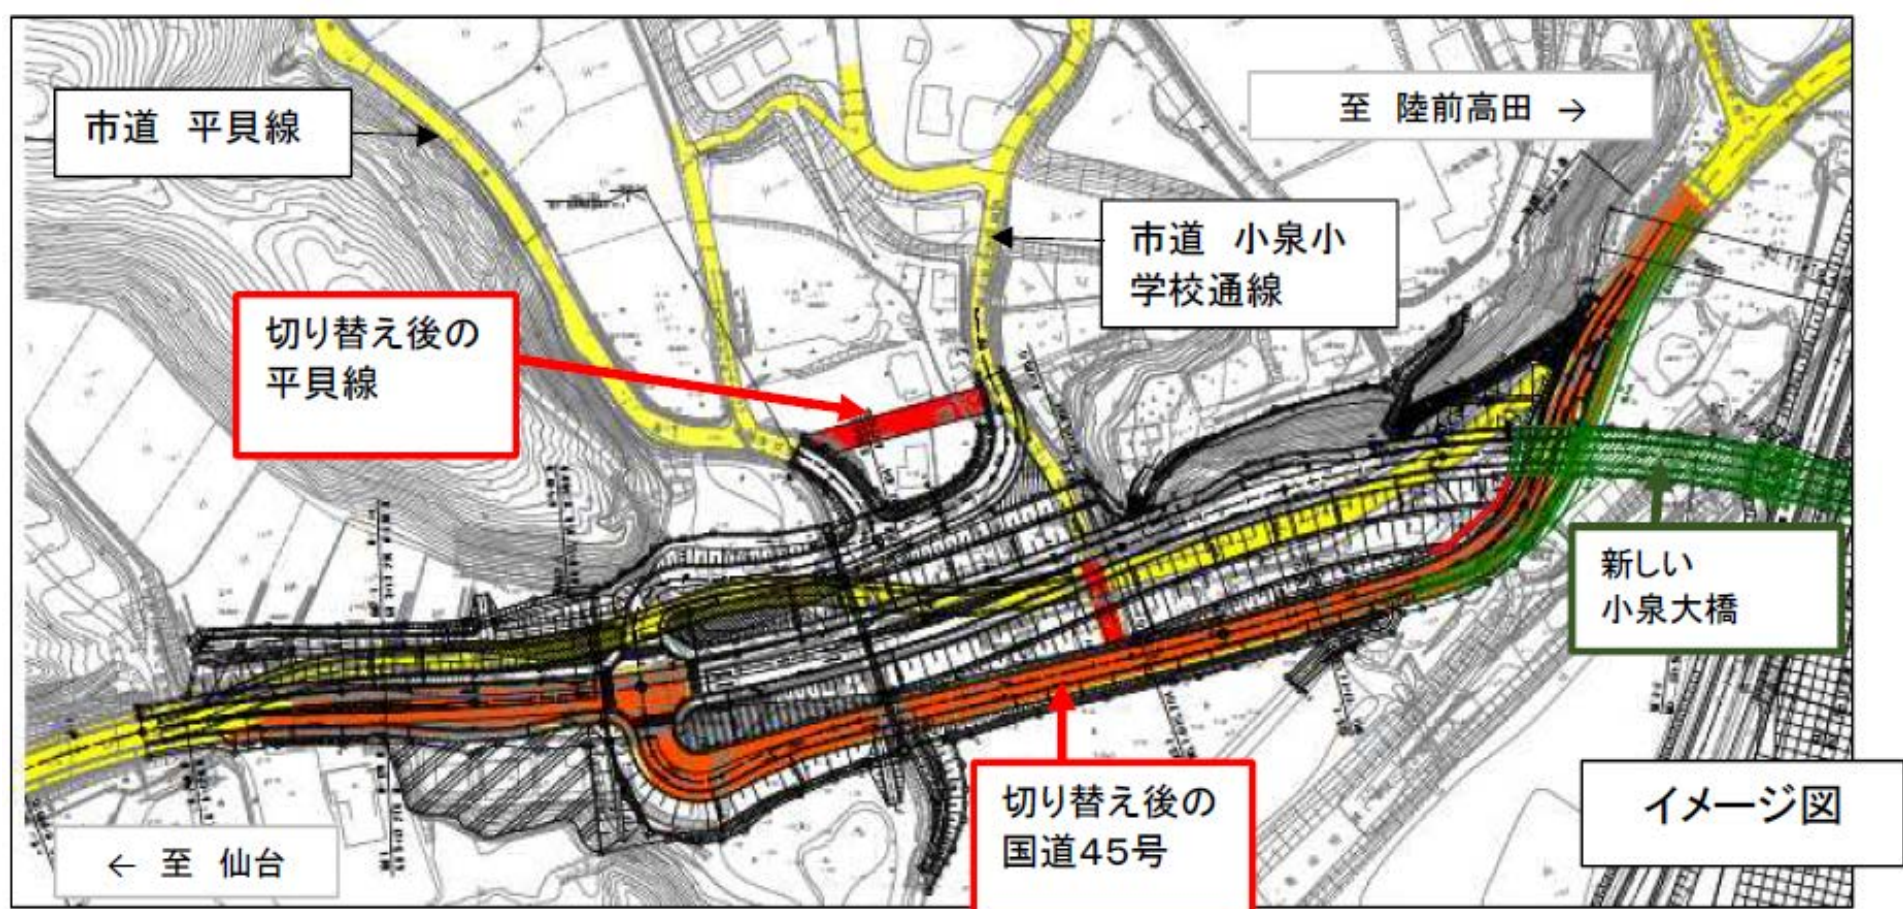

## 気仙沼市本吉町小泉地区 国道45号の交通切替について

国道45号小泉地区の現道復旧工事について、日頃よりご協力を頂き感謝しております。

東日本大震災により被災し、現在仮橋にて供用中の小泉大橋について、復旧工事のため道路の改良工事を実施しておりますが、工事の実施に伴い、このたび、津谷川の右岸側(小泉大橋より仙台側)で国道45号及び国道45号に接続する市道平貝線の切替を行いました。

国道切替後は市道の接続位置が切替前の位置と変わりますので、国道の出入りの際はご注意くださいようお願いいたします。