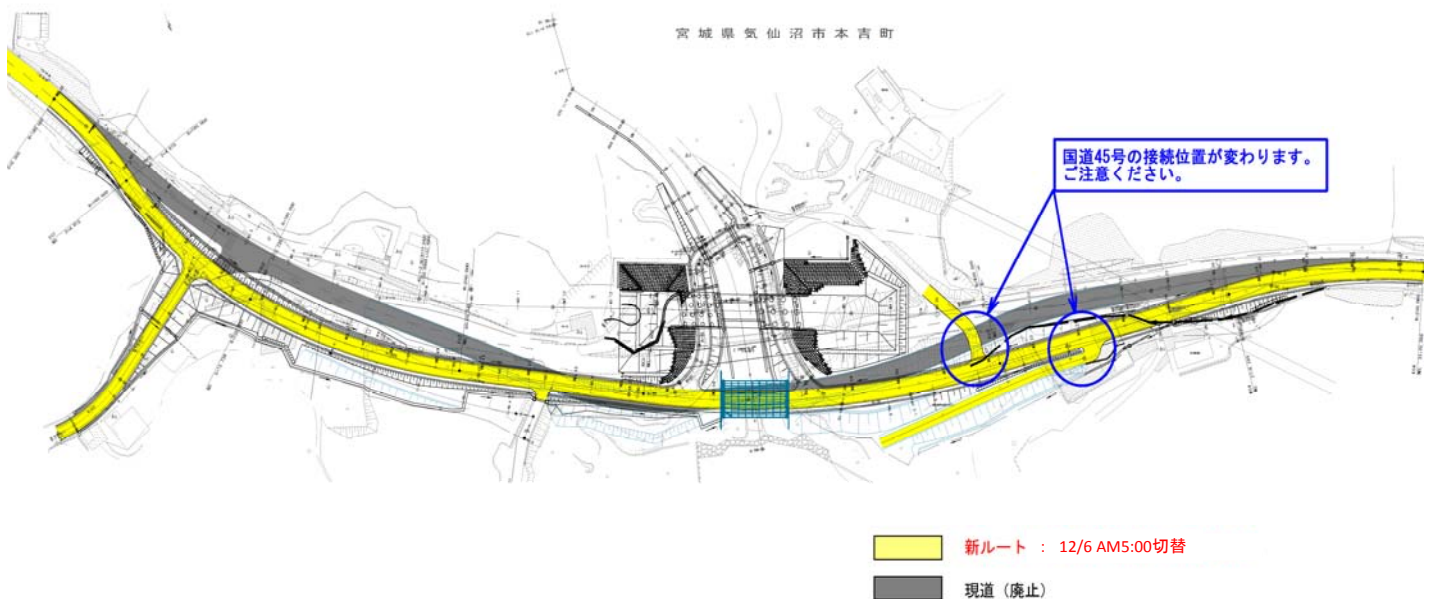

【お知らせ】

気仙沼市本吉町二十一浜地区 国道45号の交通切替について

日頃より、道路行政、復旧・復興事業に対してご理解・ご協力いただき、ありがとうございます。

東日本大震災により被災し、現在仮橋にて供用中の二十一浜橋について、復旧工事のため道路の改良工事を実施しておりますが、工事の実施に伴い、国道45号及び国道45号に接続する市道の切替を行いました。

国道45号 12/6 AM5:00 交通切替後の通行ルート

国道切替後は市道の接続位置が切替前の位置と変わりますので、
国道の出入りの際はご注意ください。よろしくお願いいたします。