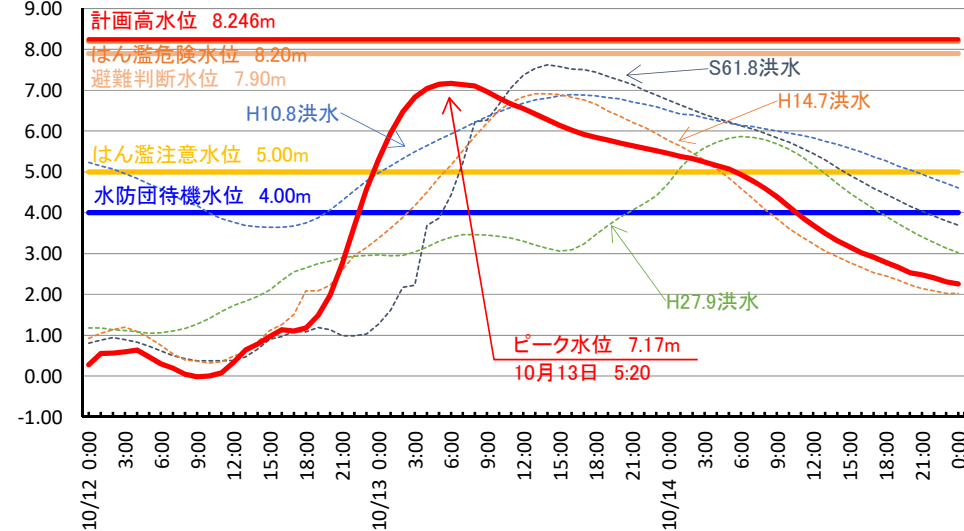

阿武隈川下流流域図

岩沼水位観測所

阿武隈川下流部

笠松水位観測所

丸森水位観測所

阿武隈川上流部

水位 (m)

岩沼水位観測所

水位 (m)

丸森水位観測所

水位 (m)

笠松水位観測所