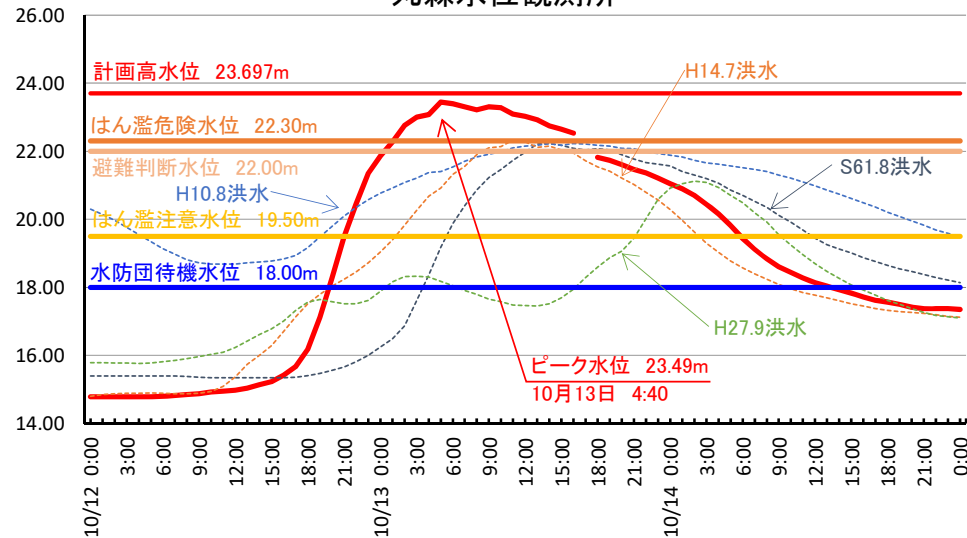

阿武隈川下流流域図

岩沼水位観測所

阿武隈川下流部

笠松水位観測所

丸森水位観測所

阿武隈川上流部

水位 (m)

岩沼水位観測所

水位 (m)

丸森水位観測所

水位 (m)

笠松水位観測所