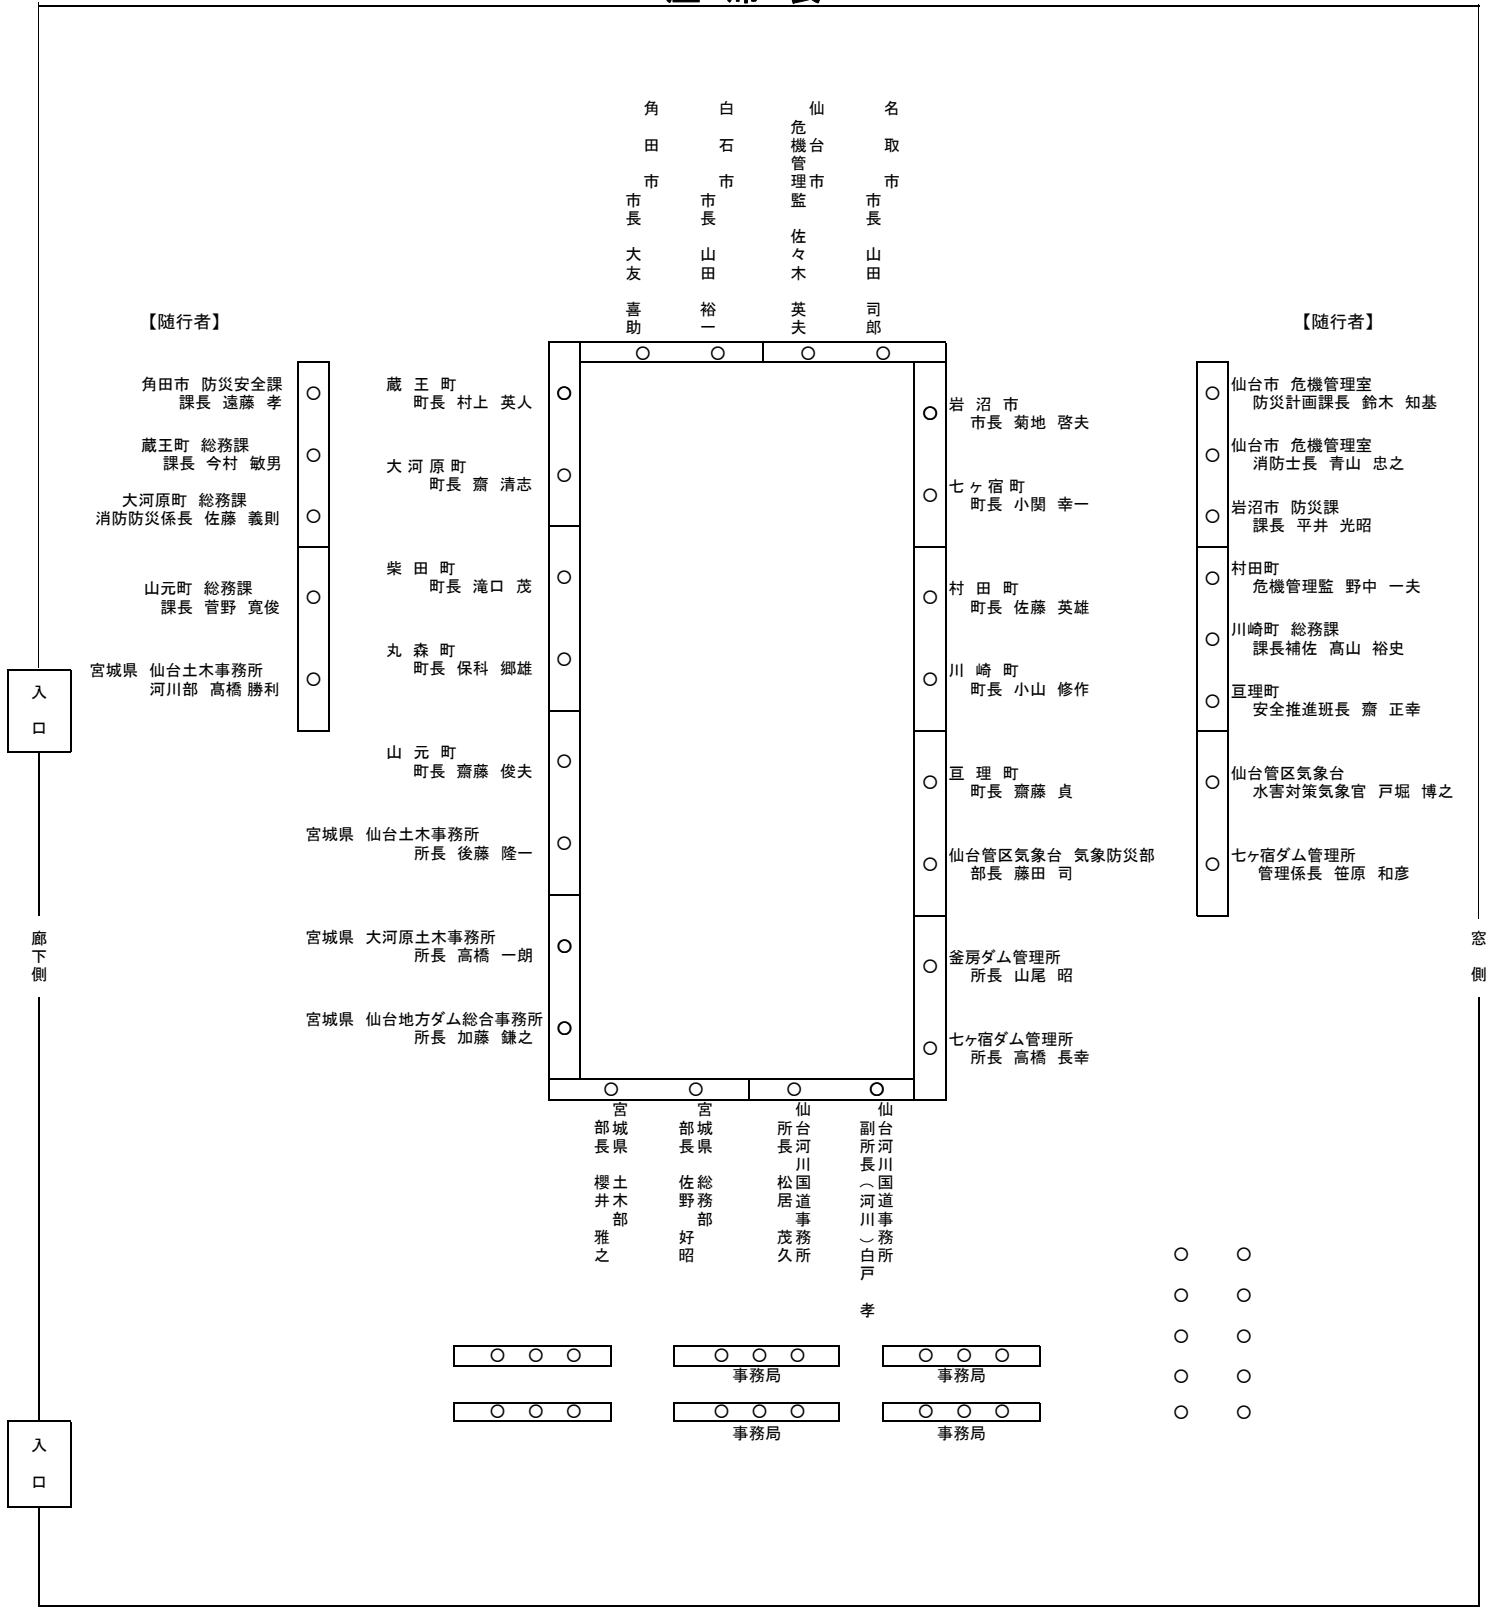

第4回 名取川・阿武隈川下流等大規模氾濫時の減災対策協議会 座席表

【随行者】

【随行者】

入口

廊下側

入口

窓側