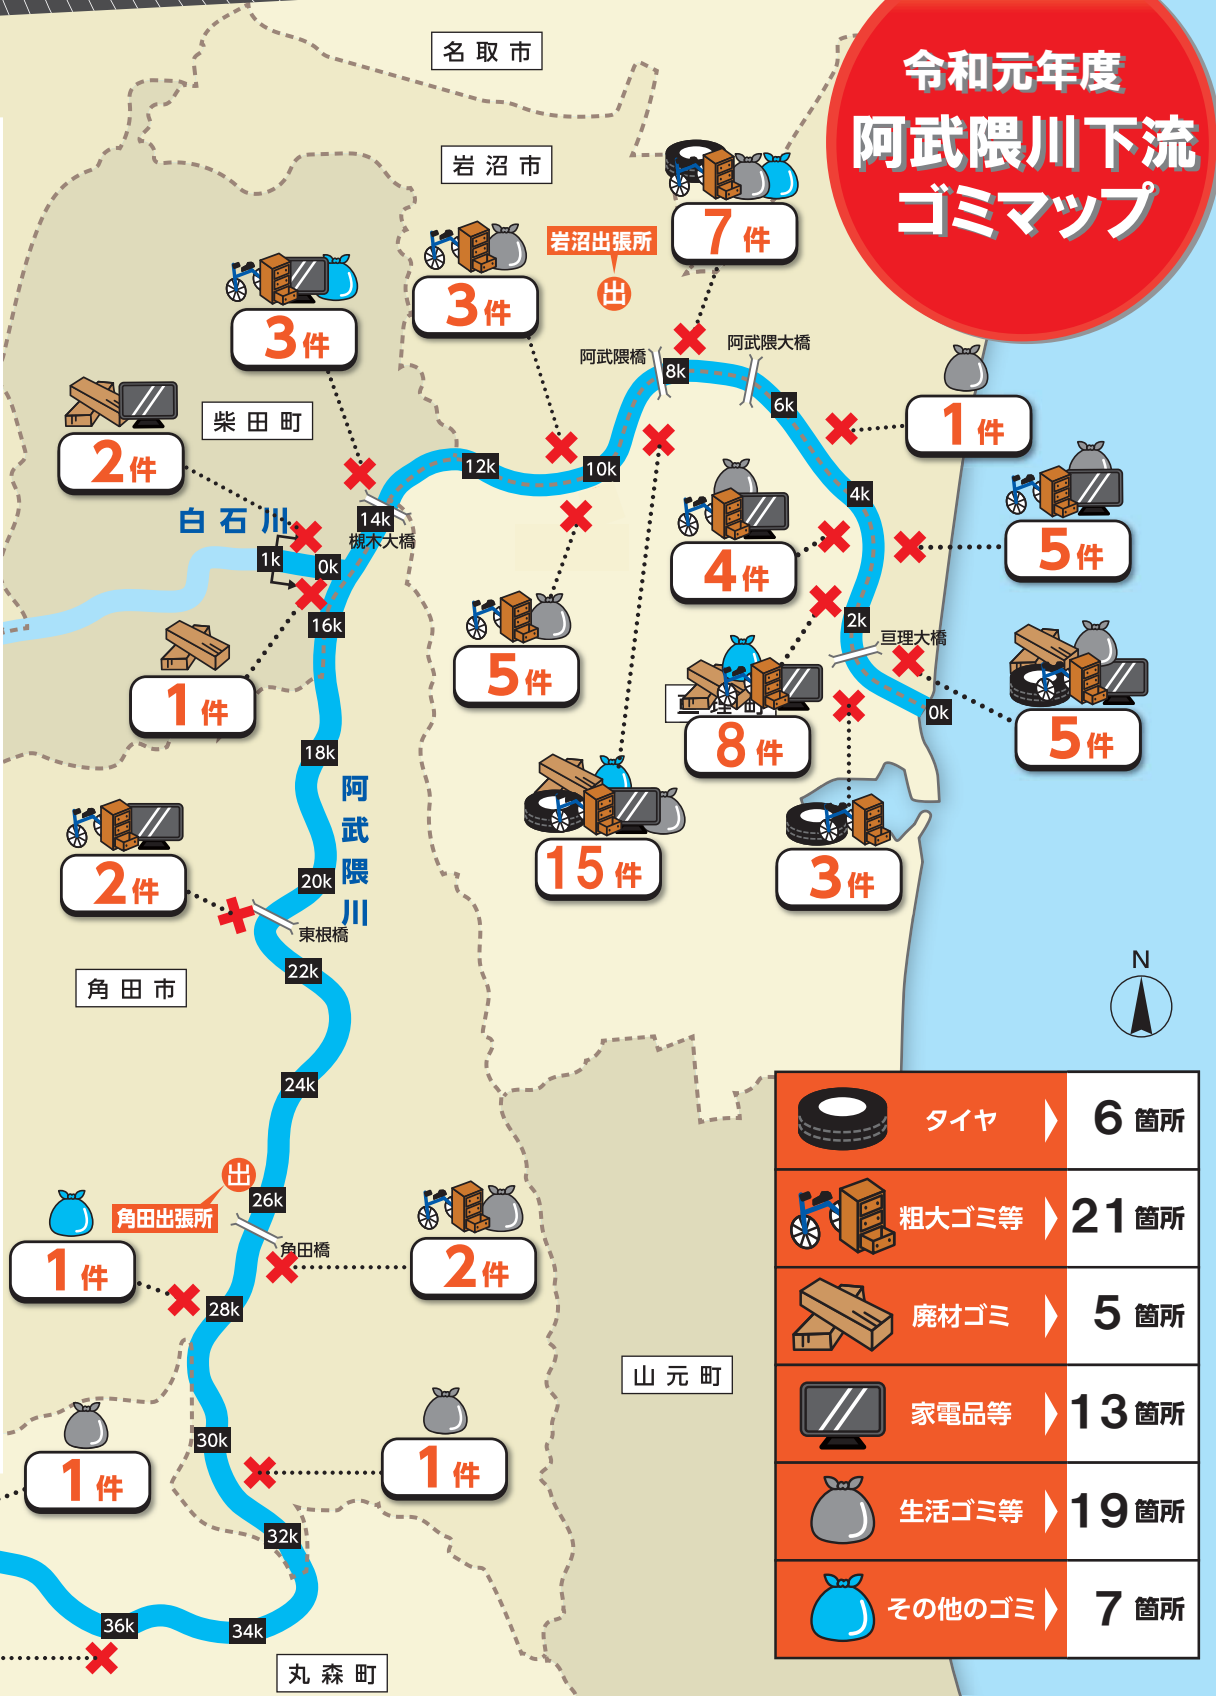

不法投棄は犯罪です。

令和元年度 阿武隈川下流 ゴミマップ

国土交通省 東北地方整備局 仙台河川国道事務所
 河川管理課 TEL 022(304)1813
 岩沼出張所 TEL 0223(22)2801
 角田出張所 TEL 0224(63)2315