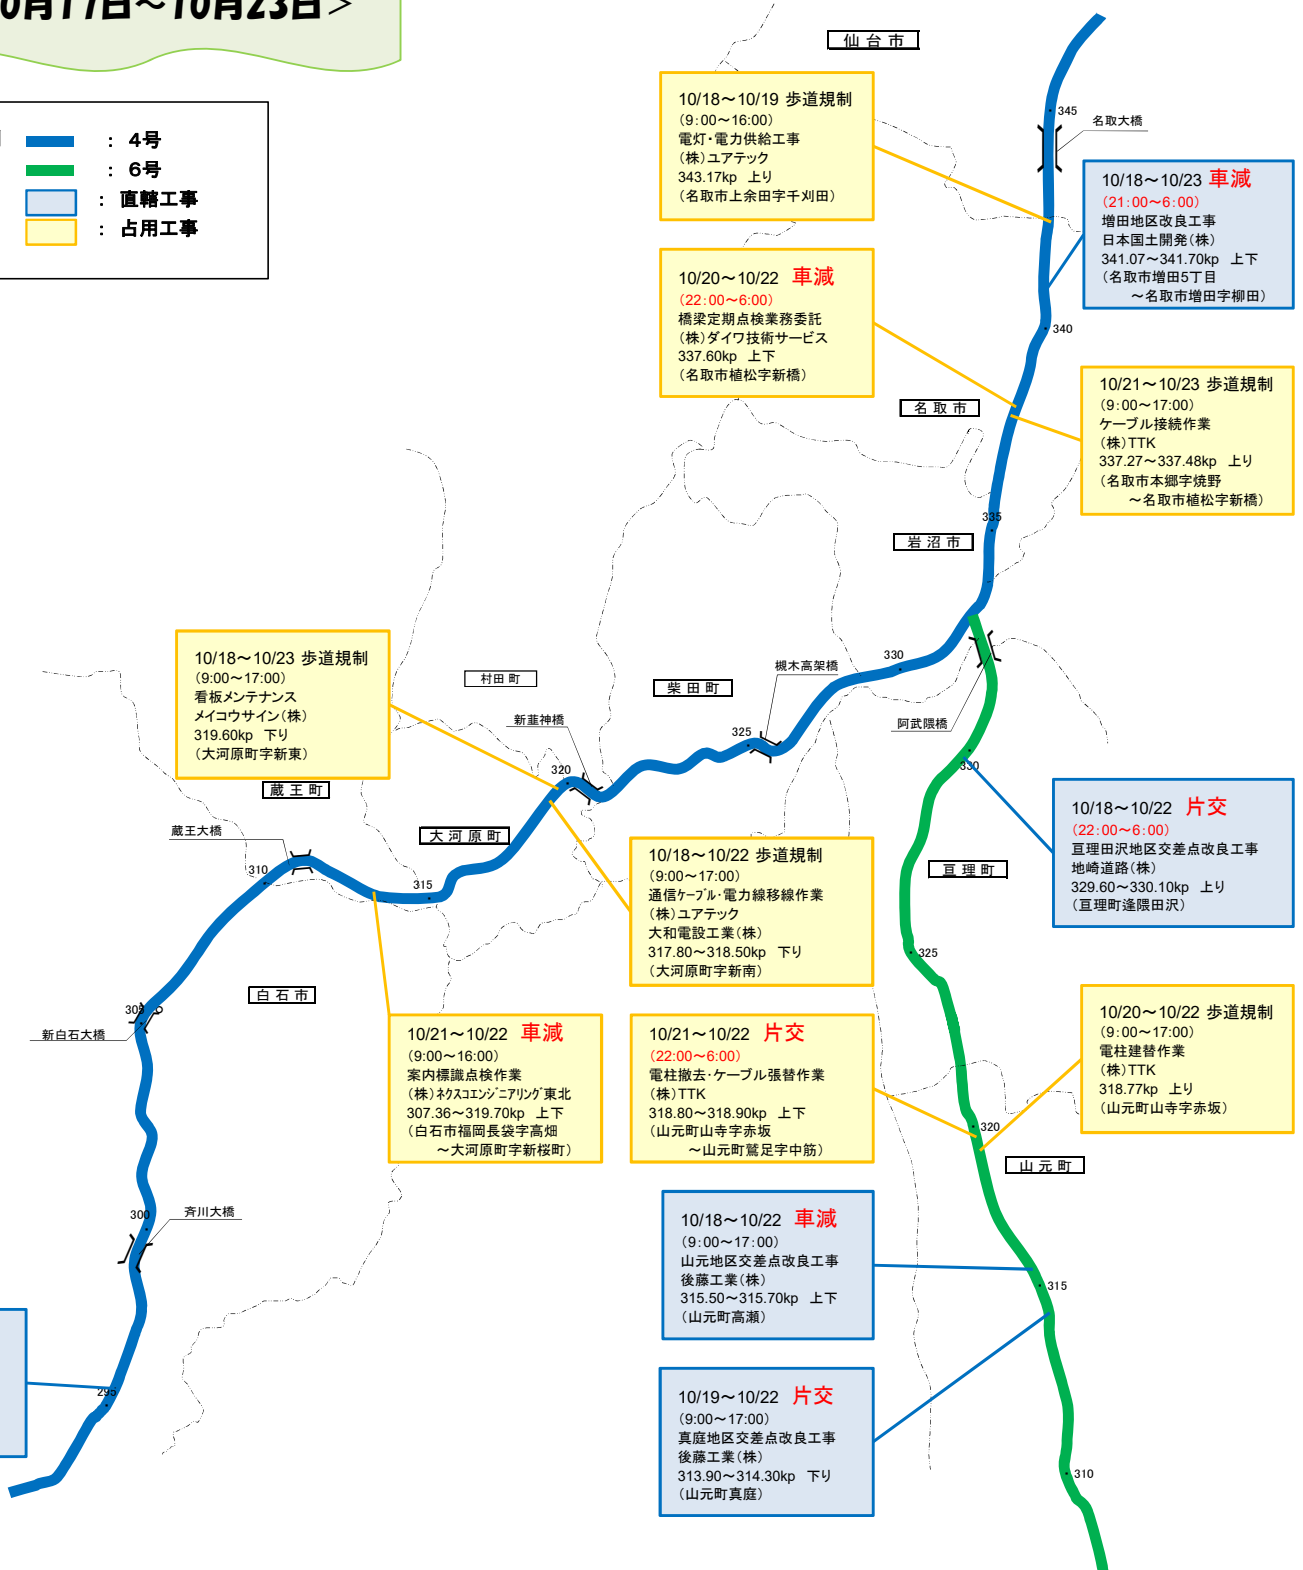

Weekly 規制情報

< 10月17日~10月23日 >

凡例	■	: 4号
	■	: 6号
		: 直轄工事
		: 占用工事

Weekly 規制情報

< 10月24~10月30日 >

凡例	■	: 4号
	■	: 6号
		: 直轄工事
		: 占用工事