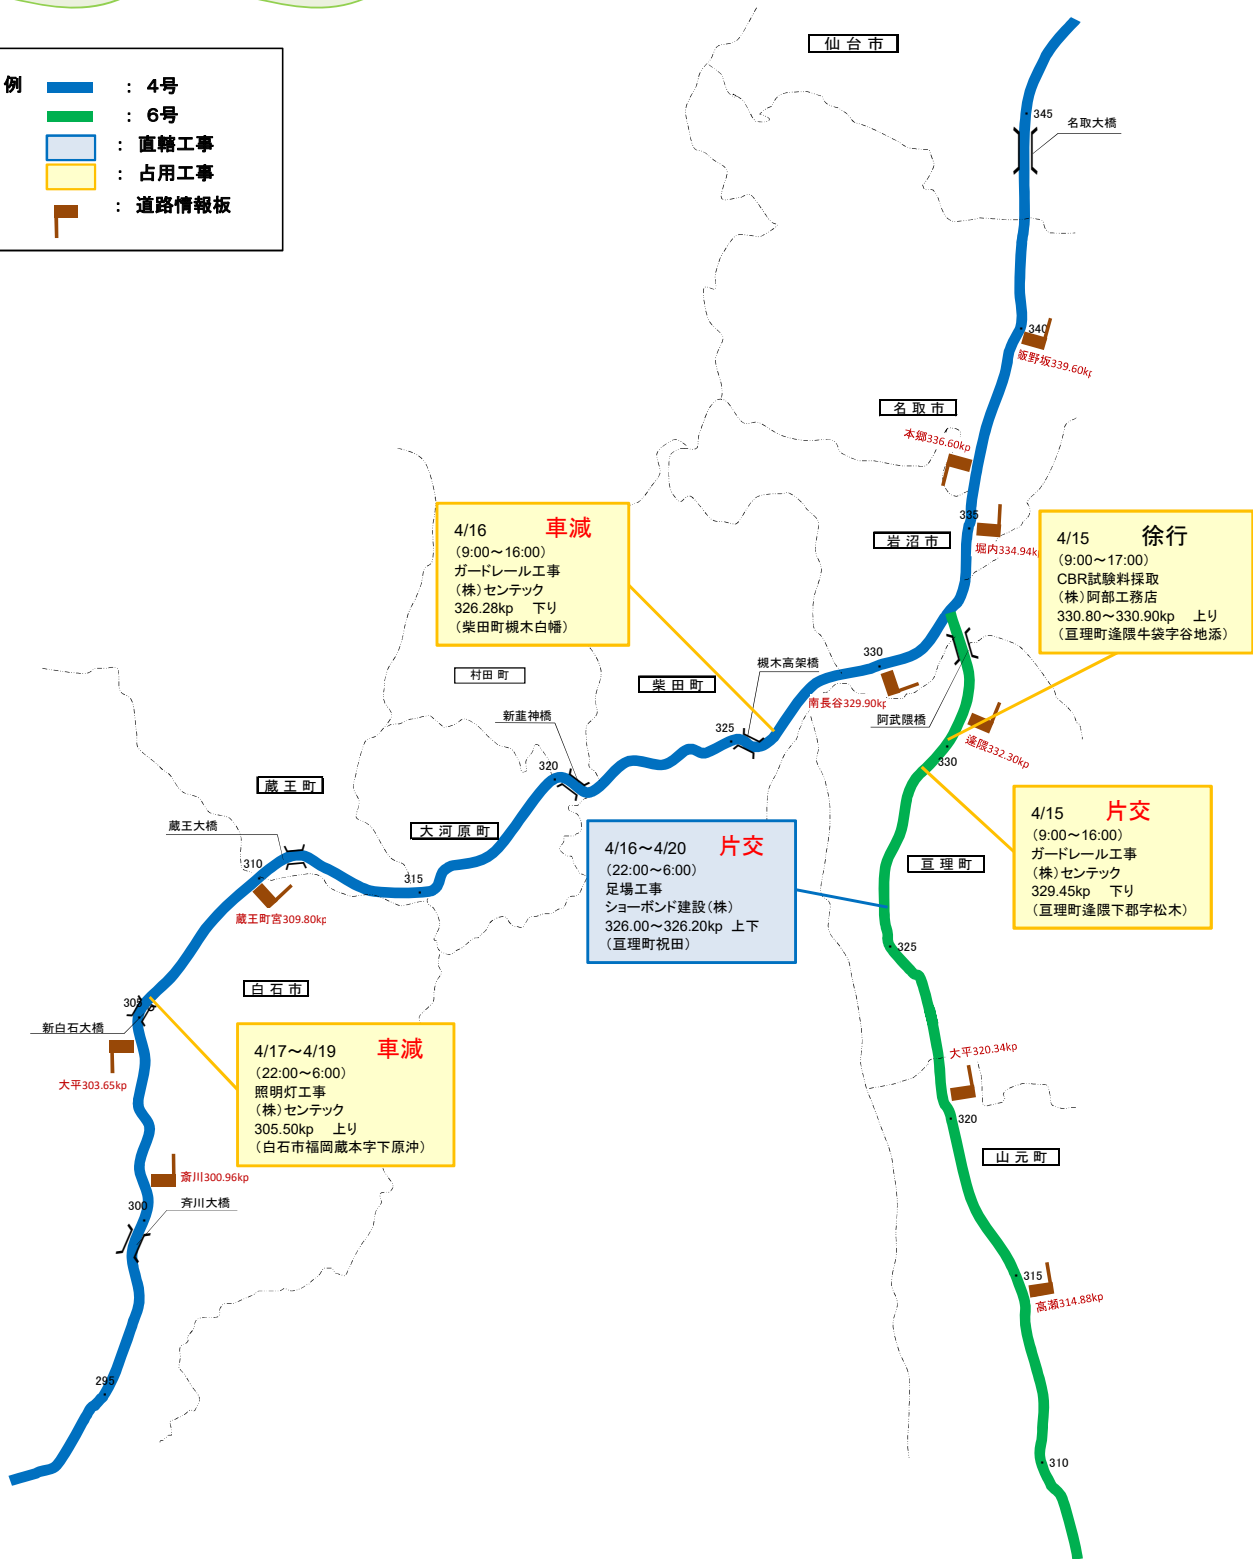

Weekly 規制情報

<4月14日~4月20日>

凡例	■	: 4号
	■	: 6号
		: 直轄工事
		: 占用工事
		: 道路情報板

Weekly 規制情報

<4月21日~4月27日>

凡例	■	: 4号
	■	: 6号
		: 直轄工事
		: 占用工事
		: 道路情報板