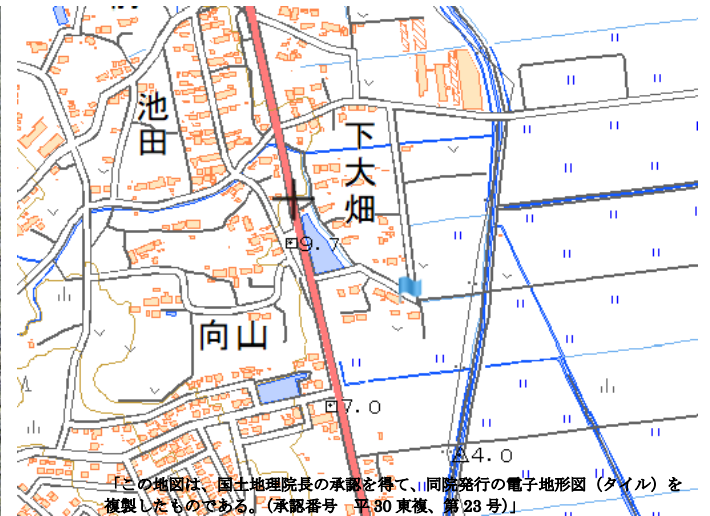

国道で亡くなった猫ちゃんの 飼い主を探しています。

通報日時：平成 31 年 1 月 23 日（水） 午前 9 時 24 分頃

発見場所：宮城県亶理郡亶理町吉田字大坂 国道 6 号上り

特 徴：成体（中型）、毛色（白/灰）、首輪（ピンク）

首輪に記載の文字（Catty Man 薬用ノミ取り首輪 W アタック効果）

首輪写真

現場地図

※亡骸は **2月20日** まで保管しておりますので、
お心当たりの方は下記連絡先までご連絡ください。