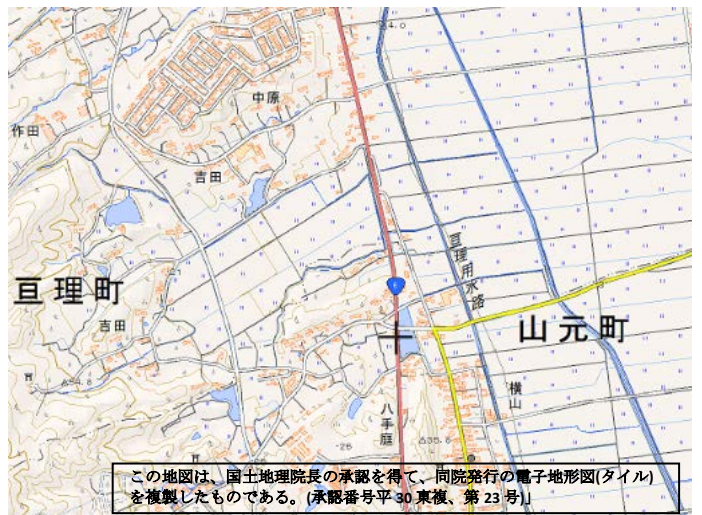

国道で亡くなったワンちゃんの 飼い主を探しています。

通報日時：平成 30 年 11 月 7 日（水） 午前 9 時 45 分頃

発見場所：宮城県山元町八手庭字前田地内 国道 6 号

特 徴：成体(性別不明)、体長約 60cm、柴犬、毛色（茶）、首輪（青）

首輪写真

首輪 (Petio)

現場写真（山元町八手庭字前田）

※亡骸は **12月10日**まで保管しておりますので、お心当たりの方は下記連絡先までご連絡ください。