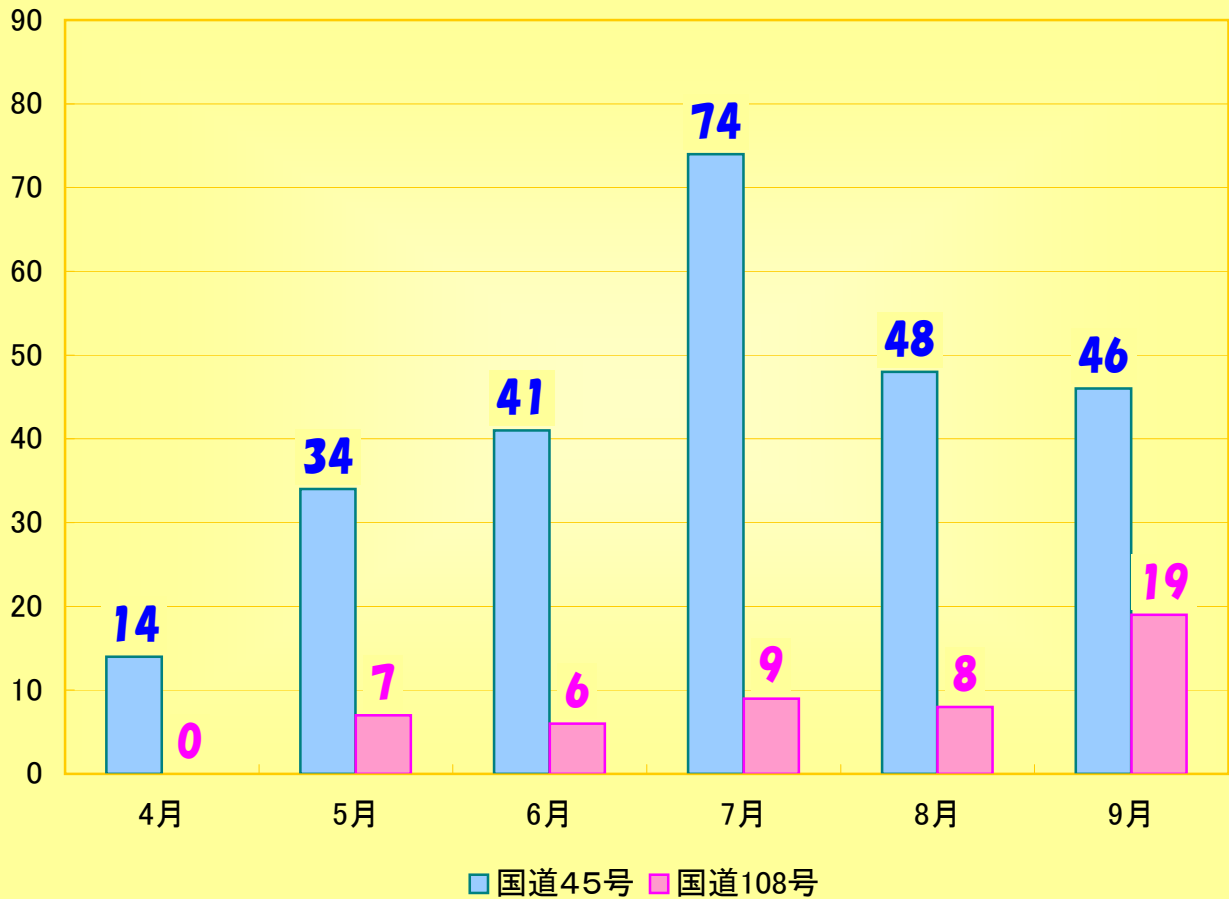

平成23年度 落下物集計

上半期：4月～9月

平成23年度 落下物種類割合

上半期：4月～9月