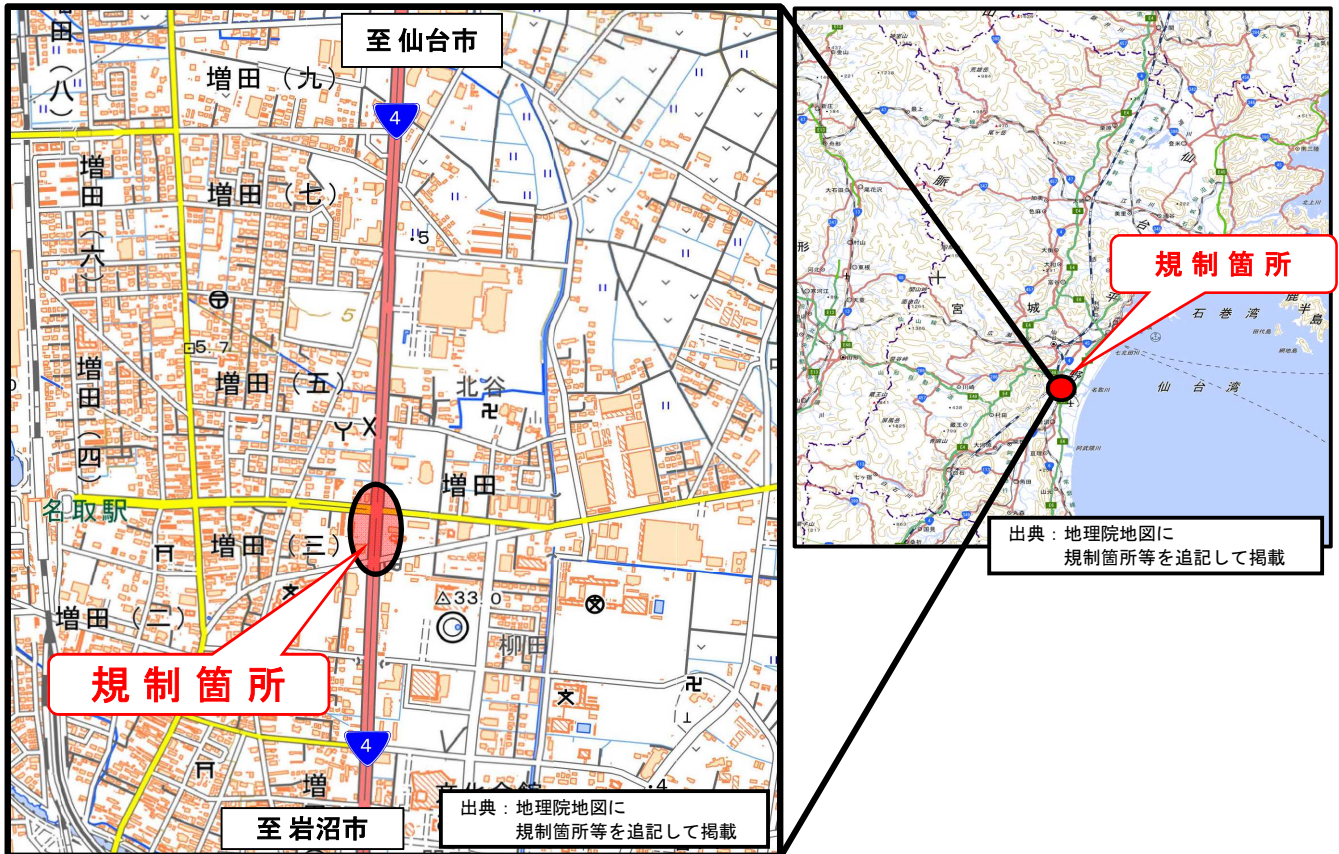

一般国道4号 地下横断歩道工事による 夜間車線減少のお知らせ

地下横断歩道工事のため宮城県名取市増田地内にて、
夜間車線減少規制（上下線）を行います。
ご不便をお掛しますが、ご理解とご協力をお願いいたします。

通行規制箇所

規制場所	一般国道4号 <small>みやぎけん なとりし ますだ</small> 宮城県名取市増田 地内
規制内容	夜間 車線減少規制（上下線）
規制期間	令和3年3月1日（月）～令和4年2月28日（月）（予定）
規制時間	21時～翌6時まで
その他	<ul style="list-style-type: none"> ・日曜、祝日、年末年始等連休の期間は規制を実施しません。 ・また、令和3年3月は作業内容により規制を行わない日があります。 ・通行の際は、現地交通誘導員の指示に従い通行されるようお願いいたします。

★お問合せ先

国土交通省東北地方整備局仙台河川国道事務所交通対策課 Tel.022-248-0061

国土交通省東北地方整備局仙台河川国道事務所岩沼国道維持出張所 Tel.0223-22-3039

日本道路交通情報センター Tel.050-3369-6604