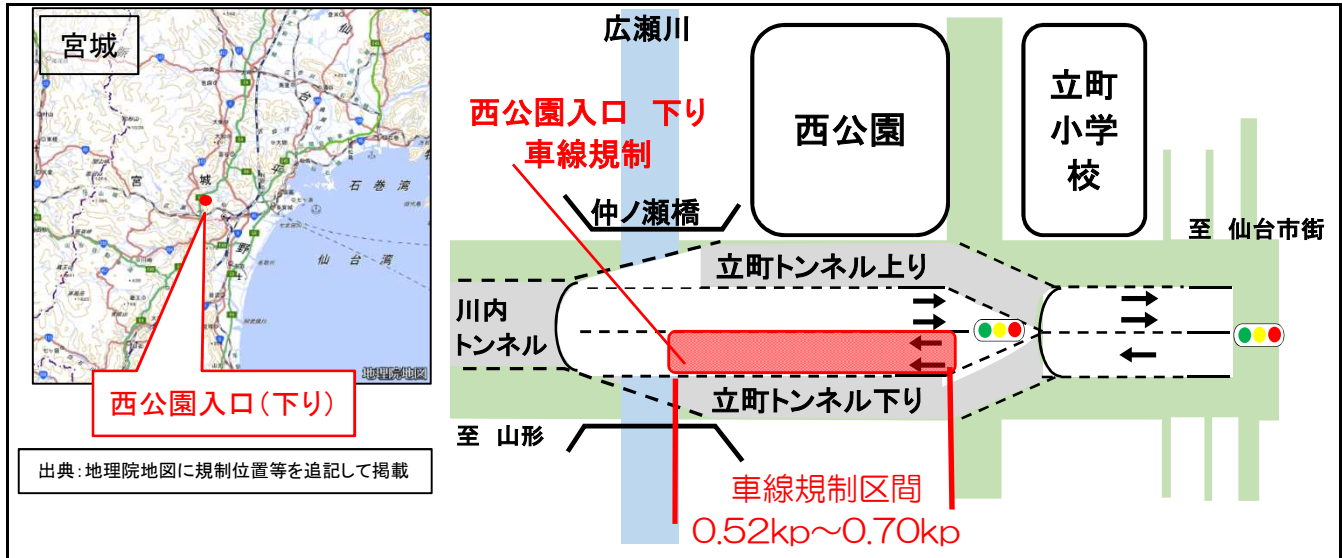

一般国道48号 仙台西道路
(西公園入口)
車線規制のお知らせ

一般国道48号 仙台西道路において道路修繕作業のため、西公園入口(下り)の終日車線規制を行いますので、ご理解とご協力をお願いいたします。

1. 場所 : 仙台市青葉区桜ヶ岡公園地内
(仙台西道路 西公園入口 下り)
2. 規制内容 : 西公園入口下り 車線規制
3. 規制日時 : 令和5年11月8日(水) 9:00
~令和6年2月29日(木) 6:00
※土日祝日を除く
※10月30日(月)~11月7日(火)は
準備作業により10:00~16:00 車線規制