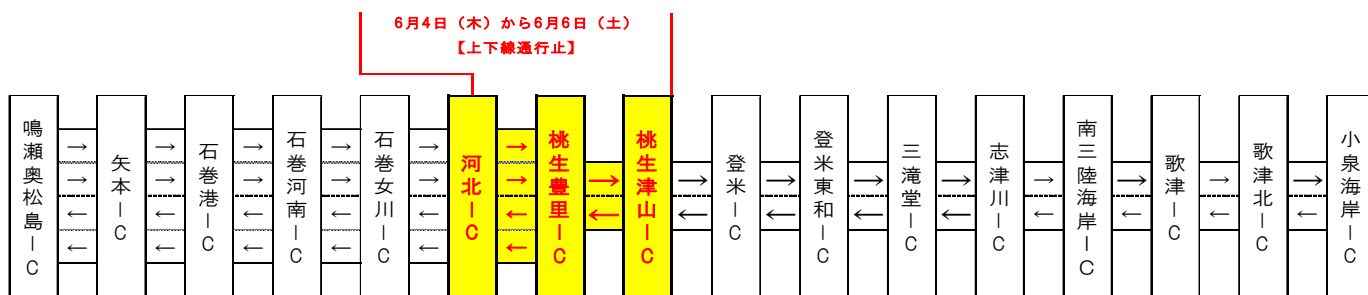

E45三陸自動車道

河北IC～桃生津山IC 上下線

夜間通行止のお知らせ

三陸自動車道(河北IC～桃生津山IC)において、路面劣化補修、路面清掃及び付属施設復旧等のため下記の日程で夜間通行止を行いますので、ご協力をお願いいたします。

◆夜間通行止め区間

河北IC から 桃生津山IC 間【上下線】

◆実施日

令和2年6月4日(木) から 6月6日(土)

◆実施時間帯

各日とも 21時 から 翌朝6時 まで

◆6月 夜間通行止規制カレンダー

月	火	水	木	金	土	日
1	2	3	4	5	6	7
8	9	10	11	12	13	14
15	16	17	18	19	20	21
22	23	24	25	26	27	28
29	30					

※ただし緊急車両の通行は可能です。現地の交通誘導員の指示に従ってください。

※作業の進捗により、予定より早く通行止めを終了する場合がございます。