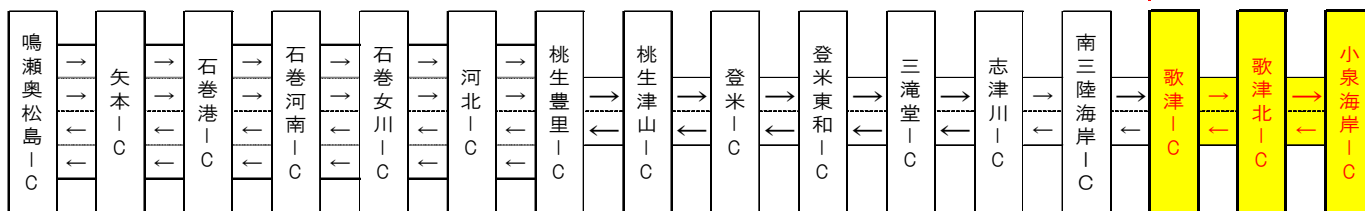

E45三陸自動車道

歌津IC～小泉海岸IC 上下線

夜間通行止のお知らせ

令和元年10月12日(土)に発生しました台風19号による道路復旧工事のため、三陸自動車道(歌津IC～小泉海岸IC・上下線)において、夜間通行止めを実施しますので、ご協力をお願い致します。

◆夜間通行止め区間

歌津IC から 小泉海岸IC 間【上下線】

◆実施日

令和元年12月18日(水) から 12月21日(土)
(予備日:令和元年12月23日(月)、12月24日(火))

◆実施時間帯

21時 から 翌朝6時 まで

◆12月 通行規制カレンダー

月	火	水	木	金	土	日
						1
2	3	4	5	6	7	8
9	10	11	12	13	14	15
16	17	18	19	20	21	22
23	24	25	26	27	28	29
30	31					

※ただし緊急車両の通行は現地の交通誘導員の指示に従ってください。

※作業の進捗により、予定より早く通行止めを終了する場合がございます。

12月18日(水) から12月21日(土)
【上下線通行止】

■ 三陸道・国道45号の通行止め情報は『仙台河川国道事務所』のHPの「道路通行規制情報」のバナーからご覧になれます。
URL: <http://www.thr.mlit.go.jp/sendai/douro/kisei/index.html>

■ 通行止め情報のQRコード

※迂回路は国道45号等をご利用ください。

【お問合せ先】

国土交通省 仙台河川国道事務所 道路管理第一課
国土交通省 仙台河川国道事務所 三陸道維持出張所
日本道路交通情報センター(仙台)
宮城県警察高速道路交通警察隊