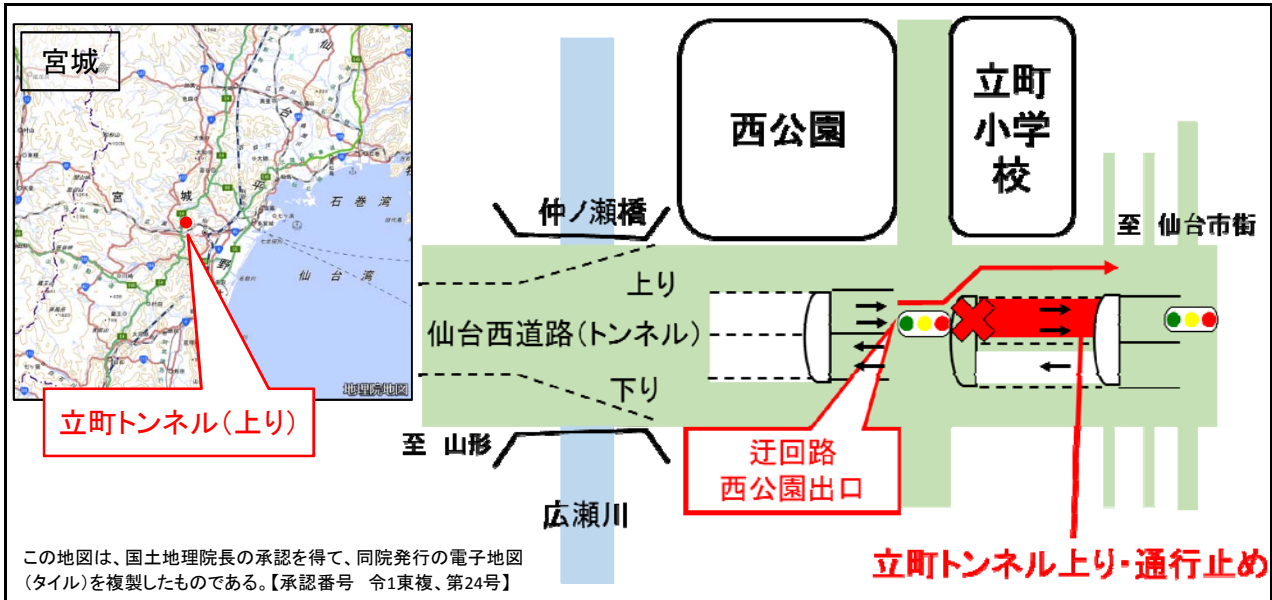

一般国道48号仙台西道路 (立町トンネル上り) 緊急夜間通行止めのお知らせ

一般国道48号 仙台西道路において緊急作業のため、立町トンネル上りの緊急夜間通行止めを行いますので、ご協力をお願いいたします。

1. 場 所 仙台市青葉区立町地内
(立町トンネル上り)
2. 規制内容 立町トンネル上り 緊急夜間通行止め
3. 規制日時 令和元年12月12日(木)
22:00~翌朝6:00
4. 迂回路 夜間通行止め時は、西公園出口をご利用下さい。