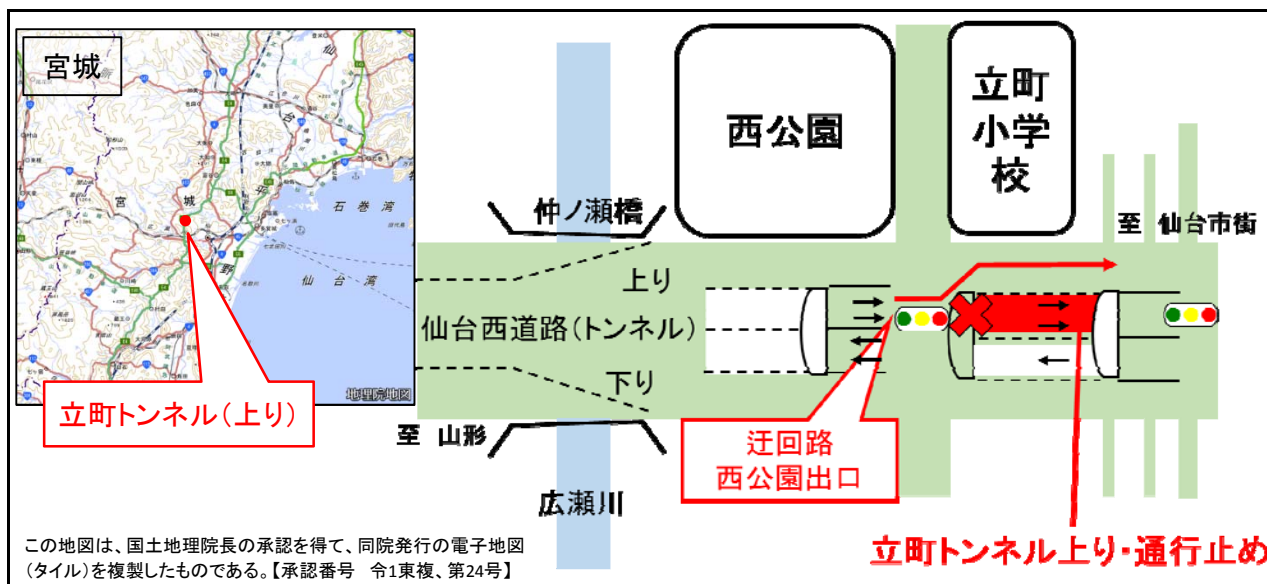

一般国道48号仙台西道路 (立町トンネル上り) 緊急夜間通行止めのお知らせ

一般国道48号 仙台西道路において緊急作業のため、立町トンネル上りの緊急夜間通行止めを行いますので、ご協力をお願いいたします。

1. 場 所 仙台市青葉区立町地内
(立町トンネル上り)
2. 規制内容 立町トンネル上り 緊急夜間通行止め
3. 規制日時 令和元年12月11日(水)
22:00~翌朝6:00
4. 迂回路 夜間通行止め時は、西公園出口をご利用下さい。