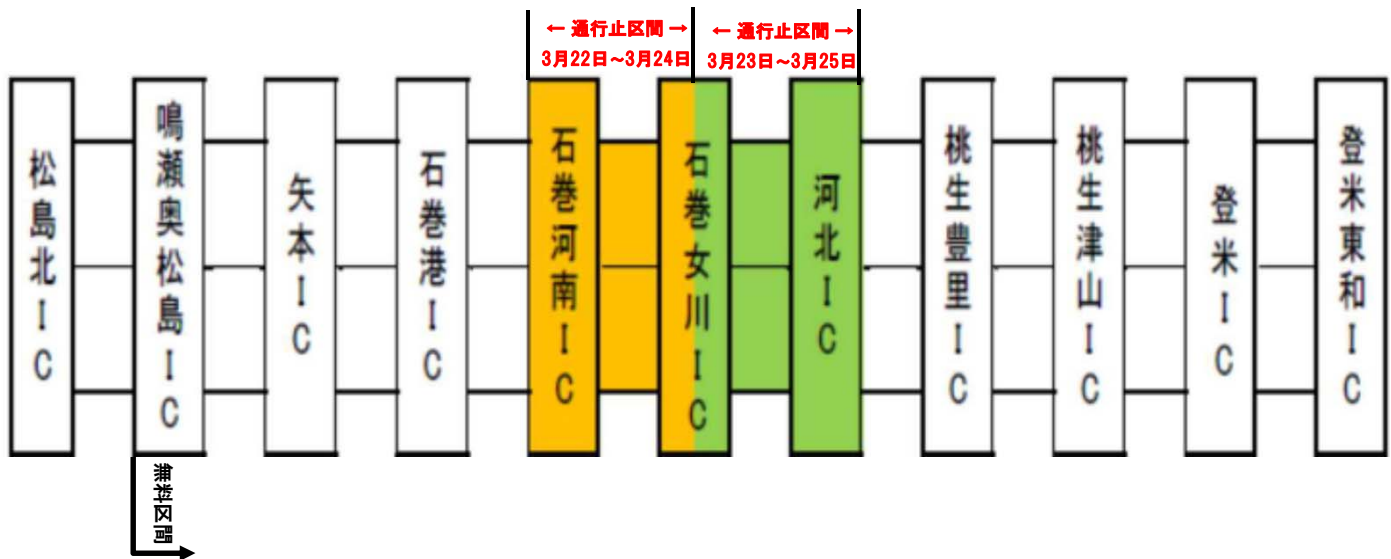

三陸道(石巻河南IC～河北IC_上下線)

夜間通行止のお知らせ

三陸縦貫自動車道(石巻河南IC～河北IC)において、道路附属施設設置のため、夜間(上下線)通行止めを行いますので、ご協力をお願い致します。

● 夜間通行止め

- ① 石巻河南IC～石巻女川IC
平成28年3月22日(火)～3月24日(木)

※上記期間内うち、1日のみ規制実施
※21時から翌6時まで(悪天候を除く)

- ② 石巻女川IC～河北IC
平成28年3月23日(水)～3月25日(金)

※上記期間内うち、1日のみ規制実施
※21時から翌6時まで(悪天候を除く)

◆ 3月規制カレンダー

月	火	水	木	金	土	日
	1	2	3	4	5	6
7	8	9	10	11	12	13
14	15	16	17	18	19	20
21	22	23	24	25	26	27
28	29	30	31			

【お問合せ先】

国土交通省 仙台河川国道事務所 道路管理第一課
国土交通省 仙台河川国道事務所 三陸道維持出張所
日本道路交通情報センター(仙台)
宮城県警察高速道路交通警察隊