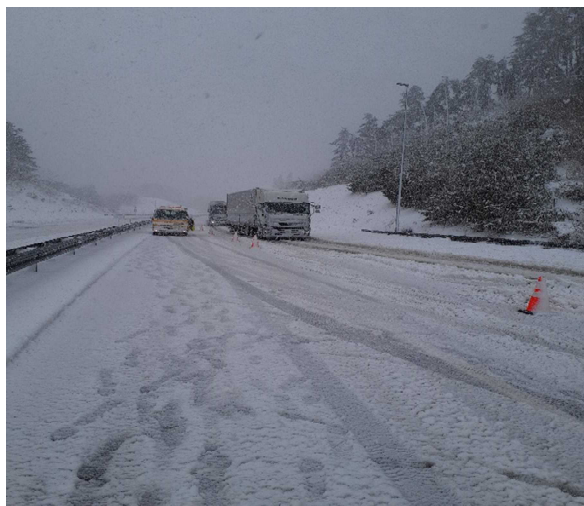

## 冬タイヤの交換は慎重に！

全国的には、桜の開花の話も聞こえていますが、三陸地方では、まだまだ最低気温が氷点下の日があり、峠部や日当たりの悪い場所などでは、路面の凍結の恐れがあります。

また、岩手県沿岸部は、過去に4月には入ってからの降雪が観測された年もあります。

**冬タイヤの交換をされる場合は、行動予定などを考慮して慎重にされるようお願いします。**

← 令和4年3月19日の降雪の状況写真

急な天候の変化にご注意を!