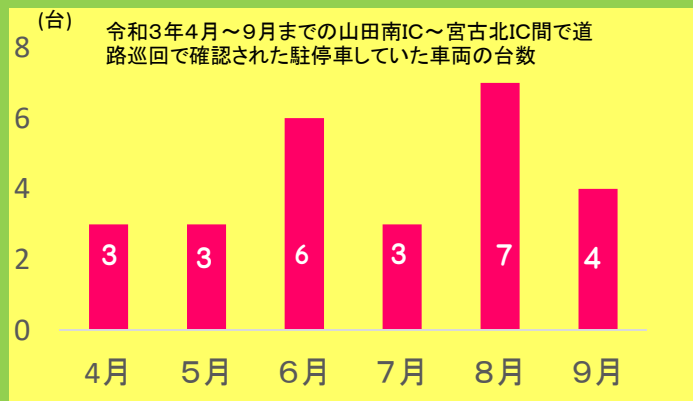

路肩や路側帯での停車は後続の車両から追突されるおそれがあり大変危険です。

事故や故障でやむを得ず停車する場合には、ハザードランプや三角表示板、発炎筒などで後続車に合図し、通行車両に注意しながら車から離れガードレールの外などの安全な場所に避難してください。

山田ICのランプ部の駐停車車両

宮古西維持出張所管内では、山田ICのランプ部に駐停車している車両が多く見受けられます。

twitter 
三陸国道事務所