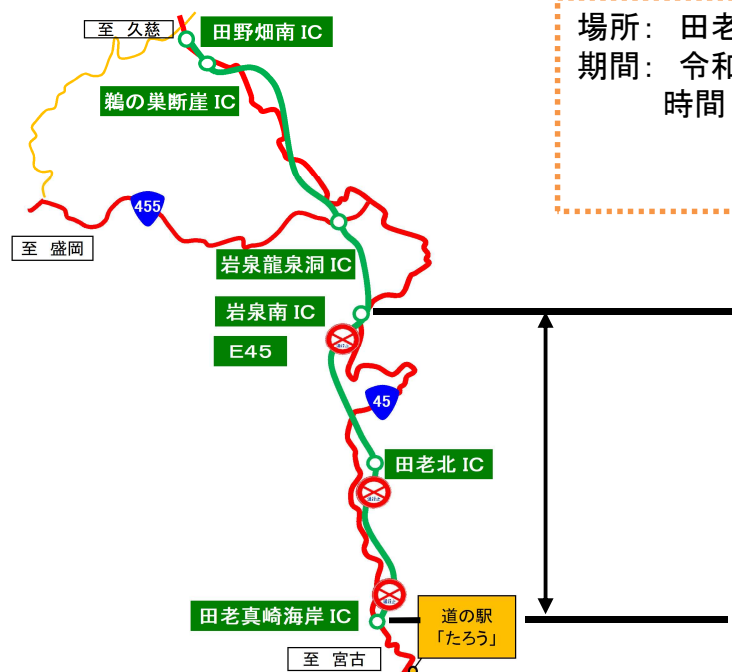

令和2年7月7日（火）

第257号

お問い合わせは
国土交通省
東北地方整備局
三陸国道事務所
宮古維持出張所まで

がんばろう！東北

〒027-0095
宮古市佐原3丁目21-4
tel 0193-62-5077
fax 0193-63-8099

宮古維持出張所ホームページURL http://www.thr.mlit.go.jp/sanriku/10_iji/miyako/index.htm

三陸道(田老真崎海岸IC～岩泉南IC)夜間通行止めのお知らせ

E45 三陸道(田老真崎海岸IC～岩泉南IC)において三陸沿岸道路開通に伴う工事のため、下記期間におきまして**夜間通行止め**を行います。

期間中は**迂回路(国道45号)**をご利用ください。

※規制中は緊急車両(救急車等)のみ通行可能です。通行の際は現地の誘導指示に従って下さい。

場所: 田老真崎海岸IC～岩泉南IC
期間: 令和2年7月11日(土)
時間: 20:00～翌朝6:00
【上り車線】通行止め
迂回路: 国道45号