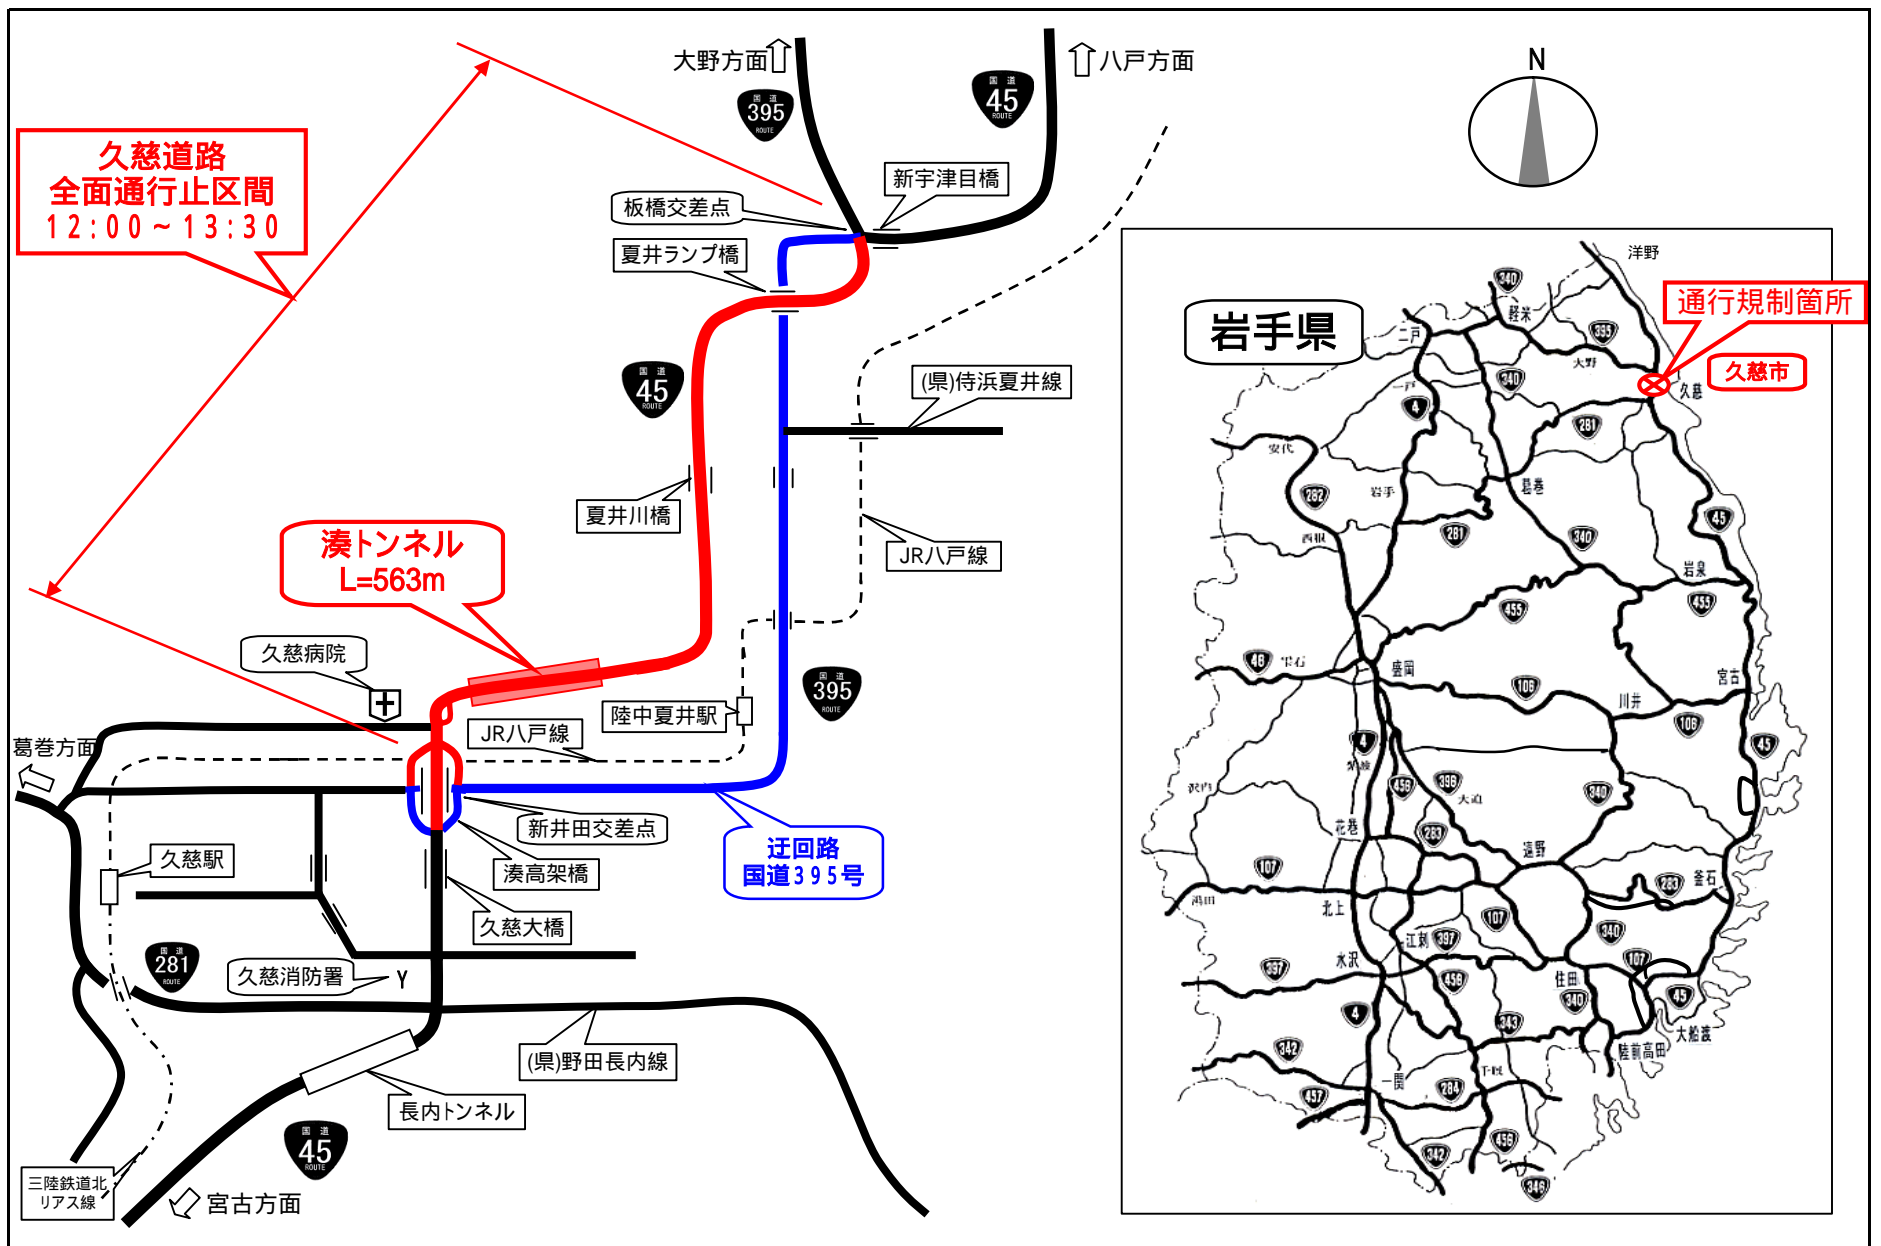

一般国道45号全面通行止のお知らせ

一般国道45号は、**湊トンネル防災訓練**のため、下記のとおり**全面通行止**を行いますので、ご協力をお願いします。

1. 場所 いわてけんくじしにいだだいちわり 岩手県久慈市新井田第4地割地内から
いわてけんくじしなついちょうあざとやだいちわり 岩手県久慈市夏井町字鳥谷第7地割地内まで
2. 規制内容 **全面通行止**
3. 規制期間 平成20年10月29日(水)
4. 規制時間 **12:00 ~ 13:30(1時間30分)**
5. 迂回路 一般国道395号をご利用下さい。

訓練終了後は、トンネル内の路面等がぬれておりますので、通行には十分注意して下さい。

問い合わせ先

国土交通省 三陸国道事務所 久慈維持出張所

0194(53)2790

国土交通省 三陸国道事務所 管 理 課

0193(71)1717