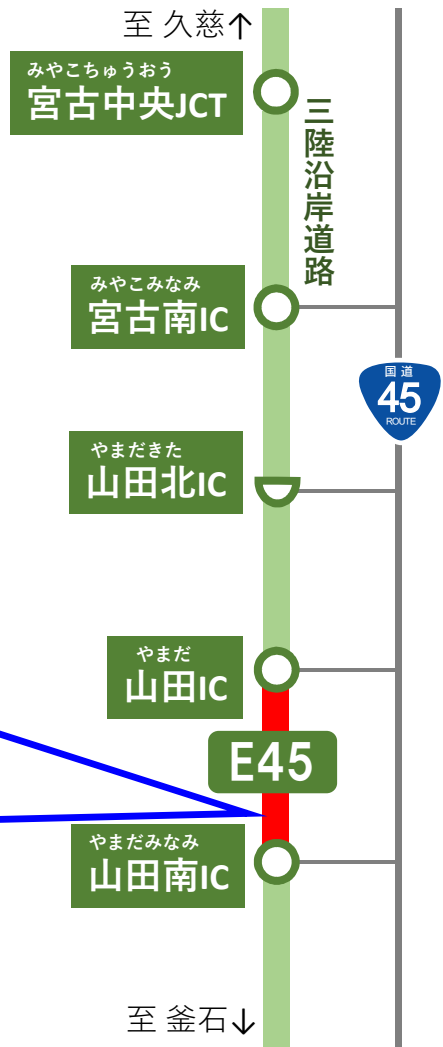

E45 三陸沿岸道路夜間全面通行止のお知らせ

三陸沿岸道路において、道路附属物点検等を行うため、

E45 三陸沿岸道路 やまだみなみ 山田南IC～やまだ 山田IC間で夜間全面通行止を実施します。

通行止区間・日時

通行止

やまだみなみ 山田南IC ← 夜間全面通行止 → やまだ 山田IC

1/23(月)～1/27(金)

夜間全面通行止時間 各日21時～翌6時

迂回路 国道45号

予備日：1/30(月),1/31(火)

※規制中は緊急車両（救急車等）のみ通行可能です。
通行の際は現地の誘導指示に従ってください。

- ・日中の通行止めは行いません。
- ・当日の気象状況により、規制を実施しない場合があります。

問い合わせ先

国土交通省 三陸国道事務所 管理課
国土交通省 三陸国道事務所 宮古西維持出張所
日本道路交通情報センター（盛岡センター）

TEL(0193)71-1717
TEL(0193)71-1760
TEL(050)3369-6603