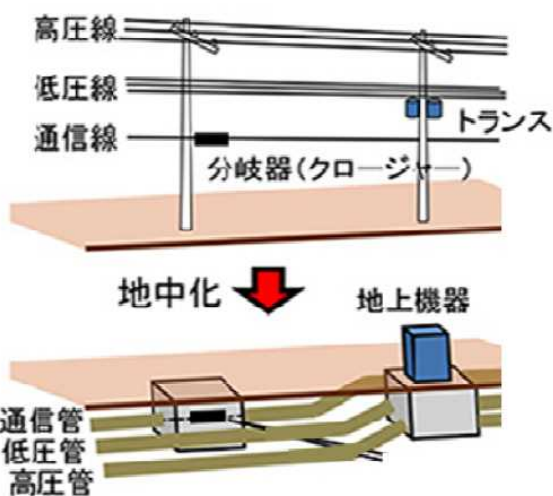

宮古市内の国道45号において電線類の地中化工事のため

下記の区間において**通行規制**を行っております。
 現地の誘導に従い、注意して走行してください。

国土交通省では、台風や地震などの災害により電柱が倒壊したり、電線類が垂れ下がったりする危険を無くするため、電線類の地中化を推進しております。

電柱の倒壊により道路が寸断

問い合わせ先

国土交通省東北地方整備局

三陸国道事務所 交通対策課

宮古維持出張所