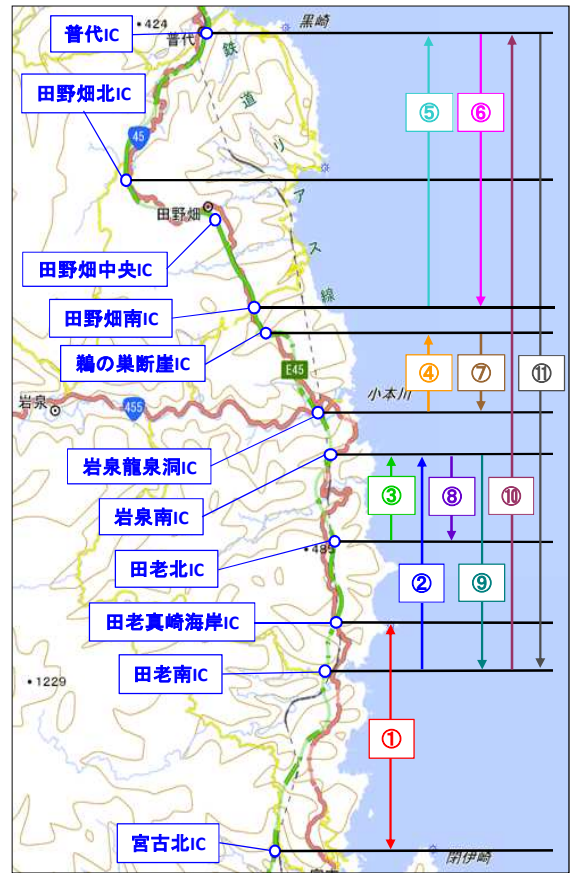

三陸沿岸道路においてトンネルの設備点検・清掃のため、下記のとおり、**夜間通行止め**の規制を行いますので、ご協力をお願い致します。

◆夜間通行止め(21時00分から翌朝6時00分まで)

① 宮古北IC～田老真崎海岸IC (上下車線)

令和4年9月20日(火)
令和4年9月21日(水) 予備日:9月22日(木)

② 田老南IC～岩泉南IC (下り車線)

令和4年9月26日(月)

③ 田老北IC～岩泉南IC (下り車線)

令和4年9月27日(火)

④ 岩泉龍泉洞IC～鵜の巣断崖IC (下り車線)

令和4年9月28日(水)

⑤ 田野畑南IC～普代IC (下り車線)

令和4年9月29日(木)

⑥ 田野畑南IC～普代IC (上り車線)

令和4年9月30日(金)

⑦ 岩泉龍泉洞IC～鵜の巣断崖IC (上り車線)

令和4年10月3日(月)

⑧ 田老北IC～岩泉南IC (上り車線)

令和4年10月4日(火)

⑨ 田老南IC～岩泉南IC (上り車線)

令和4年10月5日(水)

⑩ 田老南IC～普代IC (下り車線)

予備日:令和4年10月6日(木)
※天候等により作業ができなかった場合のみ実施します

⑪ 田老南IC～普代IC (上り車線)

予備日:令和4年10月7日(金)
※天候等により作業ができなかった場合のみ実施します

通行規制区間図

※規制中は緊急車両(救急車等)のみ通行可能です。通行の際は現地の誘導指示に従って下さい。

※迂回路は国道45号です。

※天候不良等により作業が実施できなかった場合は、予備日に作業を行いますのでご了承下さい。

9月18日	9月19日	9月20日	9月21日	9月22日	9月23日	9月24日
		21時 ①	6時 ①	21時 ①	6時 ①	
		← 予備日 →				
9月25日	9月26日	9月27日	9月28日	9月29日	9月30日	10月1日
	21時 ②	6時 ②	21時 ③	6時 ③	21時 ④	6時 ④
		21時 ⑤	6時 ⑤	21時 ⑥	6時 ⑥	
10月2日	10月3日	10月4日	10月5日	10月6日	10月7日	10月8日
	21時 ⑦	6時 ⑦	21時 ⑧	6時 ⑧	21時 ⑨	6時 ⑨
		21時 ⑩	6時 ⑩	21時 ⑪	6時 ⑪	
		← 予備日 →				