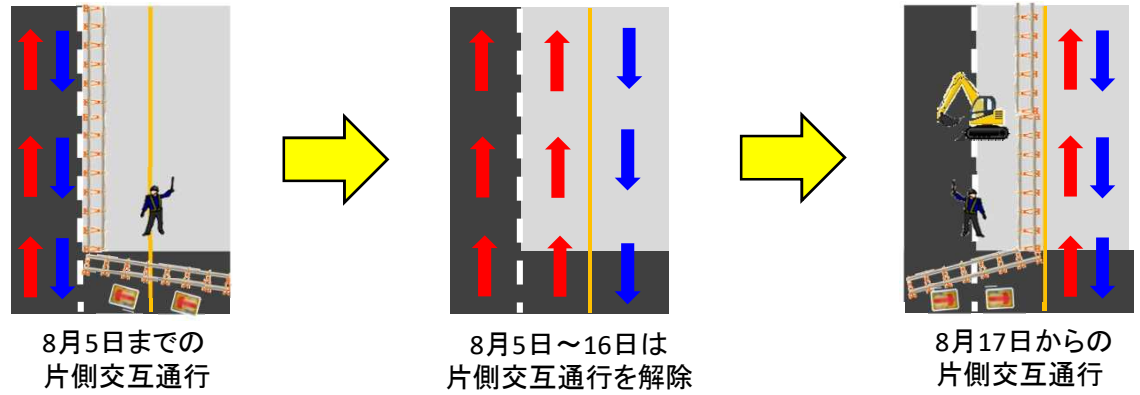

工事期間 **令和4年 5月30日 ~ 令和4年10月31日(予定)**

問い合わせ先
国土交通省 東北地方整備局 三陸国道事務所 管理課 TEL0193-71-1717
宮古西維持出張所 TEL0193-71-1760

ご迷惑をおかけしますが、
ご理解とご協力をお願いします。