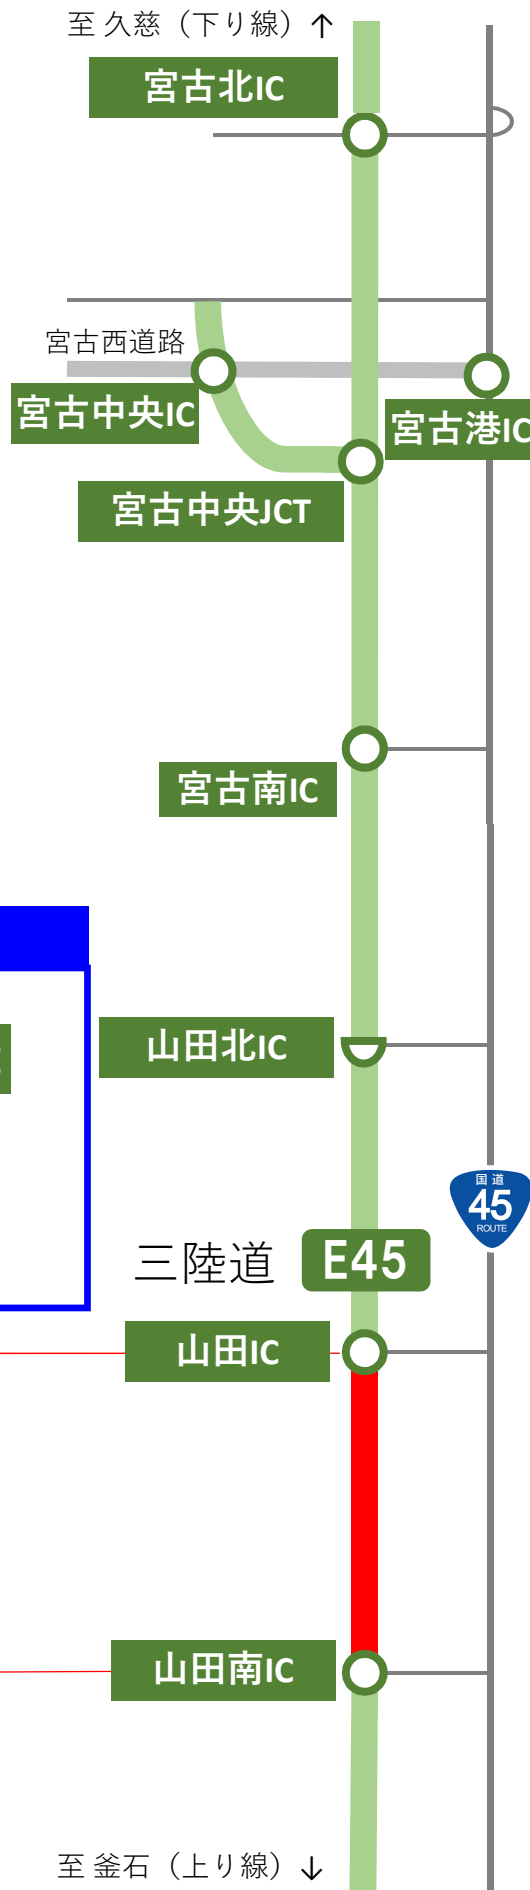

E45 三陸道 夜間全面通行止のお知らせ

三陸道において道路のトンネルの清掃等を行うため、
E45 三陸道 山田南IC～山田IC間で夜間全面通行止を実施します。

通行止区間・日時

通行止

夜間全面通行止時間 21時～翌6時

月	火	水	木	金	土	日
9月27日	9月28日	9月29日	9月30日	10月1日	10月2日	10月3日
	21時 6時 ←通行止→	21時 6時 ←通行止→	21時 6時 ←通行止→			

迂回路

国道45号

※規制中は緊急車両（救急車等）のみ通行可能です。通行の際は現地の誘導指示に従ってください。

- ・日中は規制を行いません。
- ・作業の進捗及び当日の気象状況により、規制を実施しない場合や、規制区間が変更になる場合がございます。

問い合わせ先

国土交通省 三陸国道事務所 管理課

国土交通省 三陸国道事務所 宮古西維持出張所

日本道路交通情報センター（盛岡）

TEL(0193)62-1711

TEL(0193)71-1760

TEL(050)3369-6603

規制区間図

通行止

山田IC

山田南IC

9/28,29,30