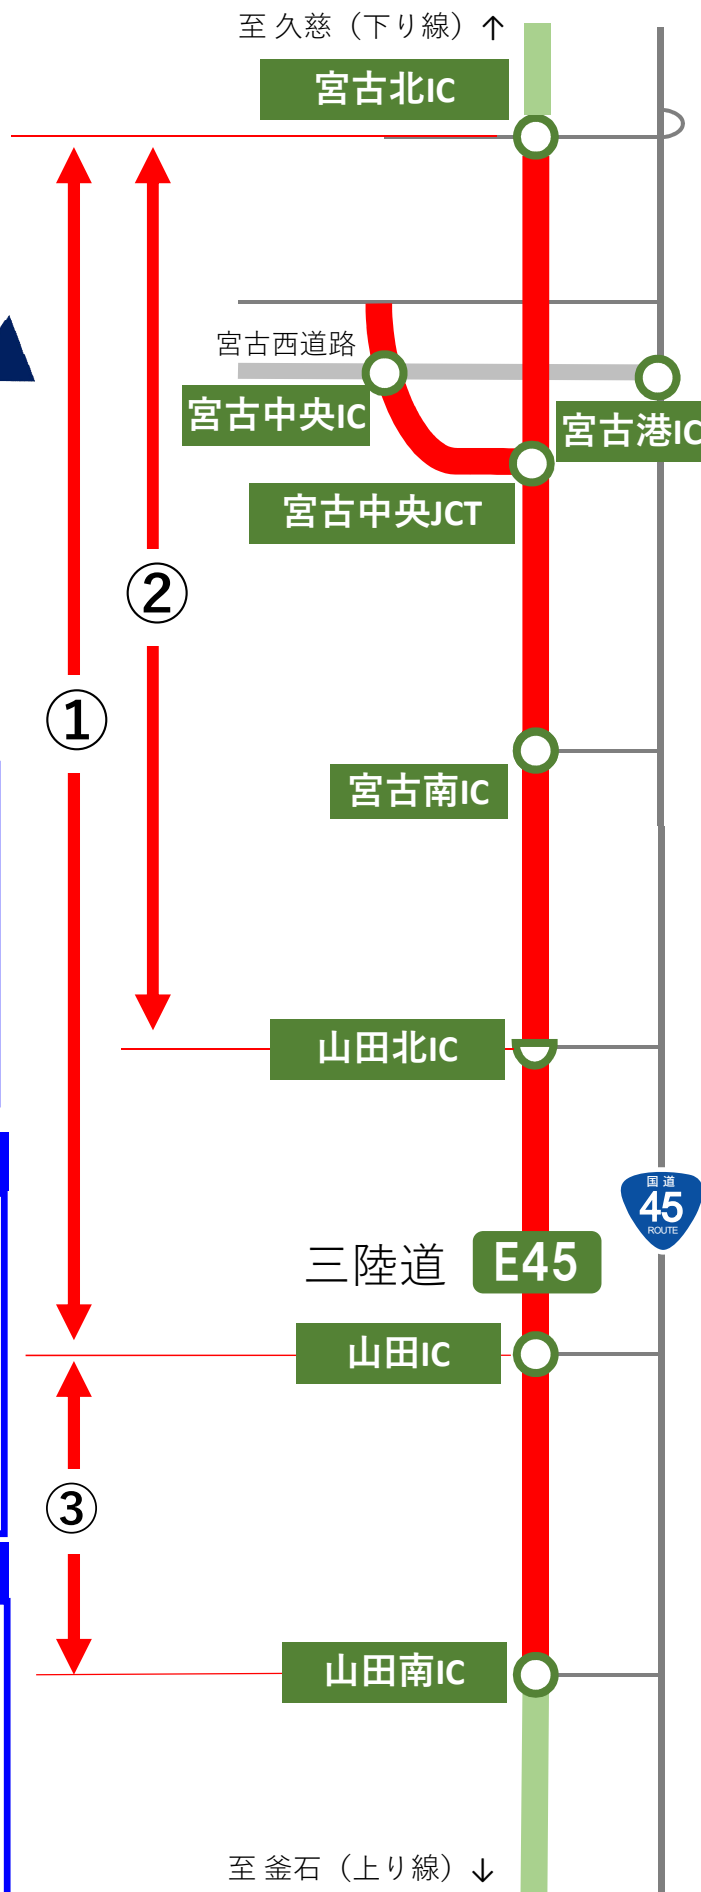

E45 三陸道 夜間全面通行止のお知らせ

三陸道において道路のトンネルおよび橋梁の点検等を行うため、
E45 三陸道 山田南IC～宮古北IC間で夜間全面通行止を実施します。

通行止区間・日時

通行止

① 9/1,9/2
予備日：9月4日

山田IC

宮古北IC

② 9/3
予備日：9月4日

山田北IC

宮古北IC

③ 9/6,9/7
予備日：9月8日

山田南IC

山田IC

夜間全面通行止時間 20時～翌6時

月	火	水	木	金	土	日
8月30日	8月31日	9月1日	9月2日	9月3日	9月4日	9月5日
		① 20時 6時	① 20時 6時	② 20時 6時		
		通行止	通行止	通行止		
9月6日	9月7日	9月8日	9月9日	9月10日	9月11日	9月12日
③ 20時 6時	③ 20時 6時					
通行止	通行止					

迂回路

国道45号

※規制中は緊急車両（救急車等）のみ通行可能です。通行の際は現地の誘導指示に従ってください。

- ・日中は規制を行いません。
- ・作業の進捗及び当日の気象状況により、規制を実施しない場合や、規制区間が変更になる場合がございます。

問い合わせ先

国土交通省 三陸国道事務所 管理課
国土交通省 三陸国道事務所 宮古西維持出張所
岩手県 沿岸広域振興局 宮古土木センター
日本道路交通情報センター（盛岡）

TEL(0193)62-1711
TEL(0193)71-1760
TEL(0193)64-2221
TEL(050)3369-6603

規制区間図

通行止

①

山田IC ← 夜間全面通行止 → 宮古北IC

9/1,9/2

予備日：9月4日

夜間全面通行止時間 20時～翌6時