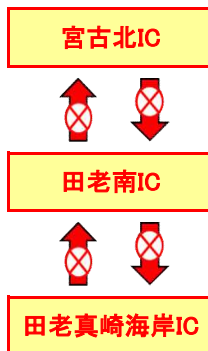

- ①【上下】7月26日(月)～7月30日(金)
- ②【上下】8月2日(月)～8月5日(木)
- ③【上下】8月6日(金)

夜間通行止め 規制区間

①上下車線

7月26日～
7月30日

②上下車線

8月2日～
8月5日

③上下車線

8月6日

出典：地理院地図に通行規制情報等を追記して掲載

三陸道においてトンネルの点検作業のため、下記のとおり、**夜間通行止め**の規制を行いますので、ご協力をお願い致します。

記

- 1.場 所 三 陸 道： ① 田老北IC ～ 岩泉南IC（上下車線）
 ② 岩泉龍泉洞IC ～ 鶯の巣断崖IC（上下車線）
 ③ 宮古北IC ～ 田老真崎海岸IC（上下車線）

- 2.規制期間 ① 令和3年7月26日(月)～令和3年7月30日(金) 予備日：7月31日(土)
 ② 令和3年8月2日(月)～令和3年8月5日(木)
 ③ 令和3年8月6日(金)