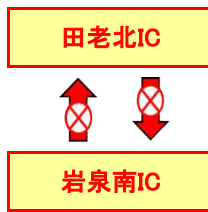

- ①【上下】7月26日(月)～7月30日(金)
- ②【上下】8月2日(月)～8月5日(木)
- ③【上下】8月6日(金)

夜間通行止め 規制区間

①上下車線

7月26日～
7月30日

②上下車線

8月2日～
8月5日

③上下車線

8月6日

出典：地理院地図に通行規制情報等を追記して掲載

三陸道においてトンネルの点検作業のため、下記のとおり、**夜間通行止め**の規制を行いますので、ご協力をお願い致します。

記

- 1.場 所 三 陸 道： ① 田老北IC ～ 岩泉南IC（上下車線）
 ② 岩泉龍泉洞IC ～ 鶯の巣断崖IC（上下車線）
 ③ 宮古北IC ～ 田老真崎海岸IC（上下車線）

- 2.規制期間 ① 令和3年7月26日(月)～令和3年7月30日(金) 予備日：7月31日(土)
 ② 令和3年8月2日(月)～令和3年8月5日(木)
 ③ 令和3年8月6日(金)