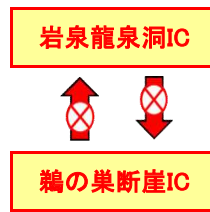

- ①【上下】7月26日(月)～7月30日(金)
- ②【上下】8月2日(月)～8月5日(木)
- ③【上下】8月6日(金)

夜間通行止め 規制区間

①上下車線

7月26日～
7月30日

②上下車線

8月2日～
8月5日

③上下車線

8月6日

出典：地理院地図に通行規制情報等を追記して掲載

三陸道においてトンネルの点検作業のため、下記のとおり、**夜間通行止め**の規制を行いますので、ご協力をお願い致します。

記

- 1.場 所 三 陸 道： ① 田老北IC ～ 岩泉南IC（上下車線）
 ② 岩泉龍泉洞IC ～ 鶯の巣断崖IC（上下車線）
 ③ 宮古北IC ～ 田老真崎海岸IC（上下車線）

- 2.規制期間 ① 令和3年7月26日(月)～令和3年7月30日(金) 予備日：7月31日(土)
 ② 令和3年8月2日(月)～令和3年8月5日(木)
 ③ 令和3年8月6日(金)