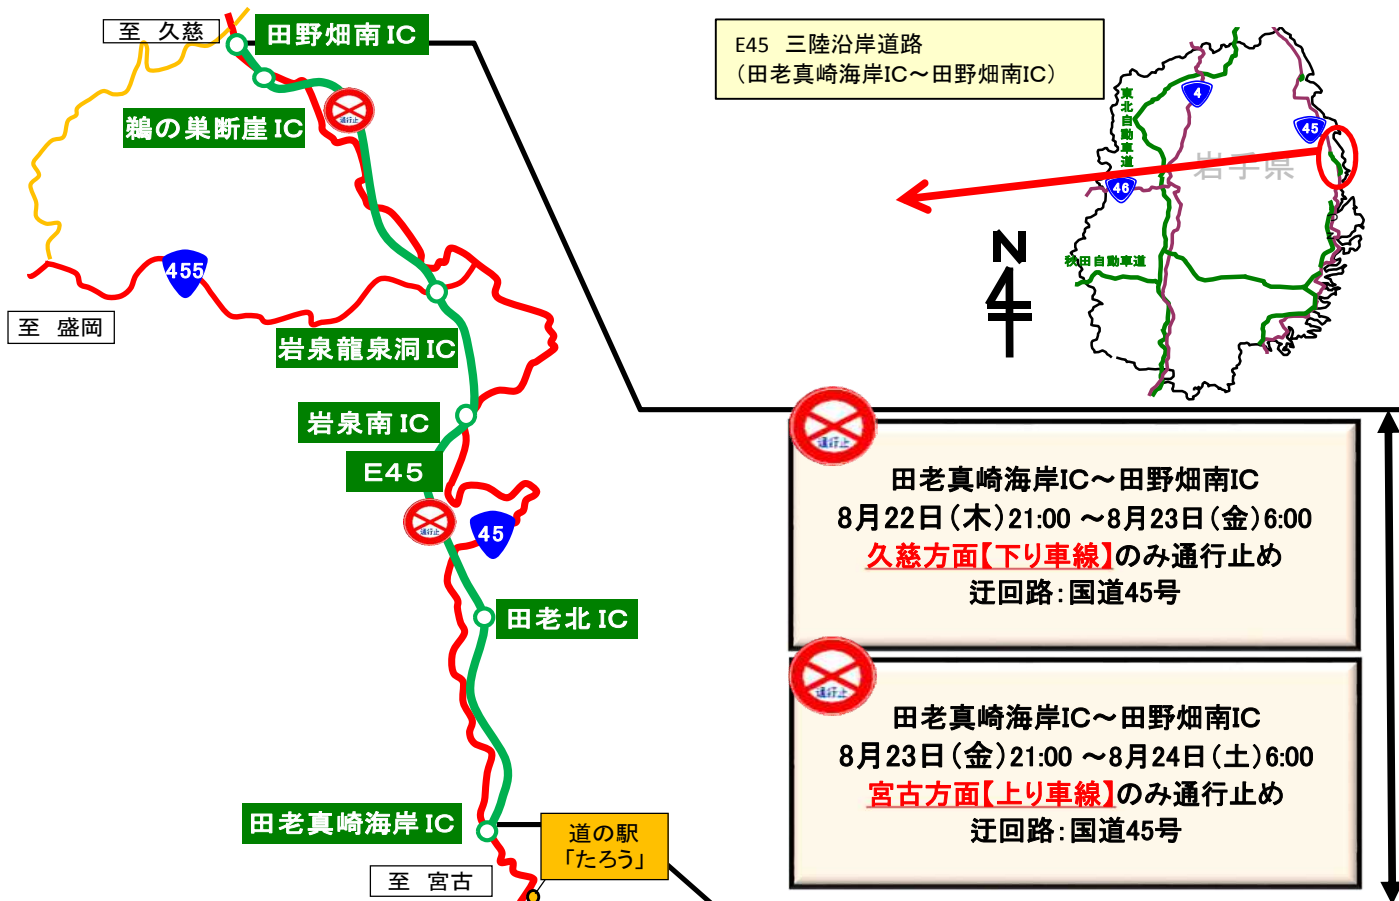

三陸道(田老真崎海岸IC～田野畑南IC) 夜間通行止めのお知らせ

E45 三陸道(田老真崎海岸IC～田野畑南IC)において道路清掃作業のため **夜間通行止め**を行います。

期間中は **迂回路(国道45号)**をご利用ください。

※規制中は緊急車両(救急車等)のみ通行可能です。通行の際は現地の誘導指示に従って下さい。

利用者の皆様には、ご迷惑をおかけいたしますが、ご理解とご協力をお願いいたします。

規制内容

夜間 通行止め

規制日時

田老真崎海岸IC～田野畑南IC : 8月22日(木)21:00～23日(金)6:00
久慈方面のみ通行止め
24日(土)夜間を予備日としています。

田老真崎海岸IC～田野畑南IC : 8月23日(金)21:00～24日(土)6:00
宮古方面のみ通行止め
27日(火)夜間を予備日としています。

迂回路

国道45号

◎お問い合わせ先

国土交通省東北地方整備局 三陸国道事務所