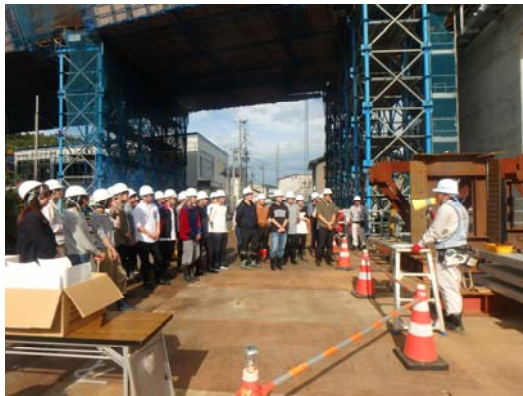

## 岩手大学理工学部3年生が宮古田老道路の 橋梁工事を見学しました

9月19日(火)、岩手大学理工学部3年生80名が、三陸沿岸道路「宮古田老道路」の閉伊川橋上部工工事の工事施工現場を見学しました。

閉伊川橋上部工の施工現場

現場監督の説明に熱心に耳を傾けます

日頃講義で学んだ内容を現場で確認

青空の下記念撮影です。総勢80名！

岩手大学で社会環境工学を学ぶ学生が、橋梁架設工事の施工現場の状況を理解する目的で行われたものです。

未来のエンジニアを目指す皆さんだけあって、熱心に見学していました。