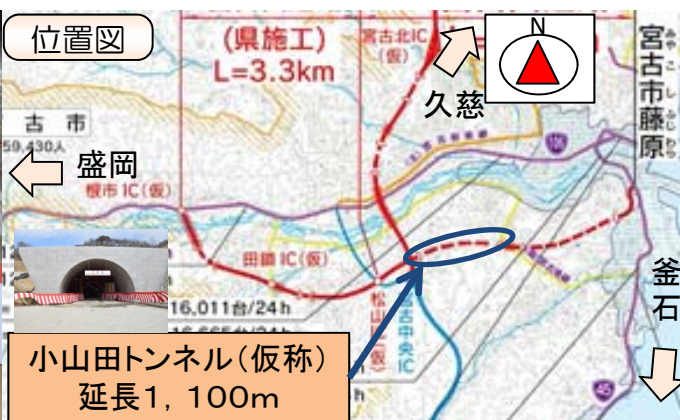

## (仮) 小山田トンネル貫通式を開催

3月25日(金)、宮古箱石道路に計画している11本のトンネルで初めての貫通となる「(仮)小山田トンネル(延長1,100m)」の貫通式が施工業者前田建設工業株式会社の主催により執り行われました。

貫通発破

貫通報告

万歳三唱

貫通点清めの儀

貫通点通り初め

樽神興