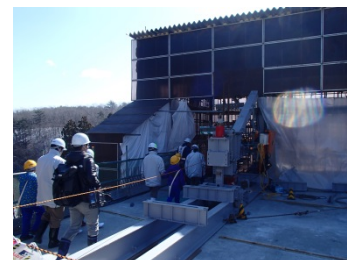

## 宮古市立田老第三小学校の児童が (仮) 青の滝川橋を見学しました

3月1日(火)、宮古市田老第三小学校の1、2年生8名及び教員3名が「宮古市の復興状況を実感し、復興について理解や関心を深める」ことを目的として、三陸沿岸道路「宮古田老道路」の(仮)青の滝川橋(延長101m)を見学しました。

工事について説明

エレベータで橋の上に移動

橋の中へ

測量に使う機械の説明

中を覗いてみました

工事中の橋の内部を見学