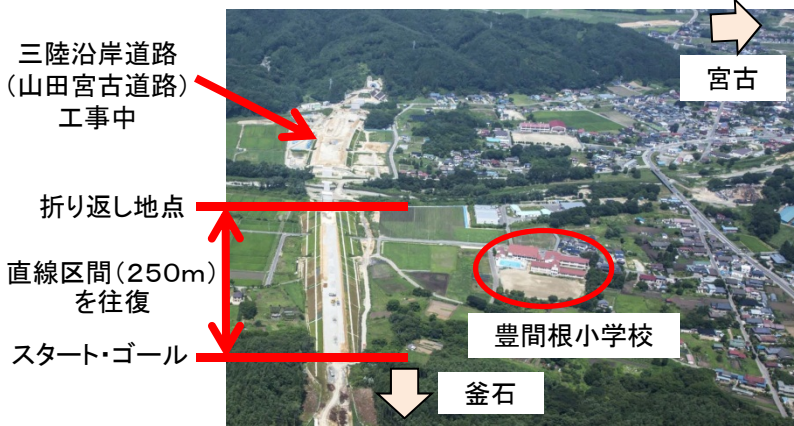

## 復興道路をコースにマラソン大会 ～豊間根小学校創立140周年を記念して～

山田町立豊間根小学校では、毎年一般道を使って校内マラソン大会を実施していましたが、今年創立140周年を記念して、学校のすぐ近くで工事を進めている三陸沿岸道路山田宮古道路をコースに使用して10月3日(土)にマラソン大会を開催しました。

豊間根小学校のみなさん

選手宣誓

スタート

一生懸命走ります

多くの観客に見守られ、普段とは違う景色の中、走り抜けました。