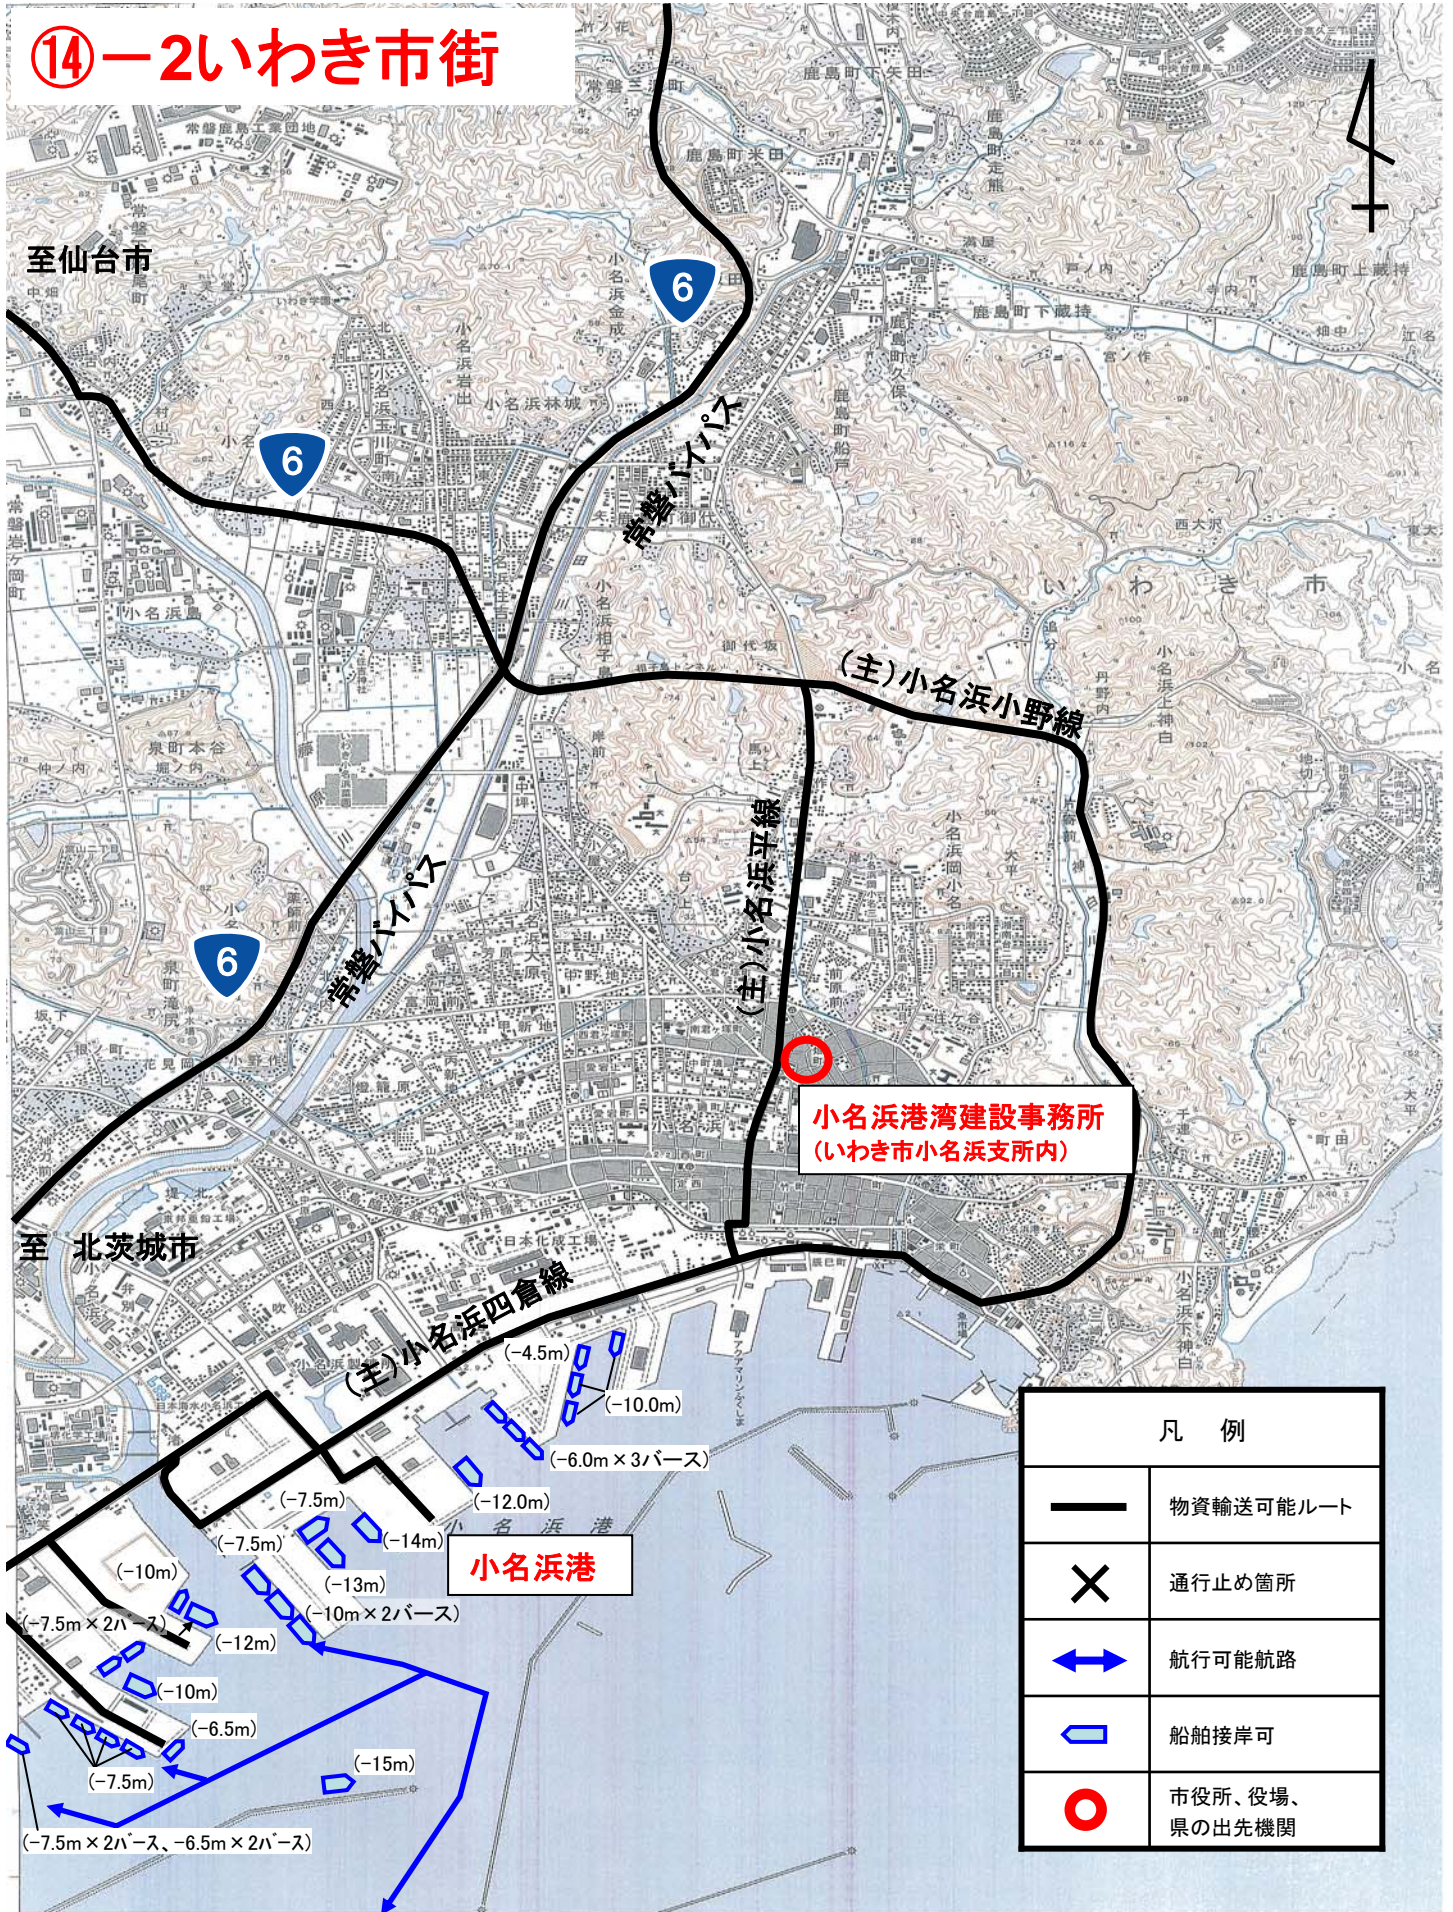

⑭-2 いわき市街

小名浜港湾建設事務所
(いわき市小名浜支所内)

小名浜港

凡 例

	物資輸送可能ルート
	通行止め箇所
	航行可能航路
	船舶接岸可
	市役所、役場、 県の出先機関