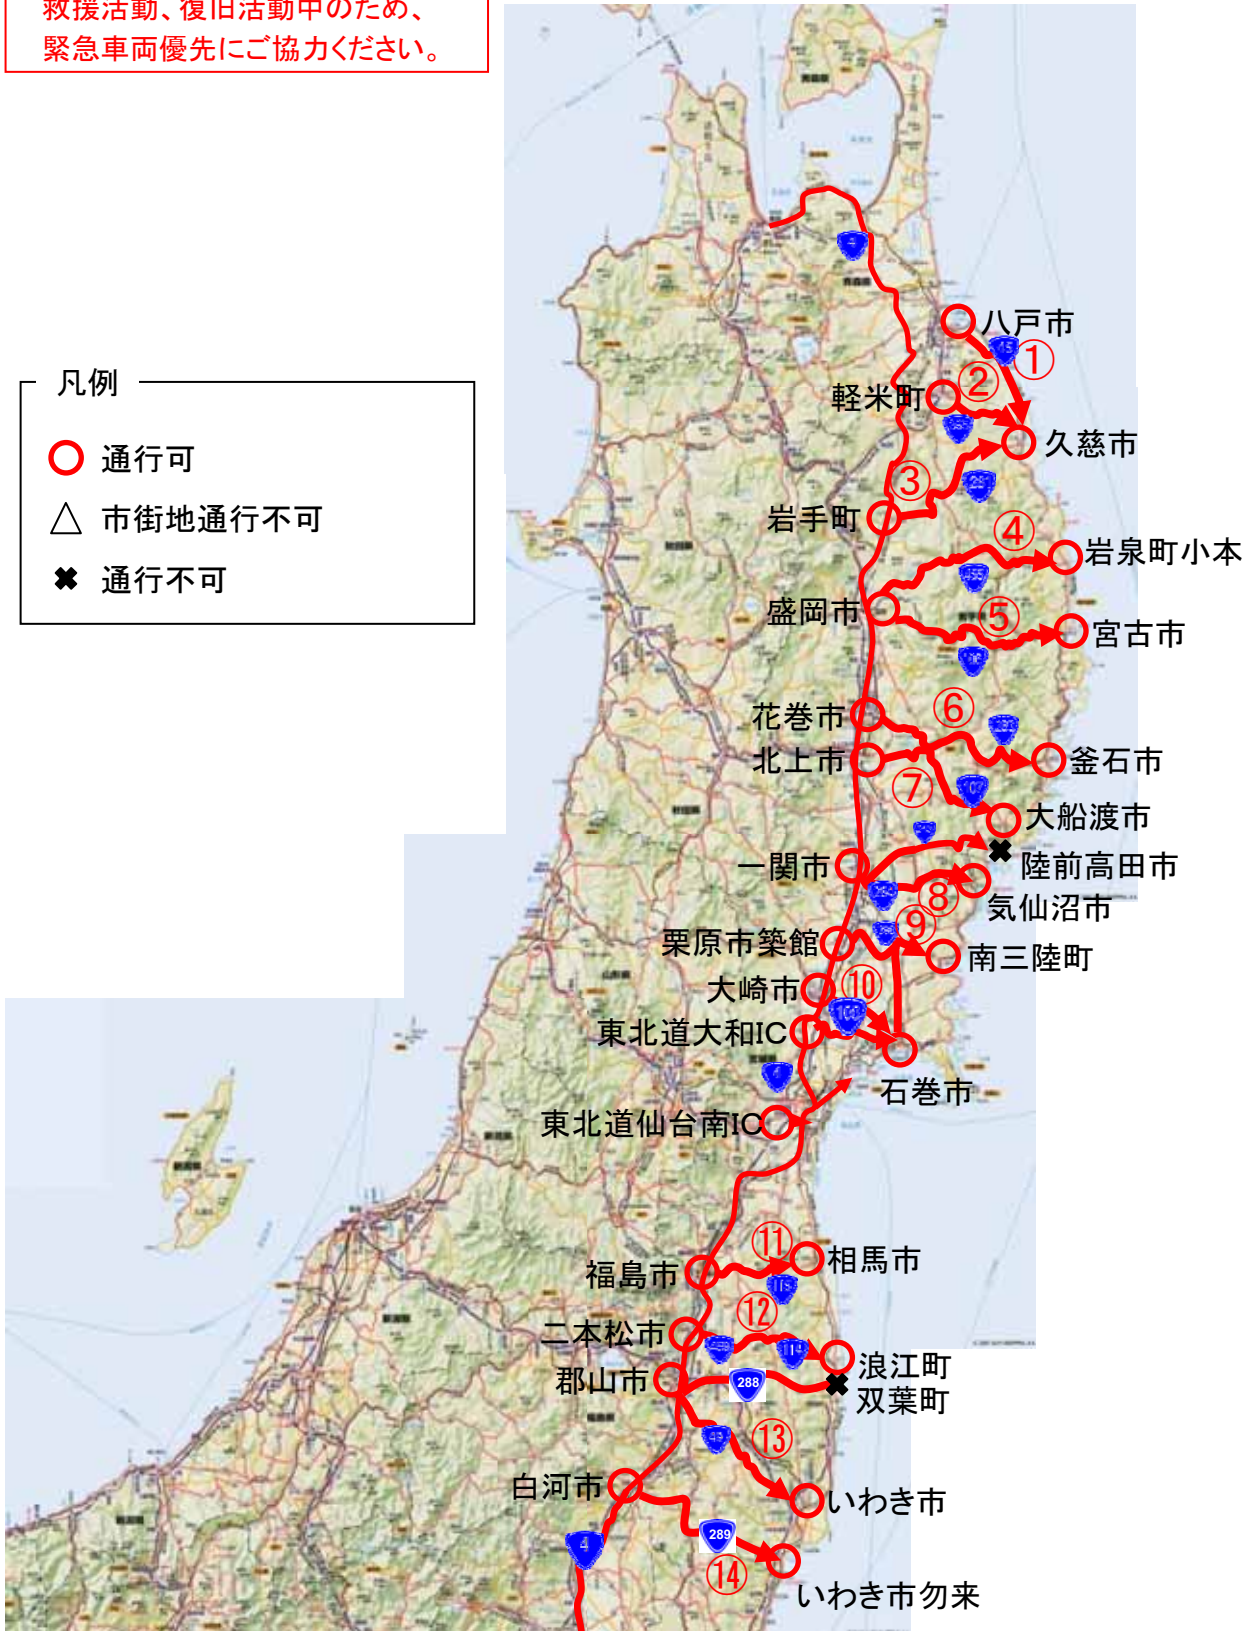

～国道4号から各路線経由で国道45号及び国道6号までの啓開状況の確認結果～

※国道45号は、被災者捜索活動及び
救援活動、復旧活動中のため、
緊急車両優先にご協力ください。

凡例

- 通行可
- △ 市街地通行不可
- ✖ 通行不可

平成23年3月14日(月)17時00分現在

国道4号から各路線経由で国道45号及び国道6号までの啓開状況の確認結果

	路線	出発都市	～	目的都市	経由地等	確認結果	備考
①	国道45号	八戸	～	久慈		国道281号タッチ及び八戸港まで通行可	
②	国道395号	かるまい 軽米	～	久慈	八戸道の軽米IC経由	国道45号まで 緊急車両 通行可	
③	国道281号	岩手	～	久慈		葛巻～久慈間・ 緊急車両 通行可	
④	国道455号	盛岡	～	岩泉(小本)		国道45号まで 緊急車両 通行可	
⑤	国道106号	盛岡	～	宮古		国道45号まで 緊急車両 通行可	
⑥	国道283号	花巻	～	釜石	仙人峠道路(緊急車両 通行可)	国道45号までは 緊急車両 通行可	
⑦	国道107号	北上	～	大船渡		国道45号まで 緊急車両 通行可	
×	県道19号	一関	～	陸前高田	国道343号経由(緊急車両 通行可)	国道340号まで 緊急車両 通行可	
⑧	国道284号	一関	～	気仙沼		国道45号までは 緊急車両 通行可	
⑨	国道398号	栗原(築館)	～	南三陸		仮復旧通行可(南三陸町市街地手前まで)	
⑨	国道108号	大崎	～	南三陸	三陸道(石巻河南IC～登米東和IC)、国道398号経由	緊急車両 通行可(南三陸町市街地手前まで)	
⑩	国道108号	大崎	～	石巻		国道45号まで通行可	
⑪	国道115号	福島	～	相馬		国道6号まで通行可	
⑫	国道459号	二本松	～	なみえ 浪江	国道114号経由※県道経由で原子力発電所アクセス可	国道6号まで通行可、ただし 原発事故避難区域のため通行不可	
×	国道288号	郡山	～	双葉		JR常磐線二道橋落橋及び 原発事故避難区域のため通行不可	
⑬	国道49号	郡山	～	いわき		国道6号及び小名浜港まで通行可	
⑭	国道289号	白河	～	いわき(勿来)		国道6号及び小名浜港まで通行可	