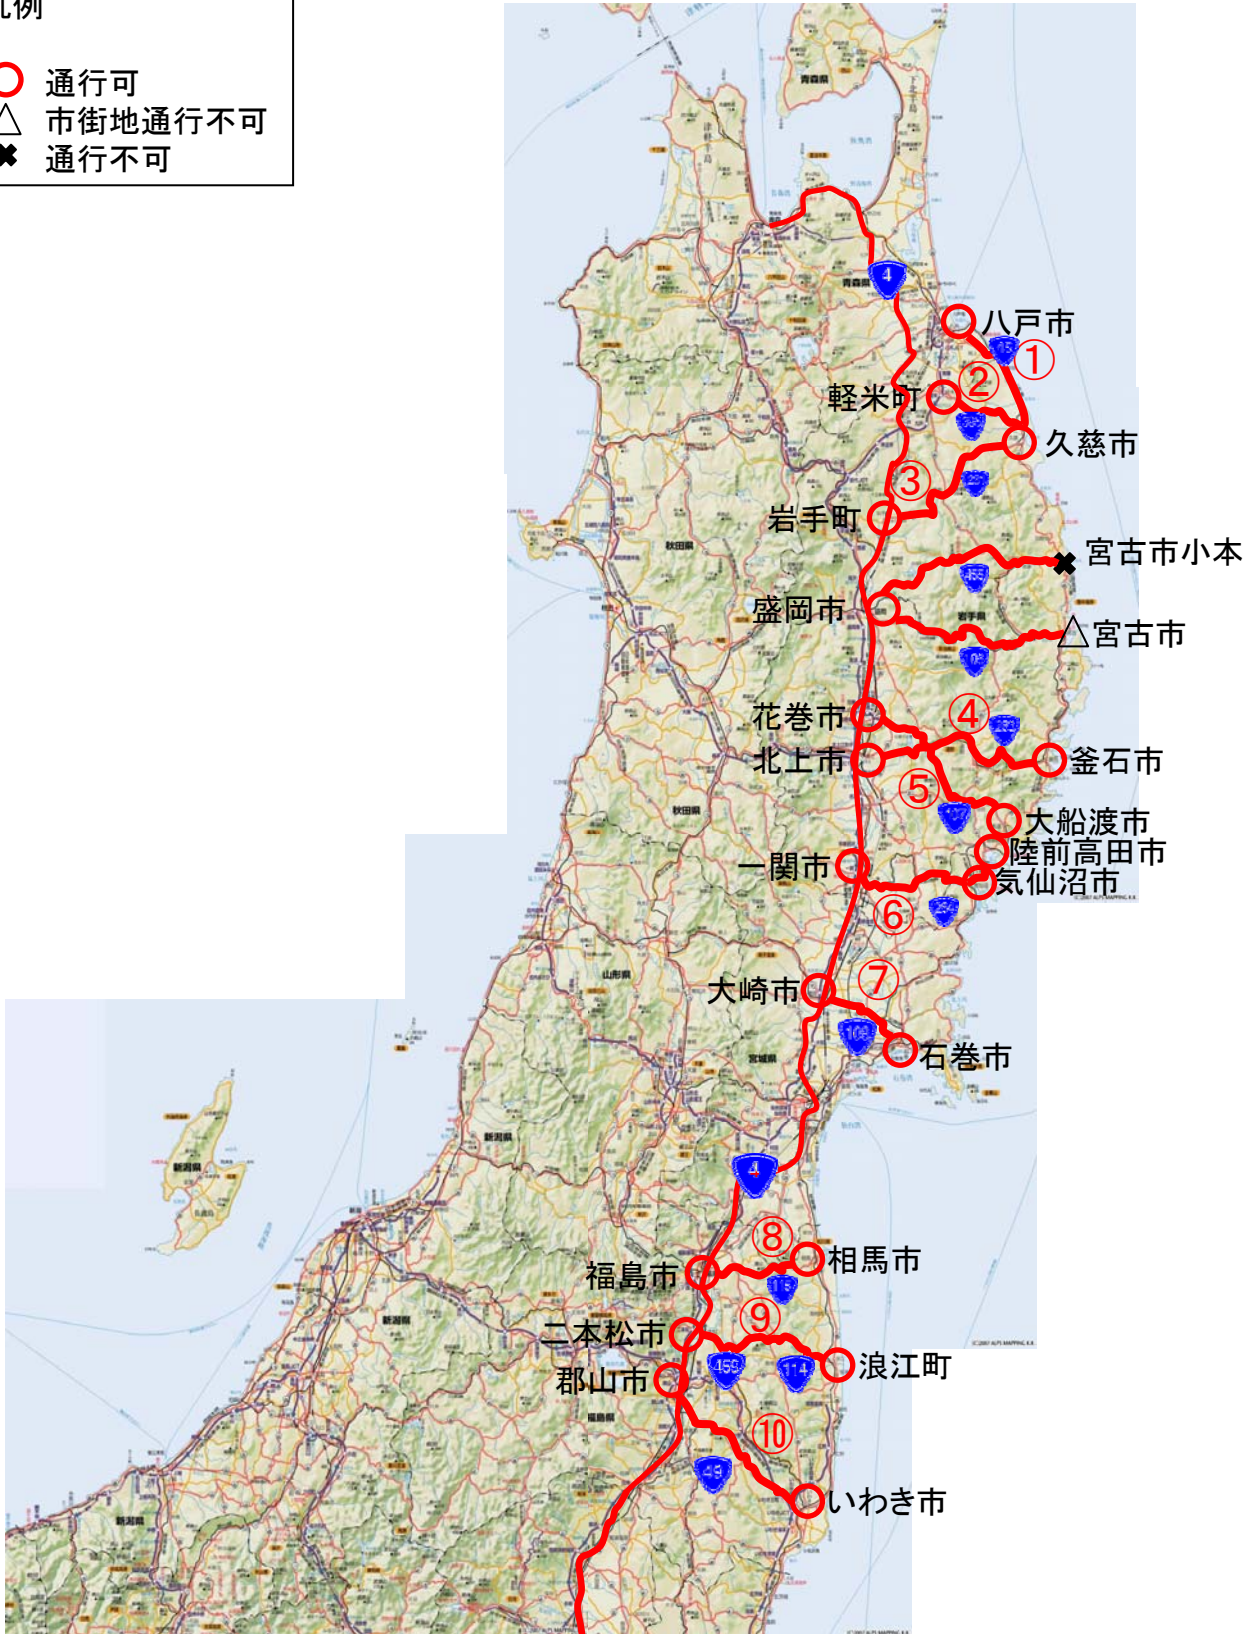

～国道4号から各路線経由で目的都市への啓開状況の確認結果～

凡例

- 通行可
- △ 市街地通行不可
- ✖ 通行不可

平成23年3月12日(土)18時00分現在

国道4号から各路線経由で目的都市への啓開状況の確認結果

	路線	出発都市	～	目的都市	迂回状況等	確認結果	備考
①	国道45号	八戸	～	久慈		通行可	
②	国道395号	かるまい 軽米	～	久慈	八戸道の軽米IC経由	通行可	
③	国道281号	岩手町	～	久慈		通行可	
×	国道455号	盛岡	～	小本	龍泉洞まで通行可	通行不可	
△	国道106号	盛岡	～	宮古	宮古市街未確認	宮古市街地通行不可	
④	国道283号	花巻	～	釜石	仙人峠道路(緊急車両通行可)	通行可	
⑤	国道107号	北上	～	大船渡		通行可	
⑥	国道284号	一関	～	気仙沼	気仙沼経由で陸前高田市アクセス可	緊急車両通行可	
⑦	国道108号	大崎	～	石巻	石巻河南ICまで	通行可	
⑧	国道115号	福島	～	相馬		通行可	
⑨	国道459号 国道114号	二本松	～	なみえ 浪江	国道6号まで ※県道経由で原子力発電所アクセス可	通行可	
⑩	国道49号	郡山	～	磐城		通行可	

※ 国道4号から各路線経由で目的都市への啓開状況の確認