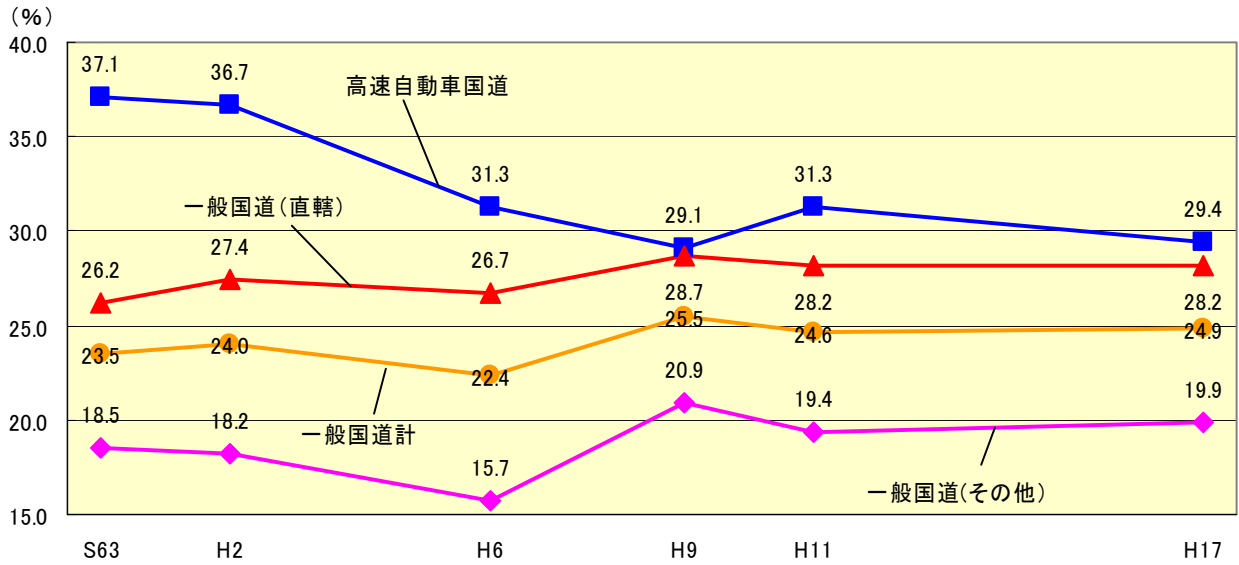

3. 夜間交通量の状況

図 道路種別別夜間交通量比の推移(福島県)

図 道路種別別夜間交通量比の推移(東北管内計)