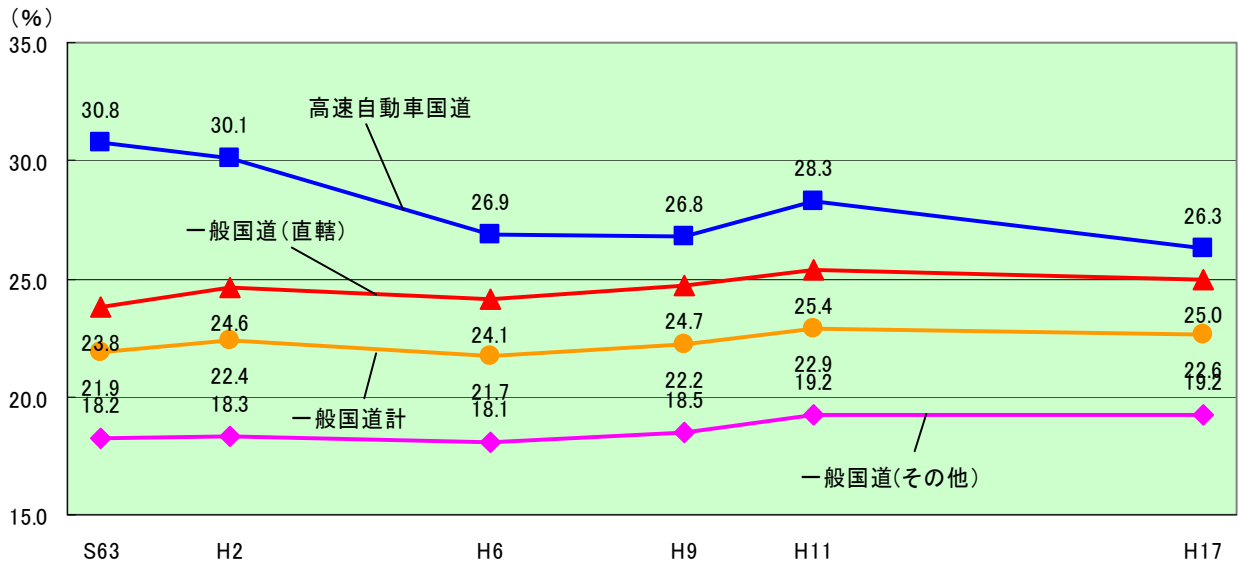

3. 夜間交通量の状況

図 道路種別別夜間交通量比の推移(福島県)

図 道路種別別夜間交通量比の推移(東北管内計)