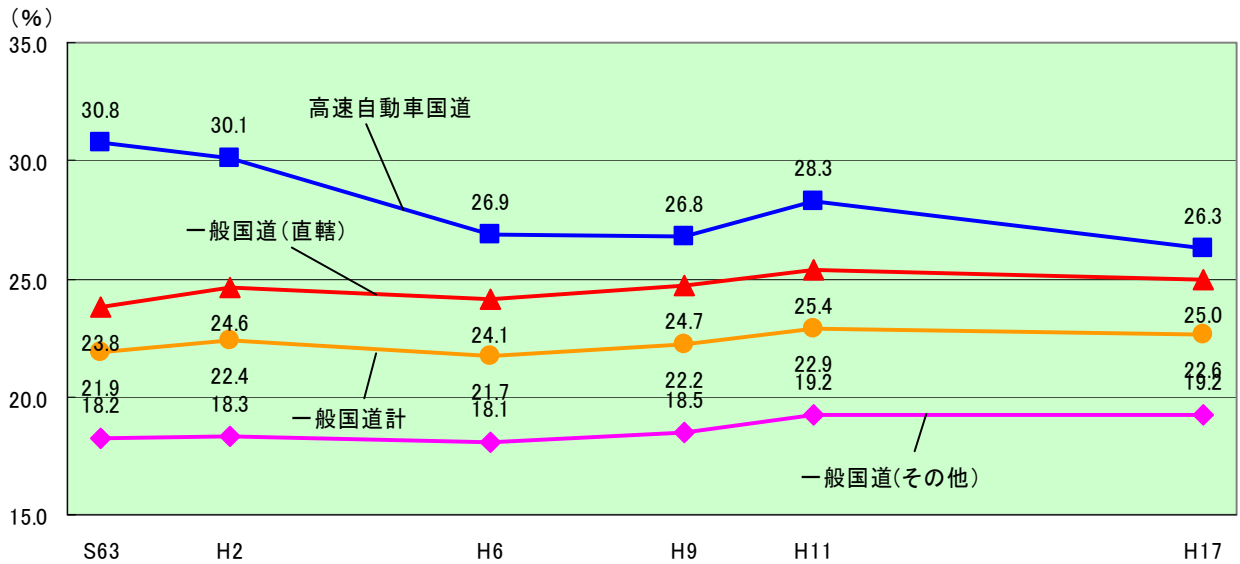

3. 夜間交通量の状況

図 道路種別別夜間交通量比の推移(山形県)

図 道路種別別夜間交通量比の推移(東北管内計)