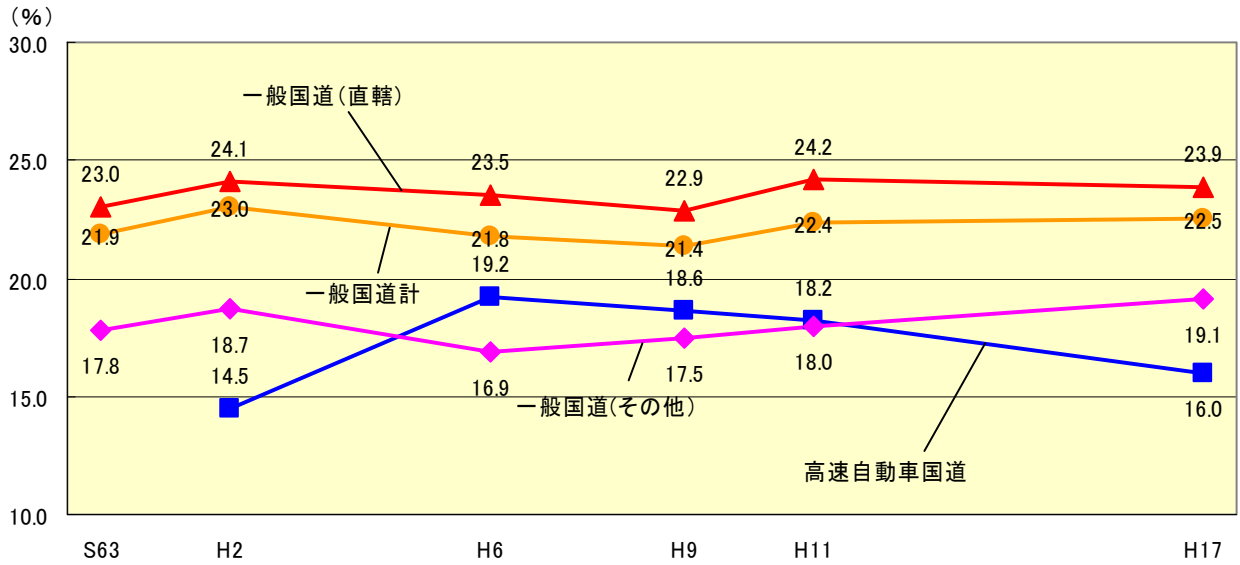

3. 夜間交通量の状況

図 道路種別別夜間交通量比の推移(山形県)

図 道路種別別夜間交通量比の推移(東北管内計)