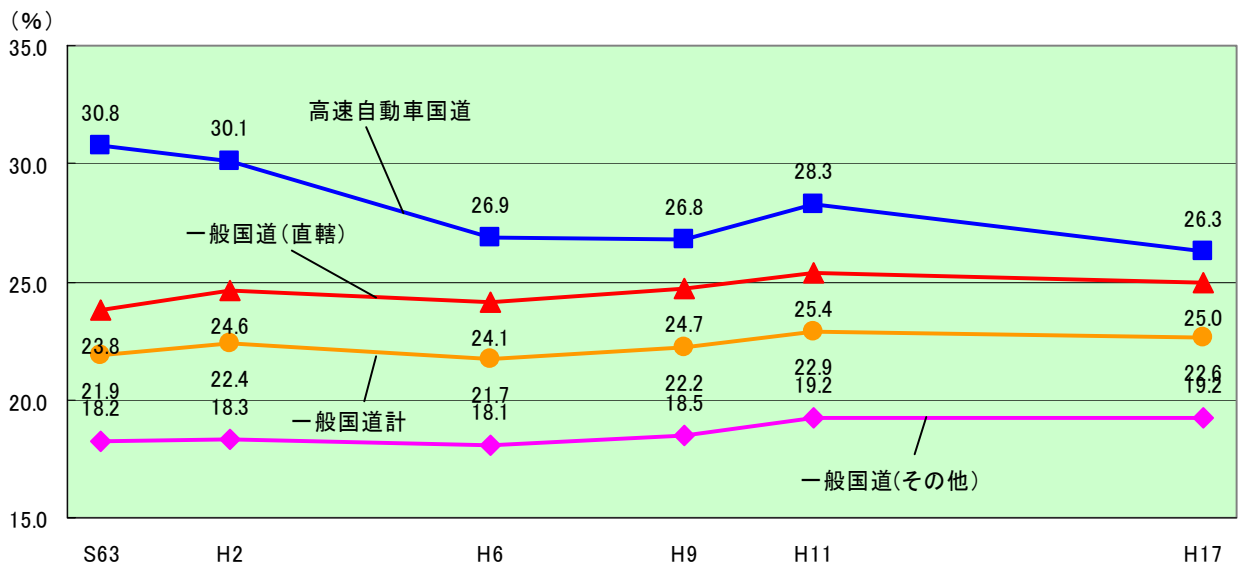

3. 夜間交通量の状況

図 道路種別別夜間交通量比の推移(仙台市)

図 道路種別別夜間交通量比の推移(東北管内計)