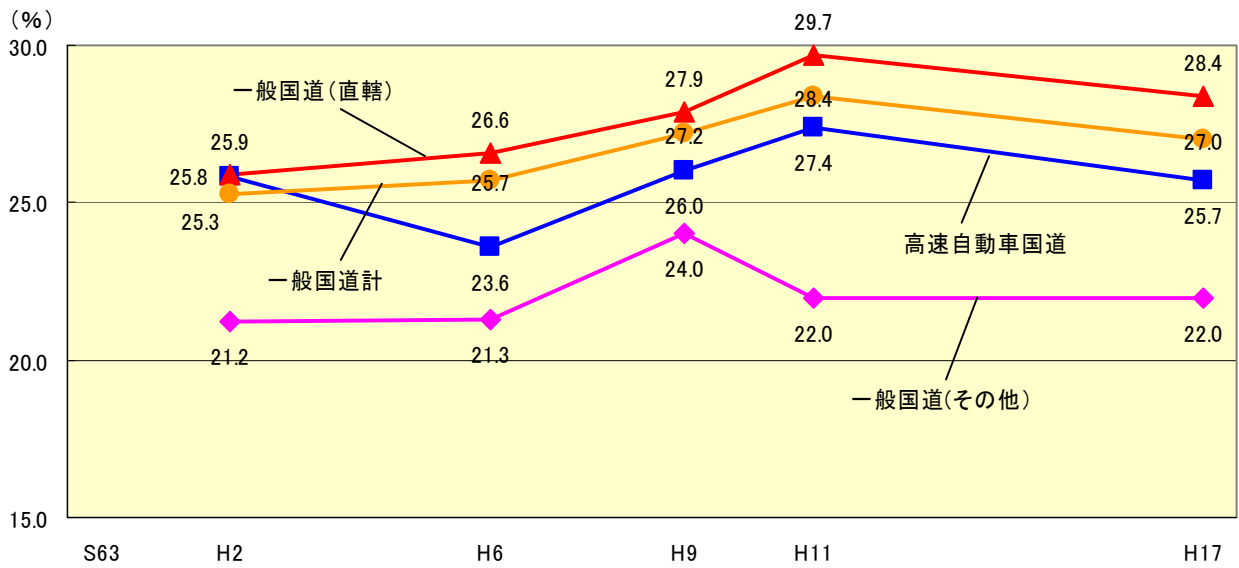

3. 夜間交通量の状況

図 道路種別別夜間交通量比の推移(仙台市)

図 道路種別別夜間交通量比の推移(東北管内計)