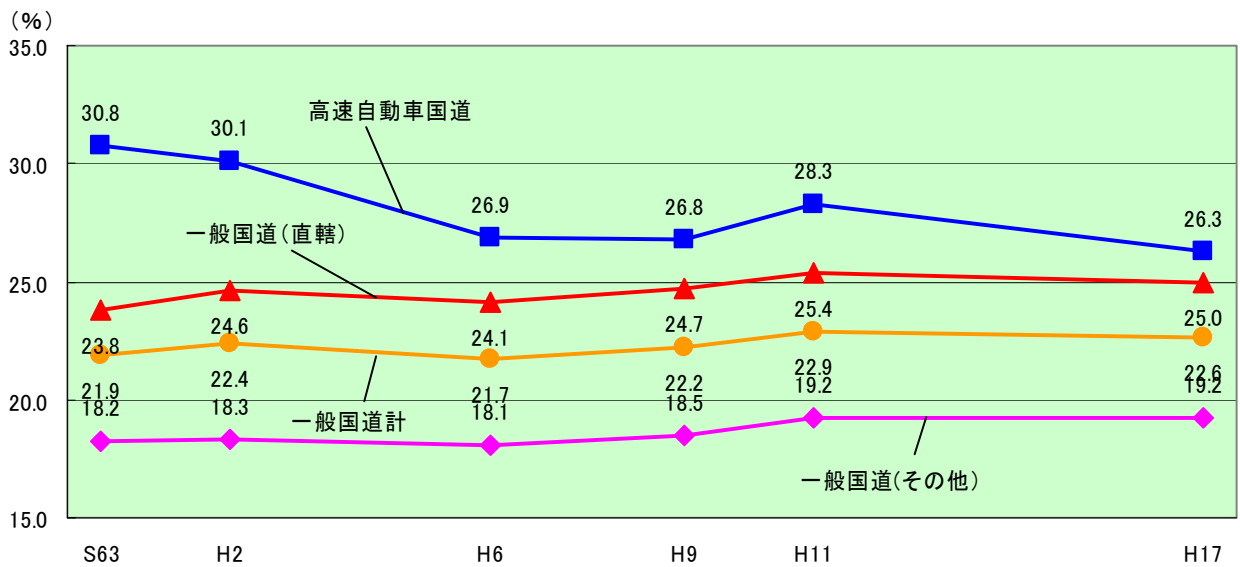

3. 夜間交通量の状況

図 道路種別別夜間交通量比の推移(宮城県)

図 道路種別別夜間交通量比の推移(東北管内計)