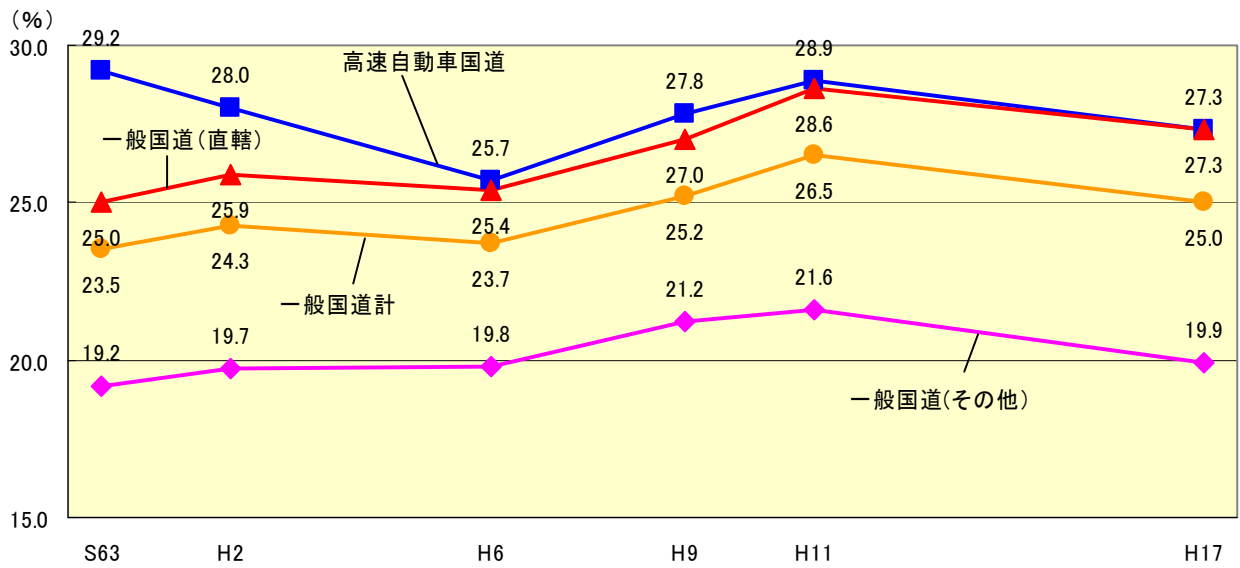

3. 夜間交通量の状況

図 道路種別別夜間交通量比の推移(宮城県)

図 道路種別別夜間交通量比の推移(東北管内計)