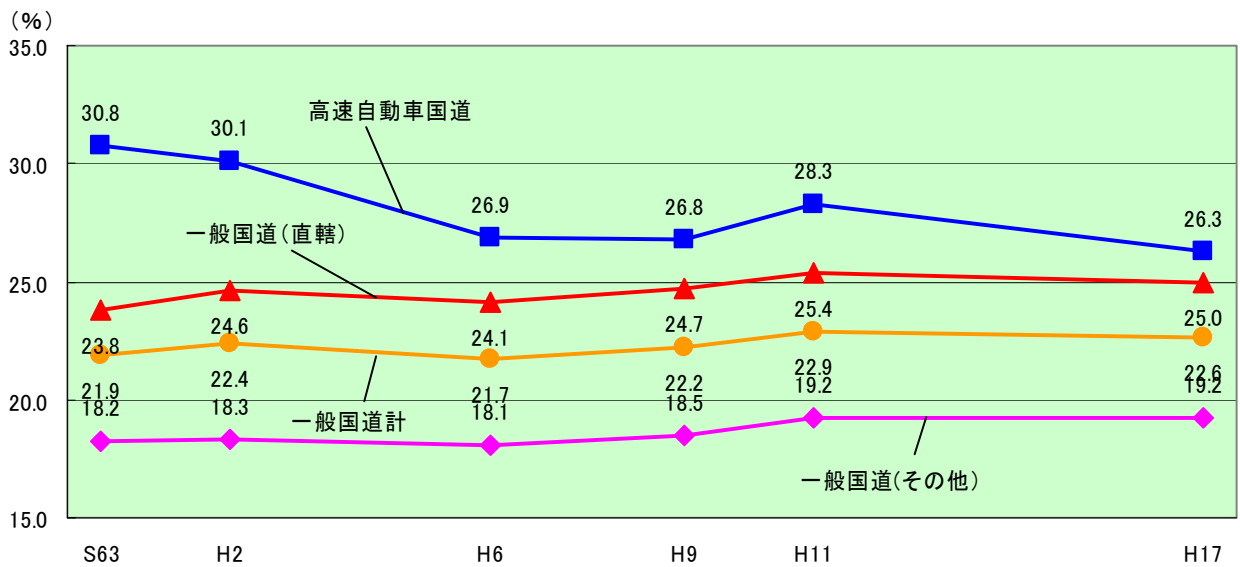

3. 夜間交通量の状況

図 道路種別別夜間交通量比の推移(青森県)

図 道路種別別夜間交通量比の推移(東北管内計)