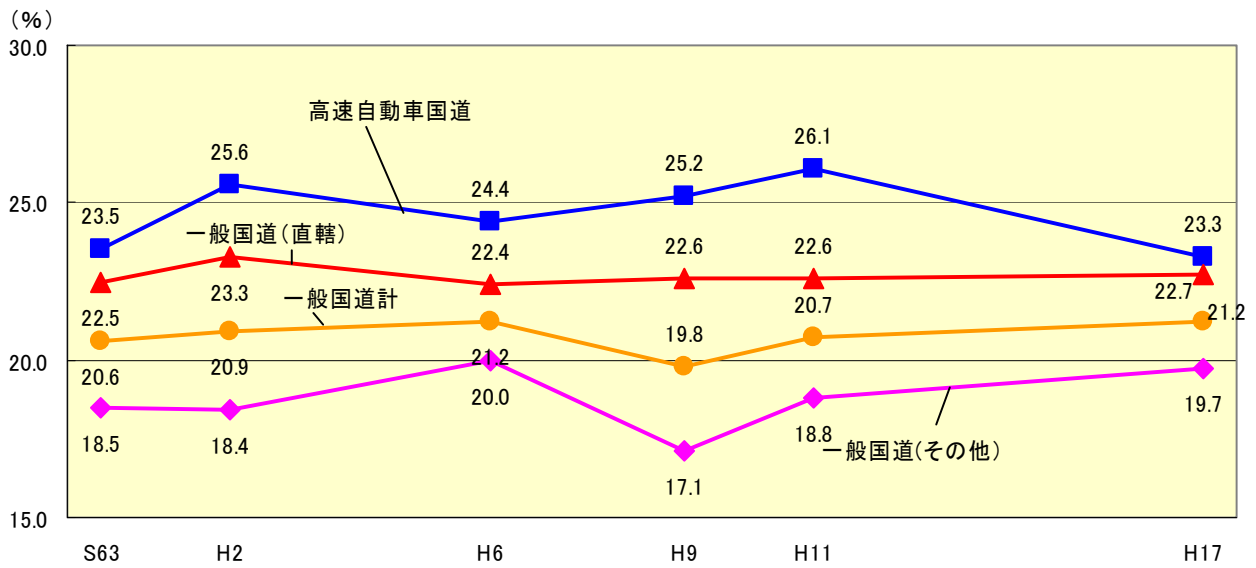

3. 夜間交通量の状況

図 道路種別別夜間交通量比の推移(青森県)

図 道路種別別夜間交通量比の推移(東北管内計)