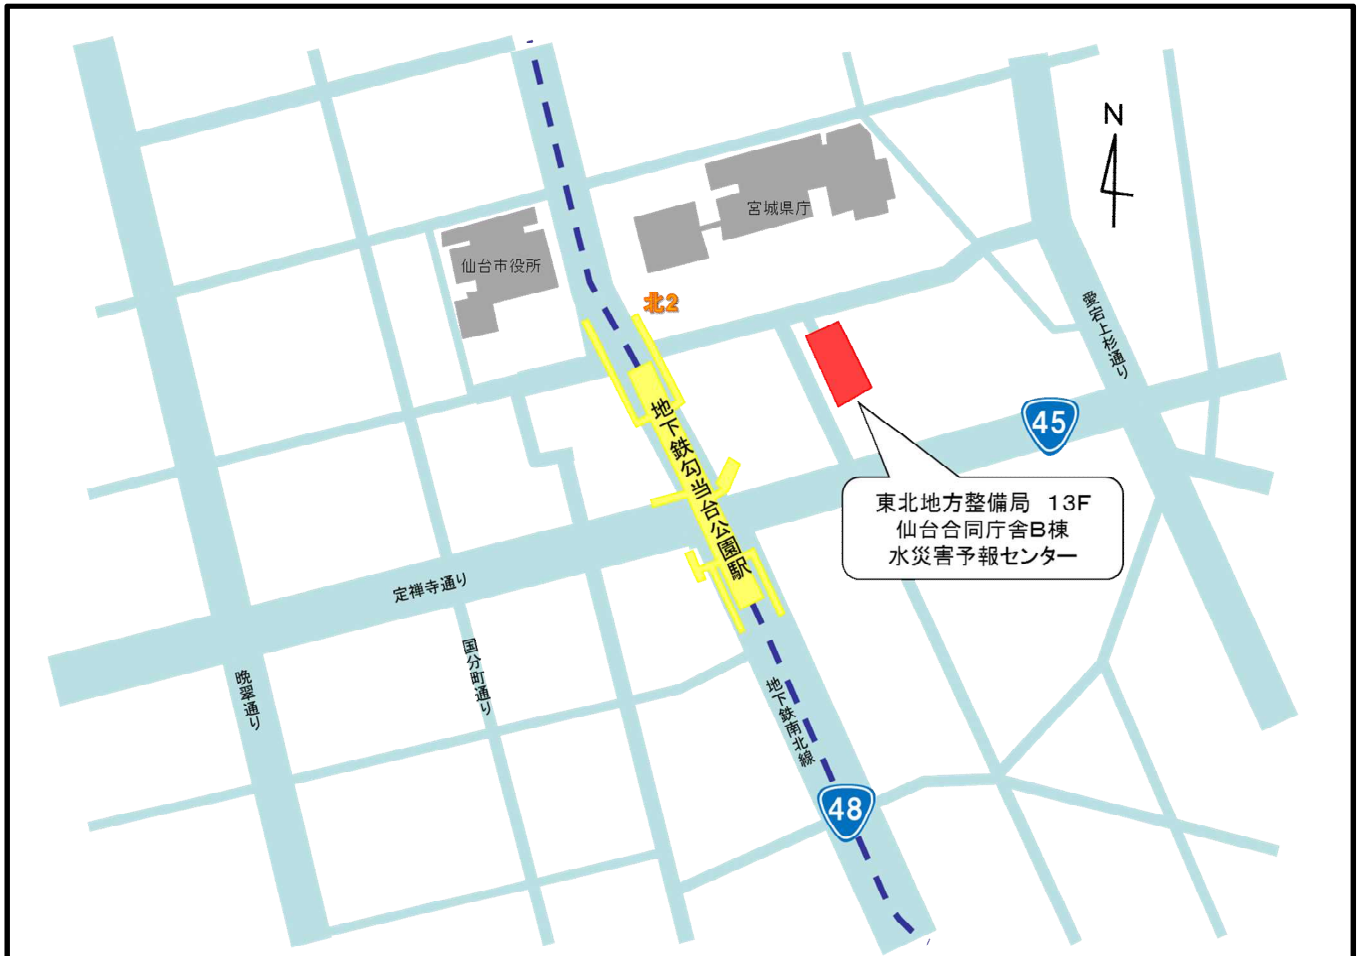

# 【東北会場位置図】

会場：東北地方整備局(仙台合同庁舎B棟) 13F 水災害予報センター

[最寄り駅] 地下鉄勾当台公園駅北2出口より徒歩1分

1F受付にて入場手続きをし、エレベータをご利用ください。