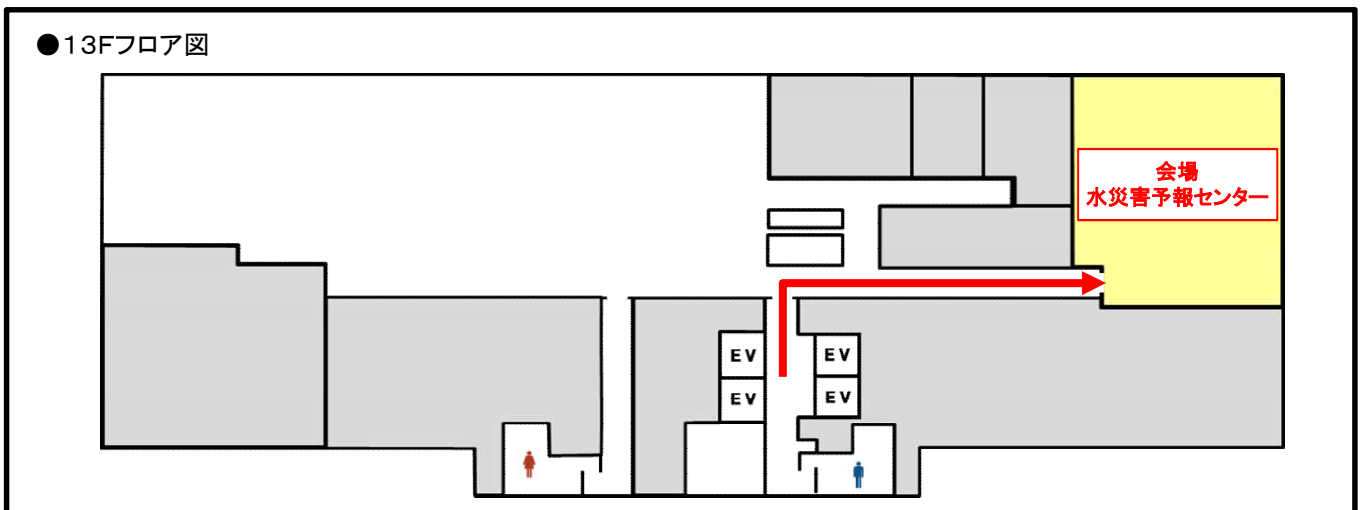

【東北会場位置図】

会場：東北地方整備局(仙台合同庁舎B棟) 13F 水災害予報センター

[最寄り駅] 地下鉄勾当台公園駅北2出口より徒歩1分

1F受付にて入場手続きをし、エレベータをご利用ください。

●13Fフロア図