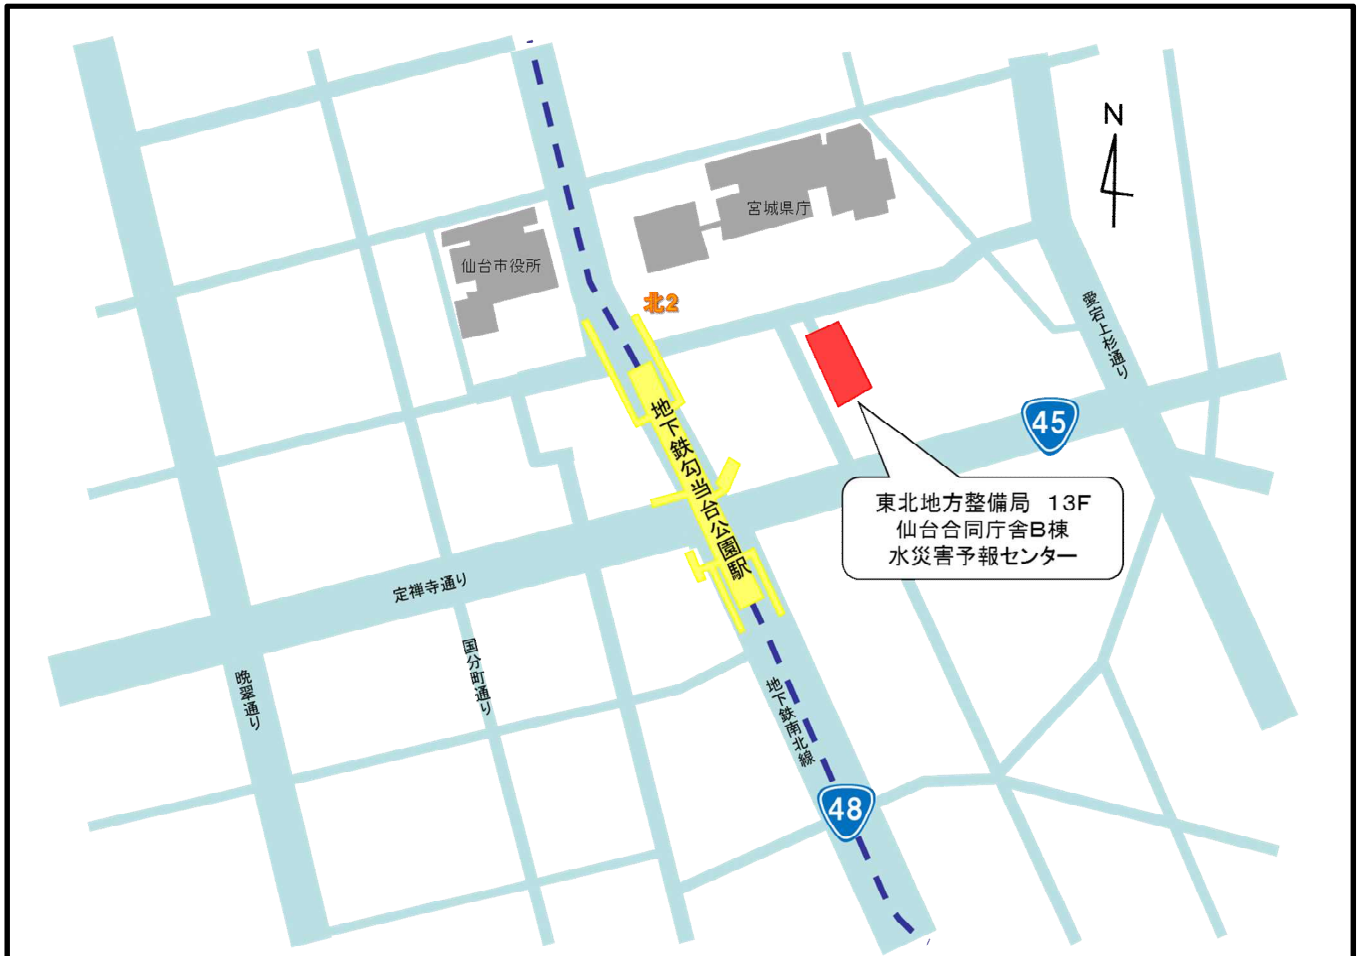

[最寄り駅] 地下鉄勾当台公園駅北2出口より徒歩1分

1F受付にて入場手続きをし、エレベータをご利用ください。

●13Fフロア図

【北陸会場 位置図】

会場：新潟美咲合同庁舎1号館 5F 会議室

新潟市中央区美咲町1-1-1

(交通機関のご案内)

- 新潟駅万代口バスターミナル No. 8 乗り場よりバスで約30分
「水島町経由美咲合同庁舎行き」乗車 → 「美咲合同庁舎」下車

「水島町経由西部(営)行き」・「県庁前経由曾野木ニュータウン行き」・
「県庁前経由嘉木行き」・「県庁前経由酒屋車庫行き」・
「県庁前経由小須戸行き」乗車 → 「出来島変電所前」下車 約400メートル

- 駐車場には限りがありますので、公共交通機関のご利用をお願いします。
- 新潟美咲合同庁舎1号館において入館ゲートを設置しております。一般来庁者には、一時通行証を貸与いたしますので、正面玄関受付所にて受付をお願いいたします。