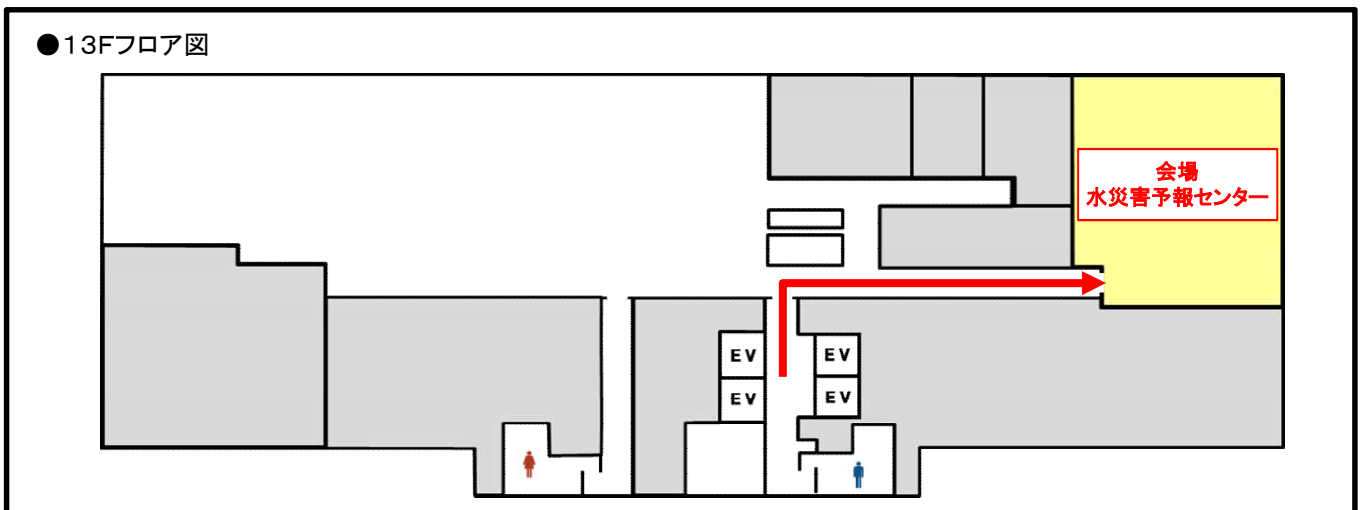

[最寄り駅] 地下鉄勾当台公園駅北2出口より徒歩1分

1F受付にて入場手続きをし、エレベータをご利用ください。

●13Fフロア図

【北陸会場 位置図】

会場：新潟美咲合同庁舎1号館 5F 会議室

新潟市中央区美咲町1-1-1

(交通機関のご案内)

- 新潟駅万代口バスターミナル No. 8 乗り場よりバスで約30分
「水島町経由美咲合同庁舎行き」乗車 → 「美咲合同庁舎」下車