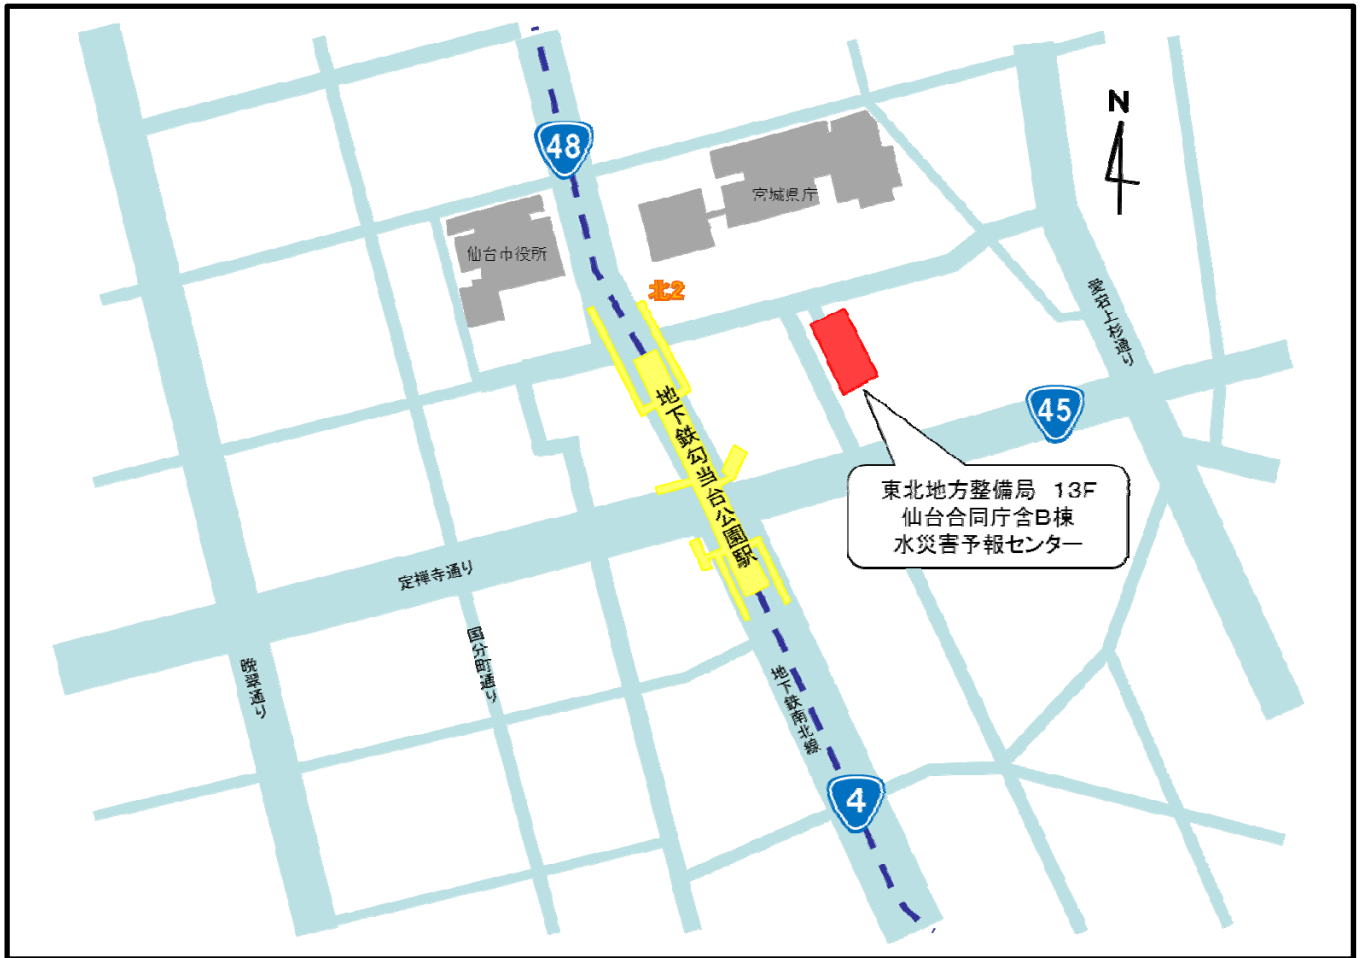

[最寄り駅] 地下鉄勾当台公園駅北2出口より徒歩 1分

正面入口よりエレベータをご利用ください。

●13Fフロア図

【北陸会場 位置図】

会場：新潟美咲合同庁舎1号館 4F 共用会議室

新潟市中央区美咲町1-1-1

(交通機関のご案内)

- 新潟駅万代口バスターミナル No. 8 乗り場よりバスで約30分
「水島町経由美咲合同庁舎行き」乗車 → 「美咲合同庁舎」下車

「水島町経由西部(営)行き」・「県庁前経由曾野木ニュータウン行き」・
「県庁前経由嘉木行き」・「県庁前経由酒屋車庫行き」・
「県庁前経由小須戸行き」乗車 → 「出来島変電所前」下車 約400メートル

- 駐車場には限りがありますので、公共交通機関のご利用をお願いします。
- 新潟美咲合同庁舎1号館において入館ゲートを設置しております。一般来庁者には、一時通行証を貸与いたしますので、正面玄関受付所にて受付をお願いいたします。