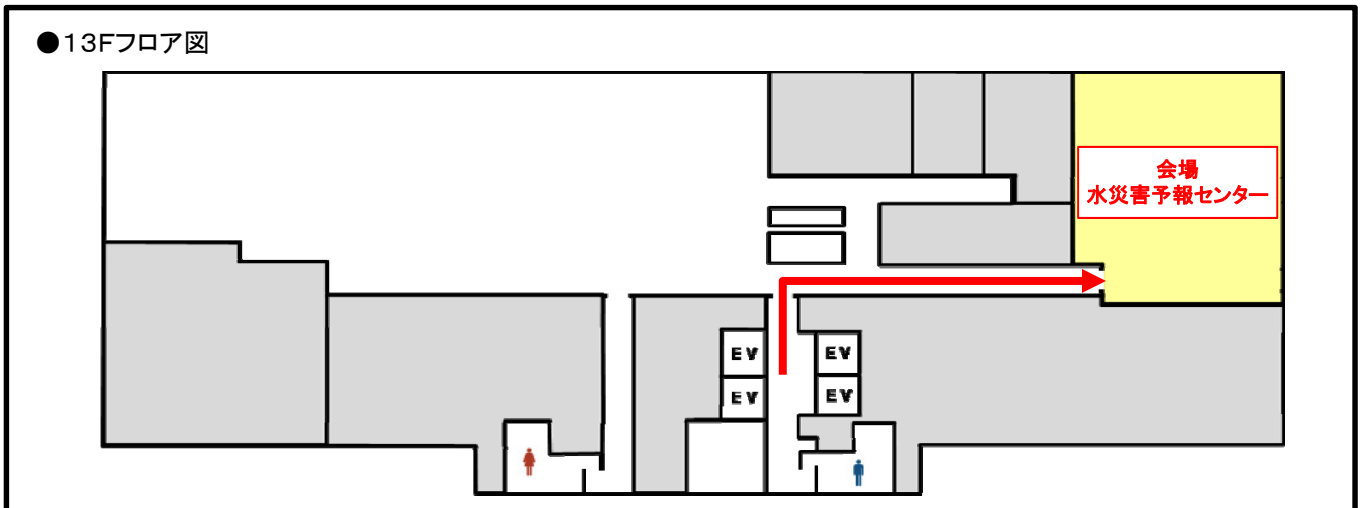

[最寄り駅] 地下鉄勾当台公園駅北2出口より徒歩 1分

正面入口よりエレベータをご利用ください。

●13Fフロア図

【北陸会場 位置図】

会場：新潟美咲合同庁舎1号館 4F 共用会議室

新潟市中央区美咲町1-1-1

(交通機関のご案内)

- 新潟駅万代口バスターミナル No. 8 乗り場よりバスで約30分
「水島町経由美咲合同庁舎行き」乗車 → 「美咲合同庁舎」下車