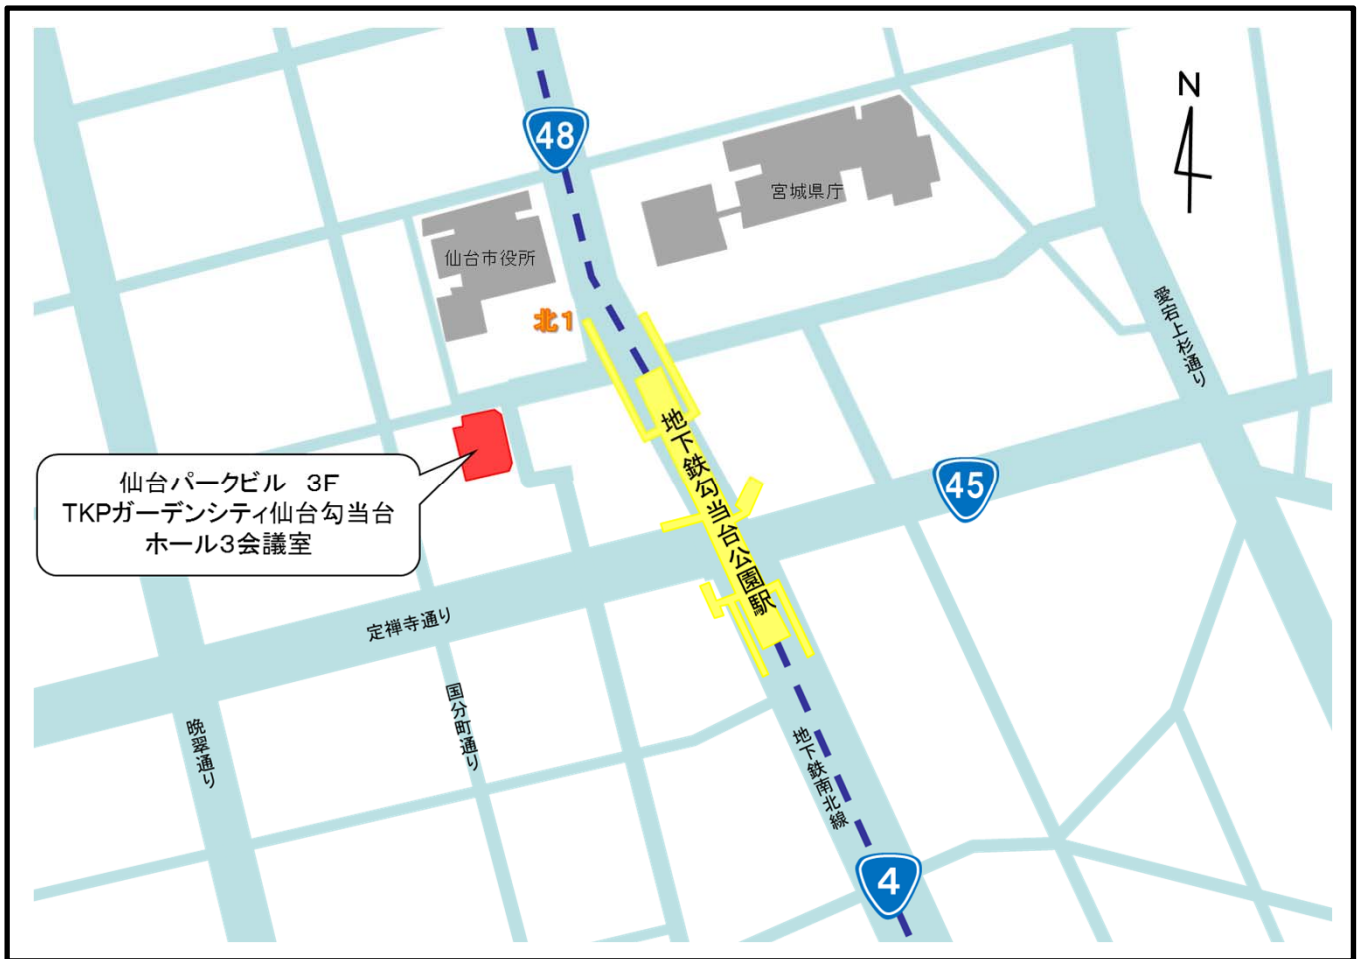

【会場位置図】

[最寄り駅] 地下鉄勾当台公園駅北1出口より徒歩1分

正面入口よりエレベータをご利用ください。
会場は3F ホール3会議室です。