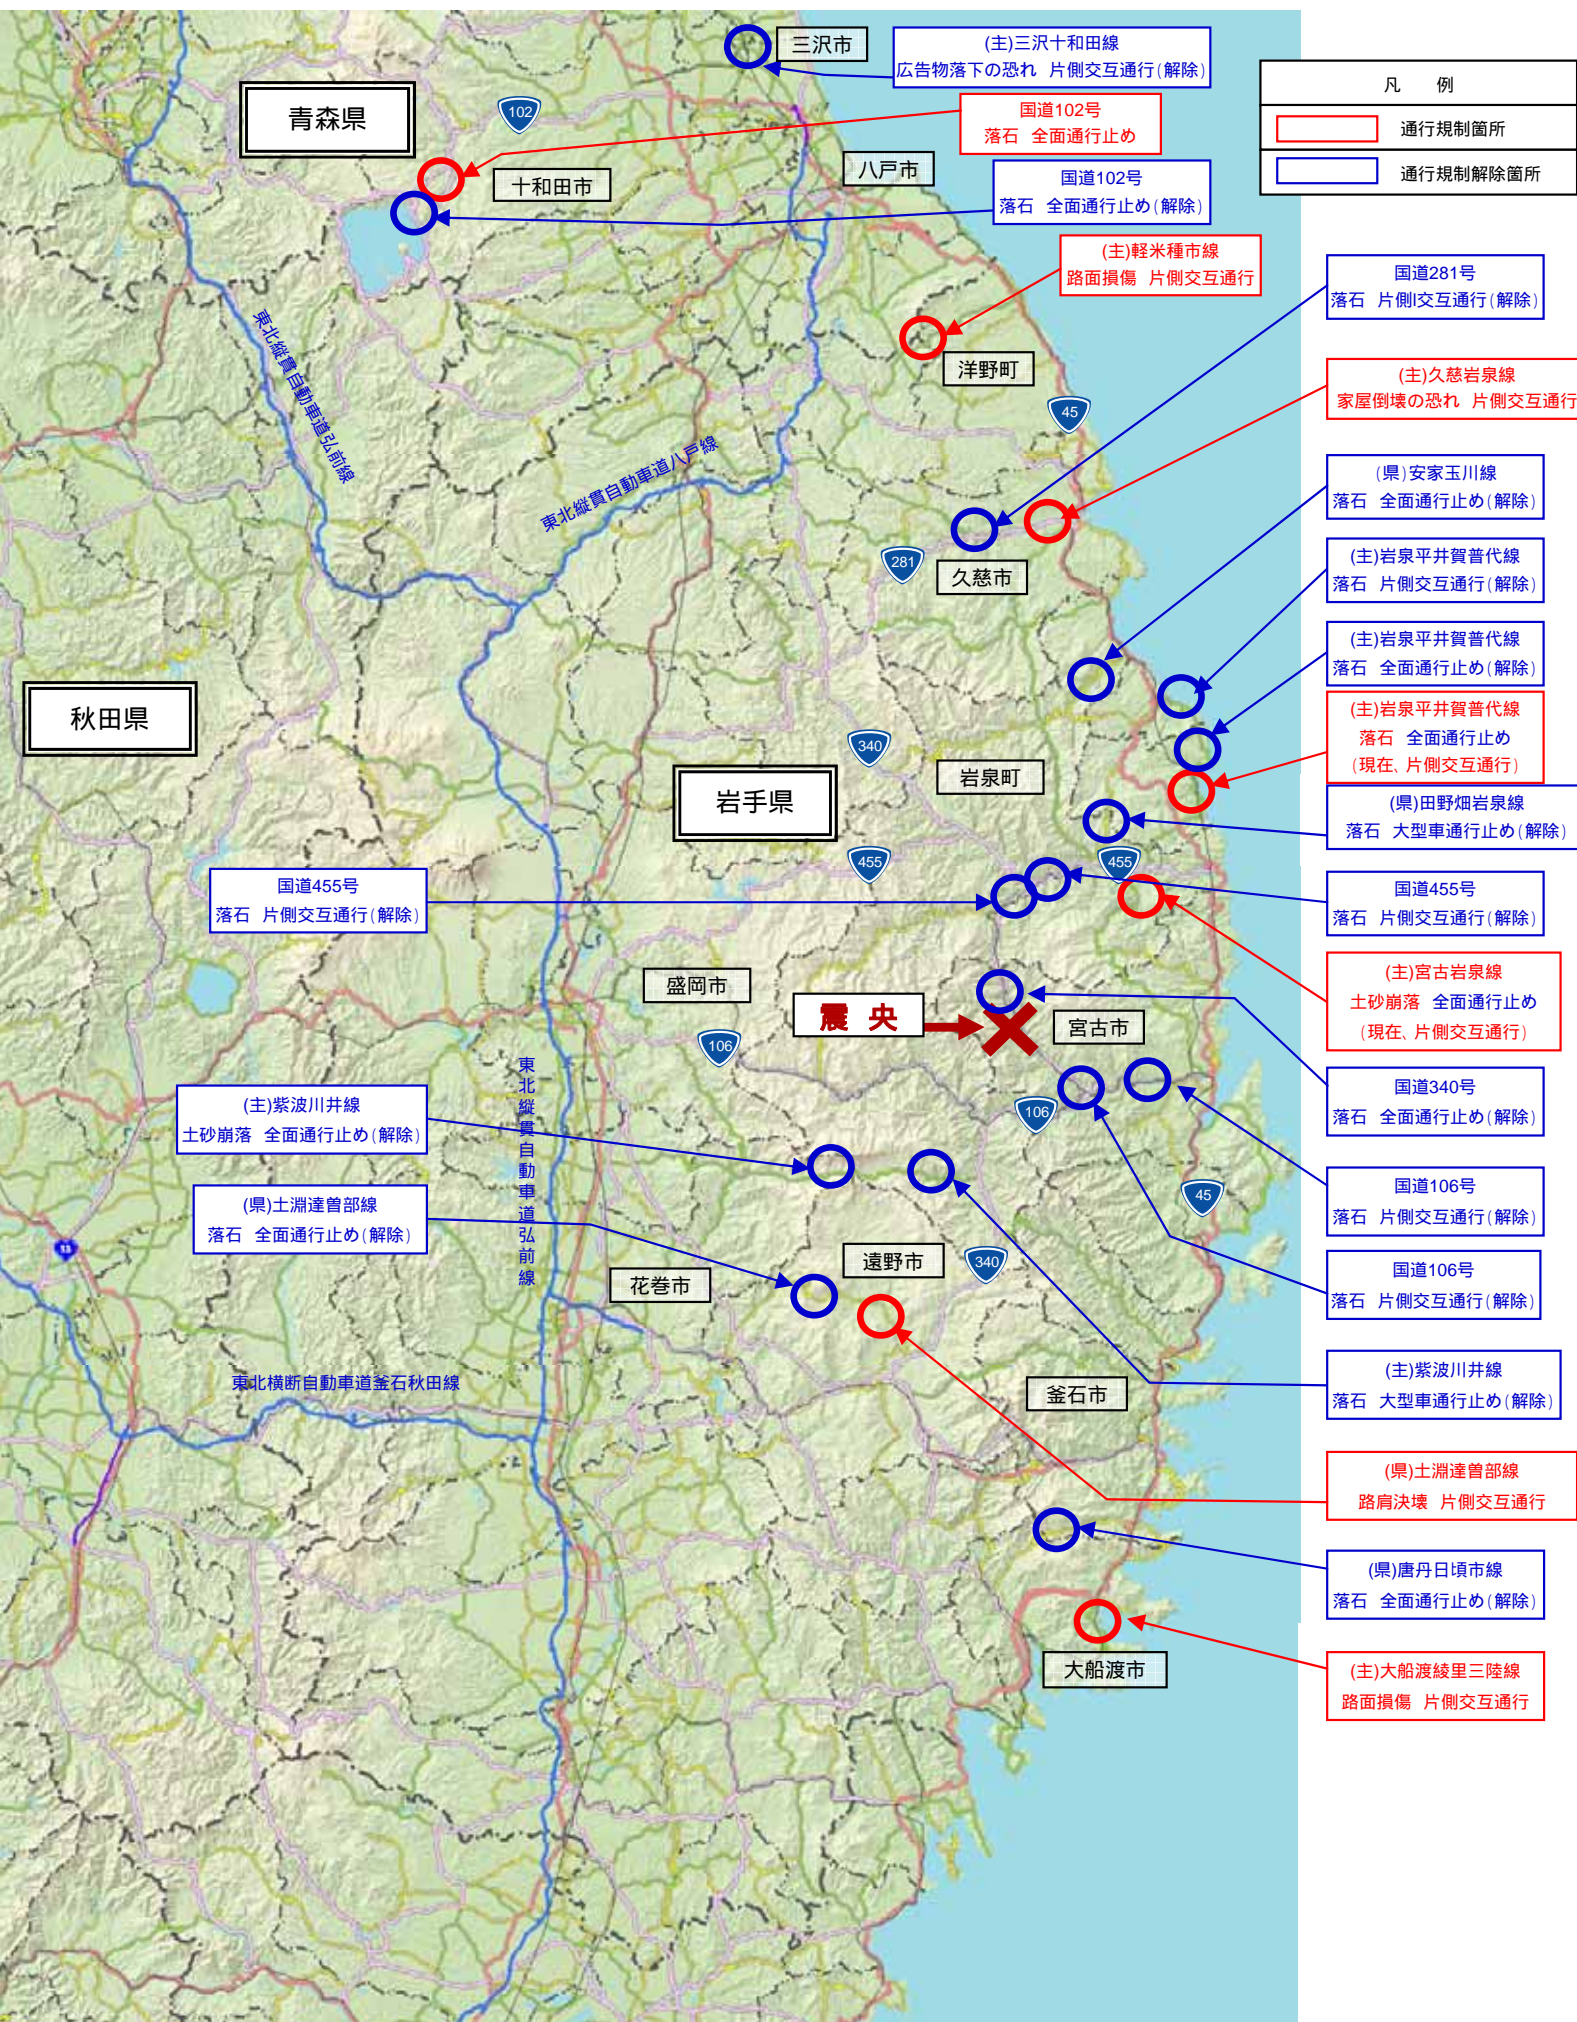

岩手県沿岸北部で発生した地震 被災箇所位置図 (7月28日10:00現在)

国道102号

青森県十和田市子ノ口～惣辺

【落石】全面通行止め

7 / 24 撮影 落石

一般県道安家玉川線

岩手県下閉伊郡岩泉町安家～野田村下安家

【落石】全面通行止め (25日13:00解除)

7 / 24 撮影 落石

岩手県撮影

(主) 岩泉平井賀普代線

岩手県下閉伊郡田野畑村切牛

【落石】全面通行止め (25日18:00より片側交互通行)

7 / 24 撮影 落石

7 / 24 撮影 落石