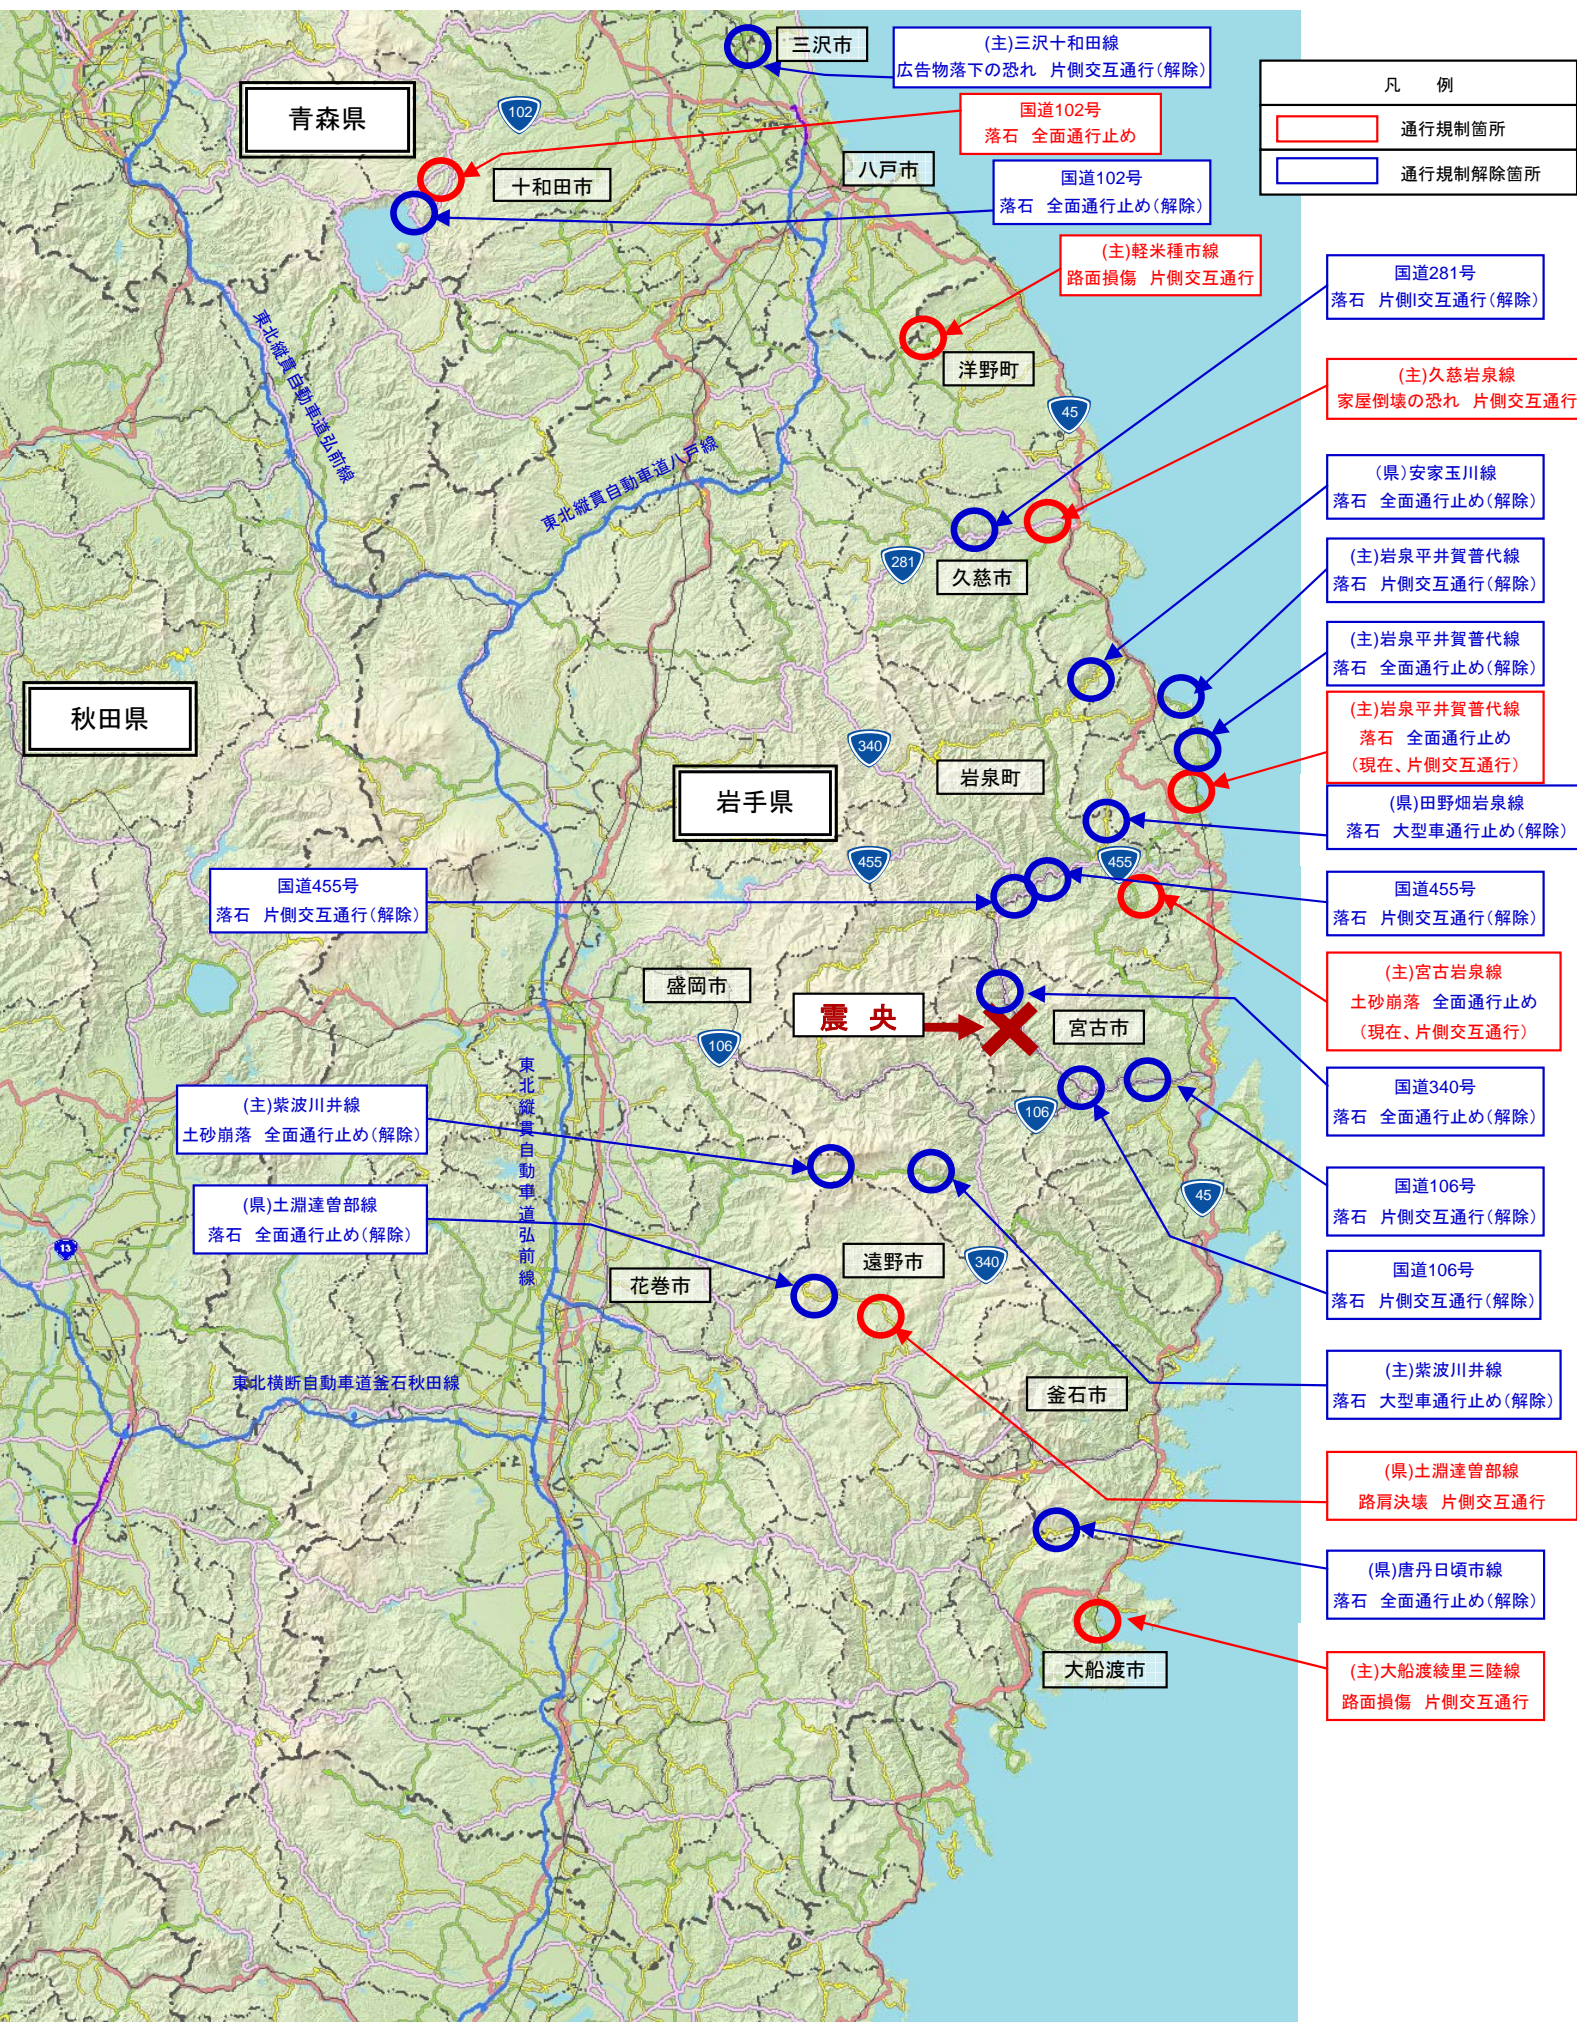

岩手県沿岸北部で発生した地震 被災箇所位置図(7月28日10:00現在)

国道102号

青森県十和田市子ノ口～惣辺

【落石】全面通行止め

7/24撮影 落石

一般県道安家玉川線

岩手県下閉伊郡岩泉町安家～野田村下安家

【落石】全面通行止め (25日13:00解除)

7/24撮影 落石

岩手県撮影

(主)岩泉平井賀普代線

岩手県下閉伊郡田野畑村切牛

【落石】全面通行止め (25日18:00より片側交互通行)

7/24撮影 落石

7/24撮影 落石