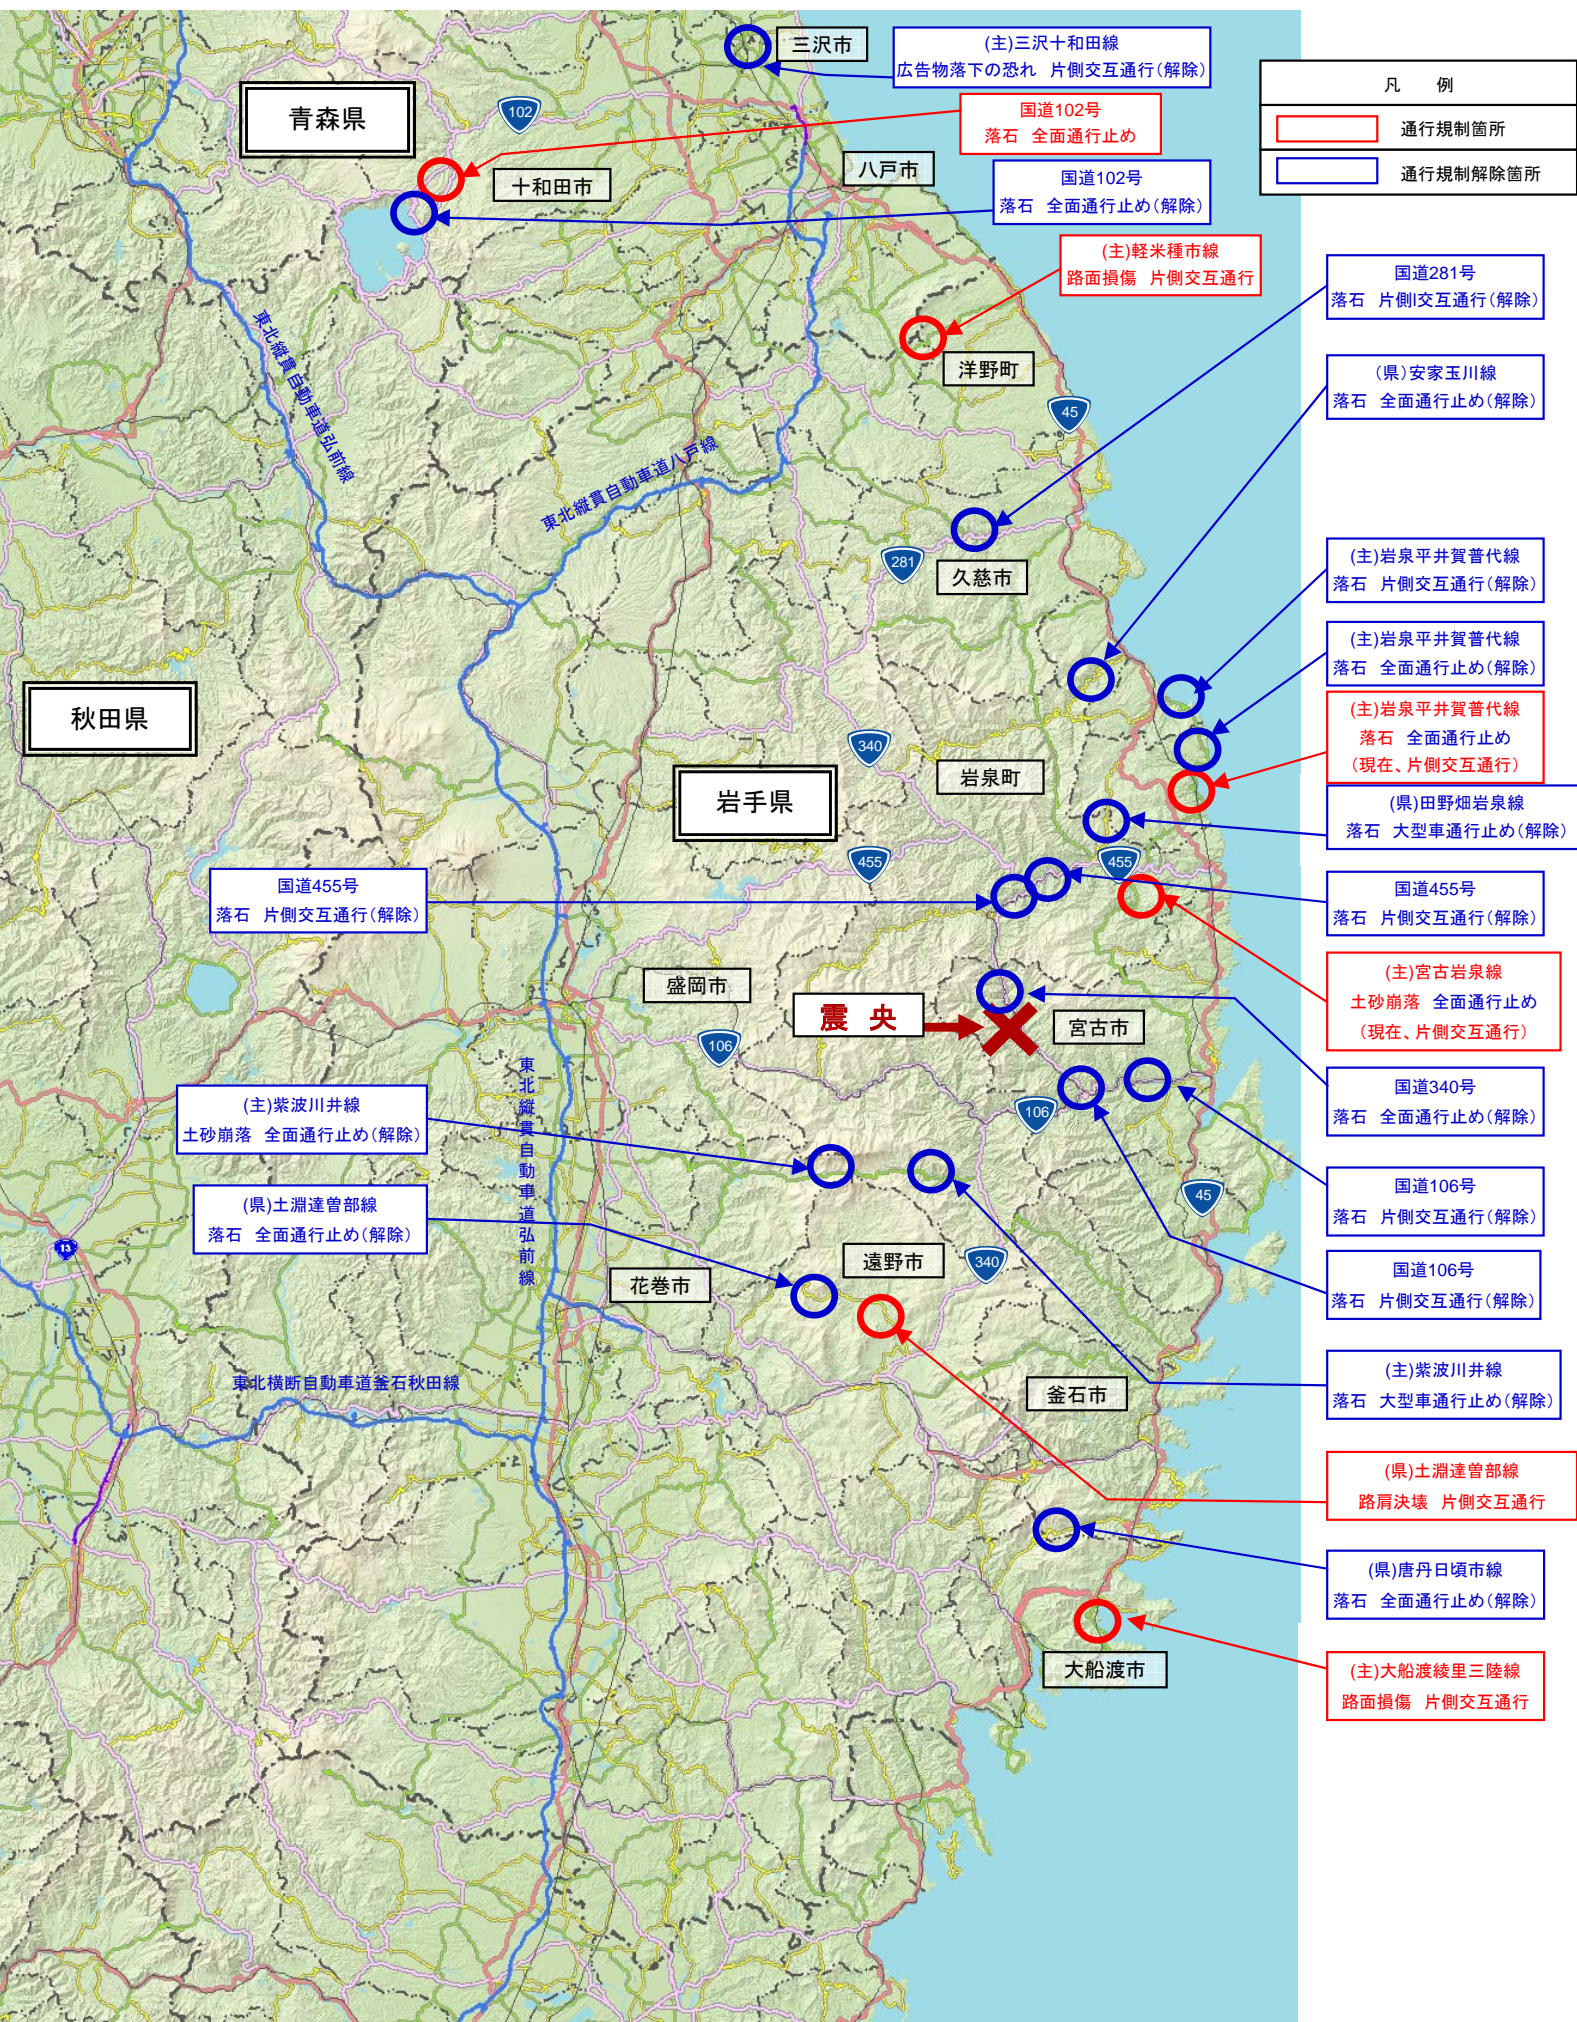

岩手県沿岸北部で発生した地震 被災箇所位置図 (7月25日18:00現在)

国道102号

青森県十和田市子ノ口～惣辺

【落石】全面通行止め

7/24撮影 落石

一般県道安家玉川線

岩手県下閉伊郡岩泉町安家～野田村下安家

【落石】全面通行止め (25日13:00解除)

7/24撮影 落石

岩手県撮影

(主)岩泉平井賀普代線

岩手県下閉伊郡田野畑村切牛

【落石】全面通行止め (25日18:00より片側交互通行)

7/24撮影 落石

7/24撮影 落石